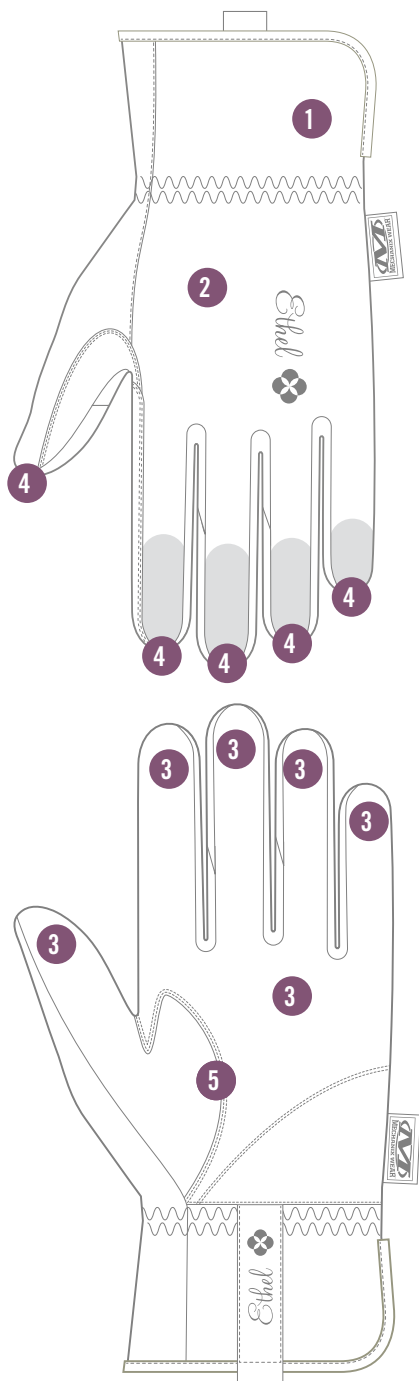

Ethel[®]

GARDEN UTILITY

PROTEZIONE PER LE MANI PER IL GIARDINAGGIO

Quando vi preparate per i progetti del giorno e predisponete tutti gli strumenti necessari, non dimenticate il paio perfetto di guanti da lavoro. I guanti Ethel Garden Utility presentano un materiale in pelle sintetica sul palmo compatibile con i touchscreen per proteggere le vostre mani da tagli, graffi e vesciche durante il lavoro. Con una doppia cucitura tutto intorno, Ethel Garden Utility è certo di diventare parte integrante della vostra routine quotidiana.

POLSINO ELASTICO

Il polsino elasticizzato allungato offre una sicura vestibilità attorno al polso.

COMPATIBILE CON I TOUCHSCREEN

Protezione per il palmo in pelle sintetica resistente dotata della tecnologia compatibile con i touchscreen.

Ethel[®] GARDEN UTILITY

COLORI DISPONIBILI

ETH-RND RENDEZVOUS

S	M	L
510	520	530

CARATTERISTICHE

1. Il polsino elasticizzato allungato offre una sicura vestibilità attorno al vostro polso.
2. Il materiale TrekDry[®] aderente aiuta a tenere le mani fresche e attive durante il lavoro.
3. La pelle sintetica compatibile con i touchscreen vi permette di rimanere connessi.
4. La struttura schiacciata sui polpastrelli riposiziona le cuciture vulnerabili, per una maggiore durata delle dita.
5. Il design del palmo a due componenti elimina gli accumuli di materiale durante il lavoro con utensili.