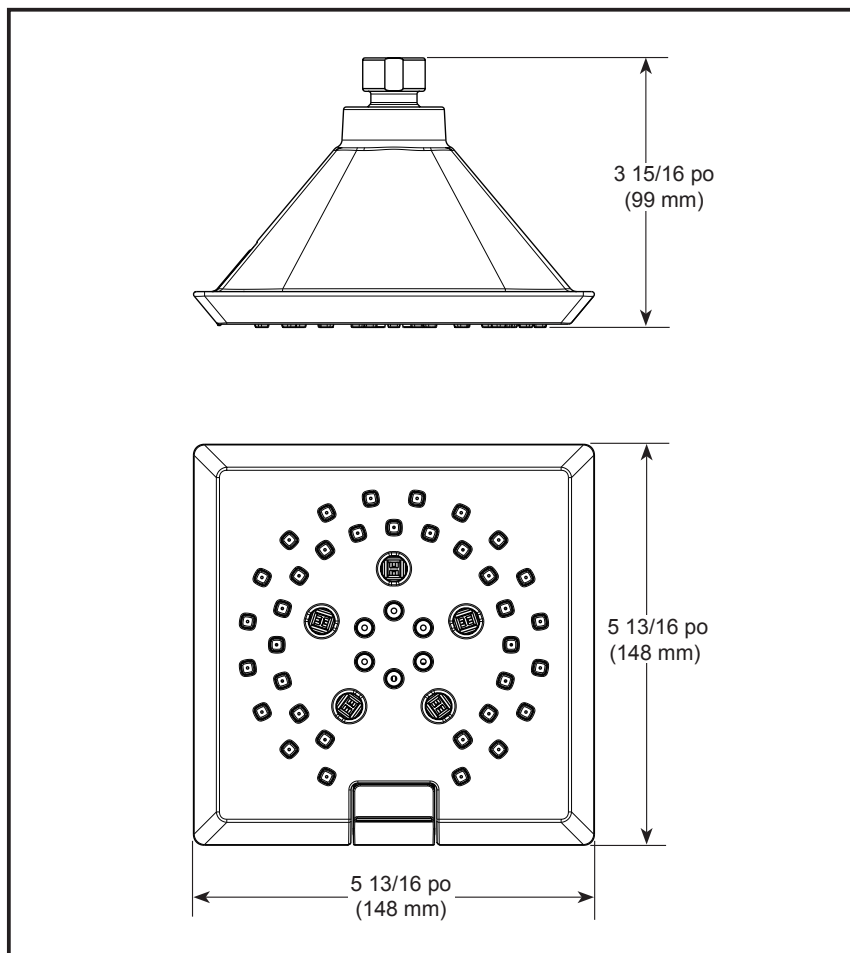

H₂OKINETIC^{MD} POMME DE DOUCHE

- Pomme de douche à 5 réglages
- Inverseur à bouton-poussoir

CARACTÉRISTIQUES :

- Orifices de pulvérisation Touch-Clean^{MD}
- Technologie H₂Okinetic^{MD}
- Fini Lumicoat^{MD} (modèles -PR uniquement)
- Finis Lumicoat^{MD} se nettoient facilement sans avoir recours à des nettoyeurs ou à des produits chimiques sur les surfaces les plus fréquemment touchées.

SPÉCIFICATIONS STANDARDS :

- Débit maximal de 1,75 gal/min à 80 psi, 6,6 L/min à 550 kPa
- Changez le mode de jet à l'aide du bouton-poussoir
- Pomme de douche avec 5 réglages de jet - pause est un arrêt non positif
- Connecteur à bille métallique pour une durabilité accrue et une installation facile
- Le connecteur à bille pivote de 44° (22° par coté)
- Raccord de tuyau standard de 1/2 po (13 mm) -14 NPT
- Les 5 réglages de jet comprennent : jet H₂Okinetic^{MD}, PowerDrench^{MD}, jet complet, jet complet avec massage, jet de massage, et pause

GARANTIE:

- Pièces et finition – Garantie à vie limitée; ou pour les clients commerciaux, 10 ans pour les résidences multifamiliales (appartements et condominiums) et 5 ans pour tout autre usage commercial, dans tous les cas à compter de la date de réception du produit par l'acheteur initial ou son représentant autorisé (installateur, etc.).
- Veuillez consulter le site fr.deltafaucet.ca pour tous les détails de notre garantie limitée.

CONFORME À :

- ASME A112.18.1 / CSA B125.1
- EPA WaterSense^{MD}

▲ Désigne le suffixe approprié de la finition

Delta Faucet Company se réserve le droit (1) d'effectuer des changements dans les spécifications et les matériaux, et (2) de modifier ou d'abandonner certains modèles, dans les deux cas sans préavis ni obligation. Les dimensions sont à titre indicatif seulement. Consultez le Livre des prix courants de la gamme complète ou fr.deltafaucet.ca pour la disponibilité des produits et des options.

Delta Faucet Company

55 E. 111th Street, Carmel, IN 46280
350 South Edgeware Road, St. Thomas, ON N5P 4L1
© 2025 Delta Faucet Company