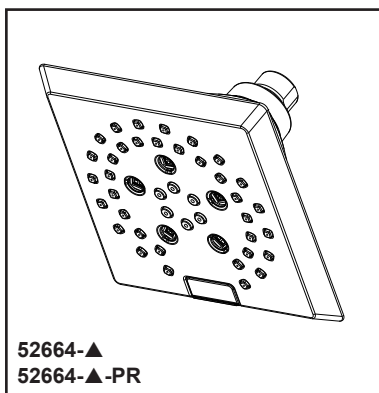

H₂OKINETIC^{MD} POMME DE DOUCHE

- Pomme de douche à 5 réglages
- Inverseur à bouton-poussoir

CARACTÉRISTIQUES :

- Orifices de pulvérisation Touch-Clean^{MD}
- Technologie H₂Okinetic^{MD}
- Fini Lumicoat^{MD} (modèles -PR uniquement)
- Finis Lumicoat^{MD} se nettoient facilement sans avoir recours à des nettoyeurs ou à des produits chimiques sur les surfaces les plus fréquemment touchées.

SPÉCIFICATIONS STANDARDS :

- Débit maximal de 1,75 gal/min à 80 psi, 6,6 L/min à 550 kPa
- Changez le mode de jet à l'aide du bouton-poussoir
- Pomme de douche avec 5 réglages de jet - pause est un arrêt non positif
- Connecteur à bille métallique pour une durabilité accrue et une installation facile
- Le connecteur à bille pivote de 44° (22° par coté)
- Raccord de tuyau standard de 1/2 po (13 mm) -14 NPT
- Les 5 réglages de jet comprennent : jet H₂Okinetic^{MD}, PowerDrench^{MD}, jet complet, jet complet avec massage, jet de massage, et pause

GARANTIE:

- Pièces et finition – Garantie à vie limitée; ou pour les clients commerciaux, 10 ans pour les résidences multifamiliales (appartements et condominiums) et 5 ans pour tout autre usage commercial, dans tous les cas à compter de la date de réception du produit par l'acheteur initial ou son représentant autorisé (installateur, etc.).
- Veuillez consulter le site fr.deltafaucet.ca pour tous les détails de notre garantie limitée.

CONFORME À :

- ASME A112.18.1 / CSA B125.1
- EPA WaterSense^{MD}

▲ Désigne le suffixe approprié de la finition

Delta Faucet Company se réserve le droit (1) d'effectuer des changements dans les spécifications et les matériaux, et (2) de modifier ou d'abandonner certains modèles, dans les deux cas sans préavis ni obligation. Les dimensions sont à titre indicatif seulement. Consultez le Livre des prix courants de la gamme complète ou fr.deltafaucet.ca pour la disponibilité des produits et des options.

Delta Faucet Company

55 E. 111th Street, Carmel, IN 46280
350 South Edgeware Road, St. Thomas, ON N5P 4L1
© 2025 Delta Faucet Company