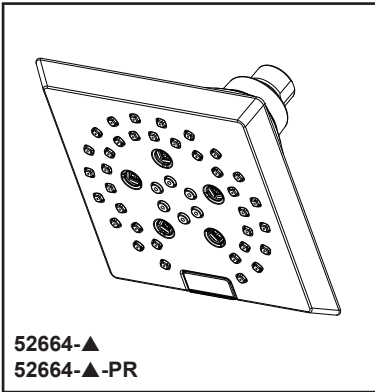

see what Delta can do™

H₂OKINETIC® SHOWER HEAD

- 5-Spray Setting Shower Head
- Push Button Diverter

FEATURES:

- Touch-Clean® Spray Holes
- H₂Okinetic® Technology
- Lumicoat® Finish (-PR models only)
- Lumicoat® Finishes easily wipe clean without cleaners and chemicals on the products most commonly touched areas

STANDARD SPECIFICATIONS:

- Max flow rate 1.75 gpm @ 80 psi, 6.6 L/min @ 550 kPa
- Change spray modes with push button
- Shower head with five spray settings – pause is a non-positive shut-off
- Metal ball connector for durability, easy installation
- Ball connector swivel angle is 44° (22° per side)
- Standard 1/2"-14 NPT pipe fitting
- 5 Spray settings include: H₂Okinetic® PowerDrench® spray, Full Body spray, Full spray with Massage, Massaging spray, and Pause

WARRANTY:

- Parts and Finish – Lifetime limited warranty; or for commercial purchasers, 10 years for multi-family residential (apartments and condominiums) and 5 years for all other commercial uses, in each case from the date the product is received by the original purchaser or their authorized representative (installation contractor, etc.).
- Please go to www.deltafaucet.com for the complete details of our limited warranty.

COMPLIES WITH:

- ASME A112.18.1 / CSA B125.1
- EPA WaterSense®

▲ Designate Proper Finish Suffix

Delta Faucet Company reserves the right (1) to make changes in specifications and materials, and (2) to change or discontinue models, both without notice or obligation. Dimensions are for reference only. See current full-line price book or www.deltafaucet.com for finish options and product availability.

Delta Faucet Company

55 E. 111th Street, Carmel, IN 46280
350 South Edgeware Road, St. Thomas, ON N5P 4L1
© 2025 Delta Faucet Company