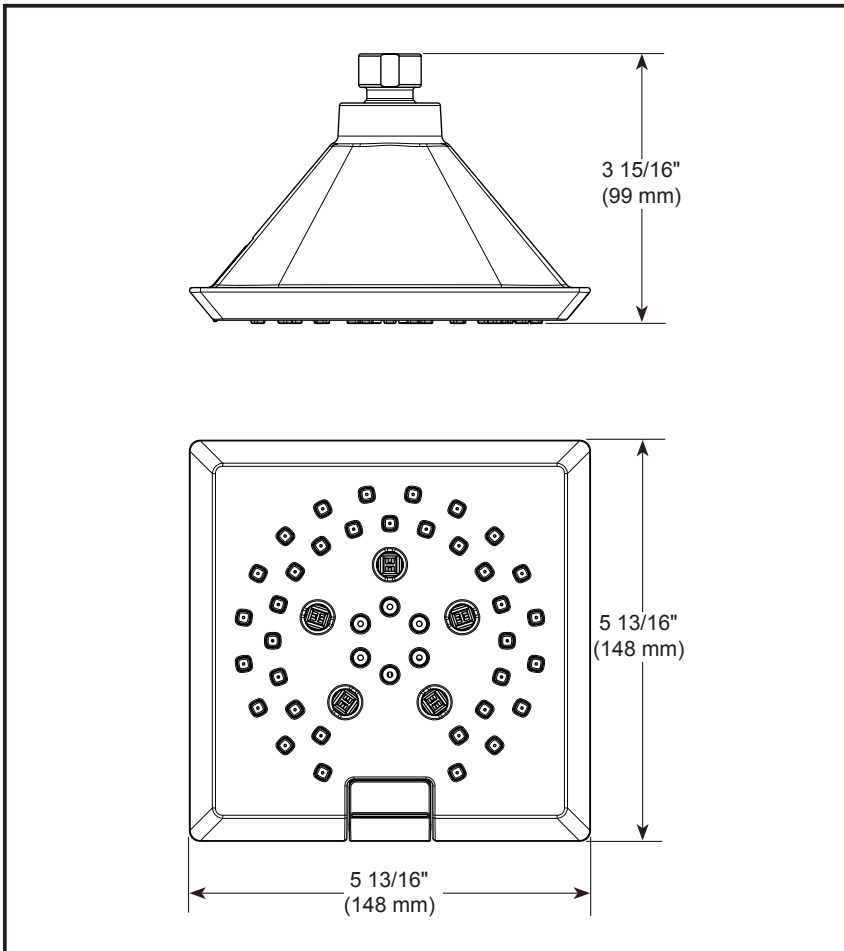

see what Delta can do™

H₂OKINETIC® SHOWER HEAD

- 5-Spray Setting Shower Head
- Push Button Diverter

FEATURES:

- Touch-Clean® Spray Holes
- H₂Okinetic® Technology
- Lumicoat® Finish (-PR models only)
- Lumicoat® Finishes easily wipe clean without cleaners and chemicals on the products most commonly touched areas

STANDARD SPECIFICATIONS:

- Max flow rate 1.75 gpm @ 80 psi, 6.6 L/min @ 550 kPa
- Change spray modes with push button
- Shower head with five spray settings – pause is a non-positive shut-off
- Metal ball connector for durability, easy installation
- Ball connector swivel angle is 44° (22° per side)
- Standard 1/2"-14 NPT pipe fitting
- 5 Spray settings include: H₂Okinetic® PowerDrench® spray, Full Body spray, Full spray with Massage, Massaging spray, and Pause

WARRANTY:

- Parts and Finish – Lifetime limited warranty; or for commercial purchasers, 10 years for multi-family residential (apartments and condominiums) and 5 years for all other commercial uses, in each case from the date the product is received by the original purchaser or their authorized representative (installation contractor, etc.).
- Please go to www.deltafaucet.com for the complete details of our limited warranty.

COMPLIES WITH:

- ASME A112.18.1 / CSA B125.1
- EPA WaterSense®

▲ Designate Proper Finish Suffix

Delta Faucet Company reserves the right (1) to make changes in specifications and materials, and (2) to change or discontinue models, both without notice or obligation. Dimensions are for reference only. See current full-line price book or www.deltafaucet.com for finish options and product availability.

Delta Faucet Company

55 E. 111th Street, Carmel, IN 46280
350 South Edgeware Road, St. Thomas, ON N5P 4L1
© 2025 Delta Faucet Company