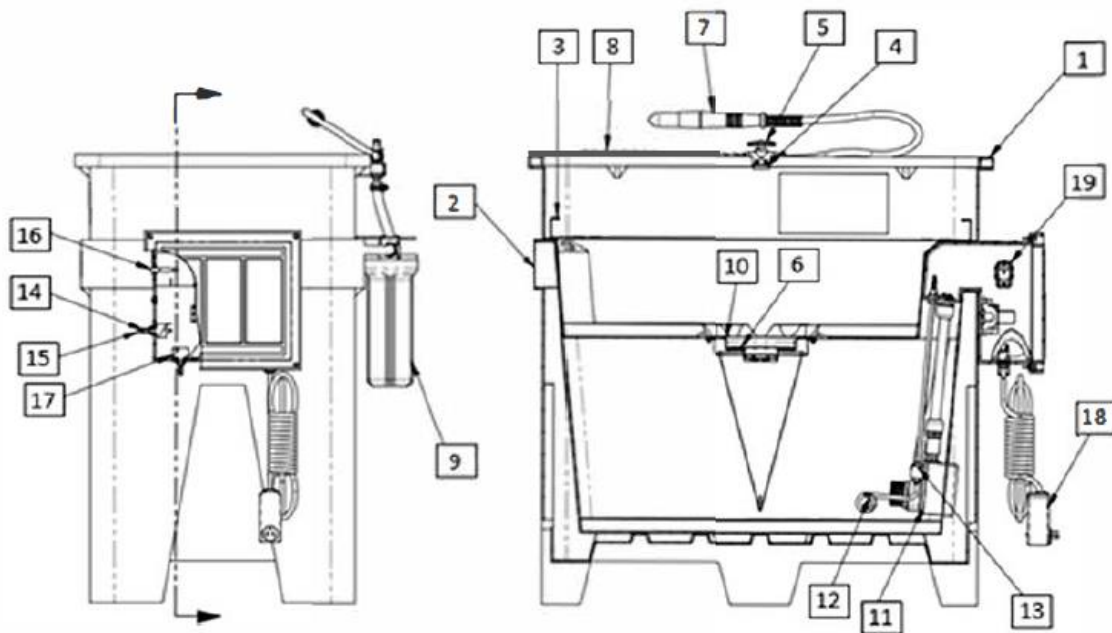

Maxi 55D600 600F

2023-10

PARTS LIST

#	Order-No.	Description
1	48D900	Sink Maxi 600F
2	48D901	Base Maxi 600F
3	48D902	Sink Insert Maxi 600F
4	48D903	Valve Bracket Maxi 600F
5	48D917	3 Way Valve Maxi 600F
6		Plastic Drain Stopper Maxi 600F (Include in 48D907)
7	48D905	Brush & Hose Maxi 600F
8	48D906	Flex Fauset Maxi 600F
9	48D919	Filter Housing Maxi 600F
10	48D907	Rubber Strainer Maxi 600F
11	48D918	Fluid Pump 115V Maxi 600F
12	48D908	Heater Maxi 600F
13	48D909	Float Switch Maxi 600F
14	48D910	Switch Pump Maxi 600F
15	48D911	Switch Rubber Cover Maxi 600F
16	48D912	Indicator Light Maxi 600F
17	48D913	Switch Reset Maxi 600F
18	48D914	Plug GFCI Maxi 600F
19	48D915	Thermostat Maxi 600F
N/A	48D916	RMU Maxi 600F
N/A	48D920	Filter Housing Stainless Bracket
N/A	48D921	Filter Housing ½ Fitting
N/A	55B060	Caster Cart Maxi 600F
N/A	55B061	Lid Maxi 600F