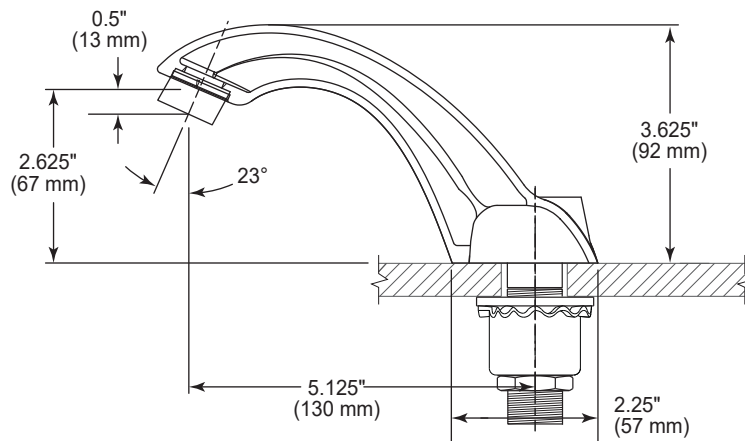

Two Handle Centerset Lavatory Faucet

21C142

Description

Two handle centerset lavatory faucet with 4.0" (102 mm) hooded blade handles.

Specification

- Flow Rate: 1.5 gpm (5.7 L/min) flow with standard aerator
- Spout Type: Low arc brass spout
- Finish: Chrome

Spécifications

- Débit : 1,5 gal./min (5,7 L/min) avec aérateur standard
- Type de bec : courbe basse en laiton coulé
- Fini : Chrome

Caractéristiques

- Robinet de lavabo EN LAITON FONDU ULTRA-RÉSISTANT
- 4,0 po (102 mm) centre
- Fini chromé poli avec sous-bec poli
- Ensemble de retenue métallique
- Sans bouchon-poussoir, sans trou de bouchon-poussoir
- Poignées à capuchons de 4,0 po (102 mm) de type lame en métal à code de couleur conformes aux normes de l'ADA, avec vis anti-vandalisme
- CER-TECK^{MD} - Structure de céramique 1/4 de tour

(Communiquez avec un représentant Delta pour connaître les approbations d'État et/ou locales.)

21C142

NOTICE Inlet for 3/8" or 1/2" flexible riser or 1/2-14 NPSM coupling nut. (*not supplied*)

AVIS Entrée pour une colonne flexible de 3/8 po ou de 1/2 po ou un écrou de raccordement 1/2-14 NPSM (*non fournie*)