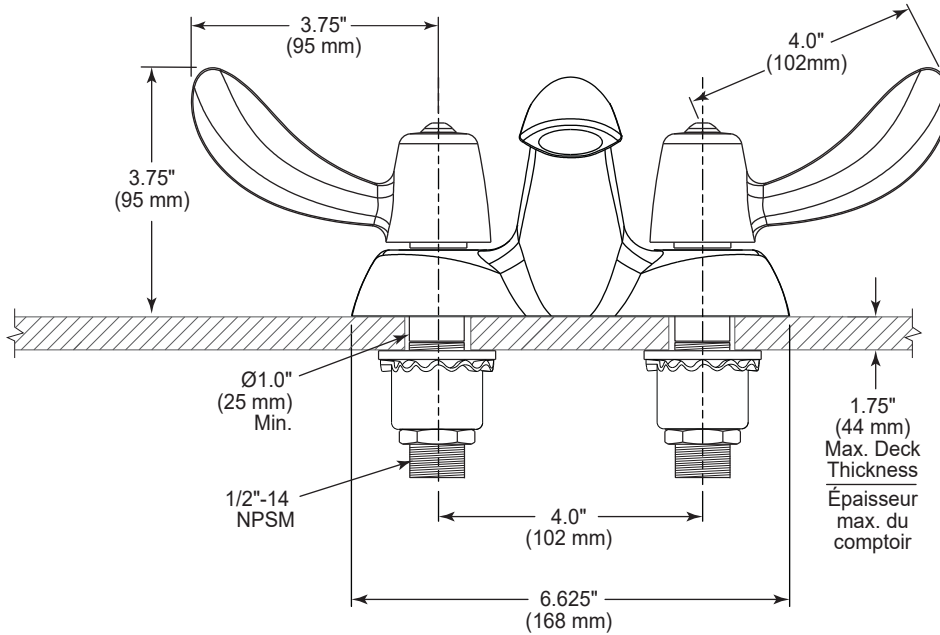

Two Handle Centerset Lavatory Faucet

21C142

Description

Two handle centerset lavatory faucet with 4.0" (102 mm) hooded blade handles.

Specification

- Flow Rate: 1.5 gpm (5.7 L/min) flow with standard aerator
- Spout Type: Low arc brass spout
- Finish: Chrome

© 2025 Masco Canada Limited
350 South Edgeware Rd, St Thomas, Ontario, Canada N5P 4L1
1-800-387-8277

21C142

This spec was produced on October 24, 2025.

Description

Robinet de lavabo à deux poignées à capuchons de 4,0 po (102 mm) de type lame.

Spécifications

- Débit : 1,5 gal./min (5,7 L/min) avec aérateur standard
- Type de bec : courbe basse en laiton coulé
- Fini : Chrome

Caractéristiques

- Robinet de lavabo EN LAITON FONDU ULTRA-RÉSISTANT
- 4,0 po (102 mm) centre
- Fini chromé poli avec sous-bec poli
- Ensemble de retenue métallique
- Sans bouchon-poussoir, sans trou de bouchon-poussoir
- Poignées à capuchons de 4,0 po (102 mm) de type lame en métal à code de couleur conformes aux normes de l'ADA, avec vis anti-vandalisme
- CER-TECK^{MD} - Structure de céramique 1/4 de tour

(Communiquez avec un représentant Delta pour connaître les approbations d'État et/ou locales.)

21C142

NOTICE Inlet for 3/8" or 1/2" flexible riser or 1/2-14 NPSM coupling nut. (*not supplied*)

AVIS Entrée pour une colonne flexible de 3/8 po ou de 1/2 po ou un écrou de raccordement 1/2-14 NPSM (*non fournie*)