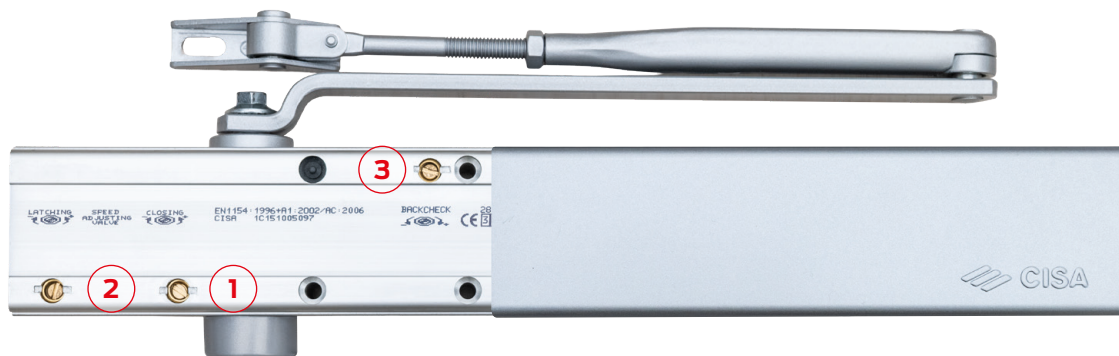

- Braccetto regolabile in acciaio con e senza arresto.
- Corpo monoblocco in alluminio con Cover a slitta.
- Chiudiporta Multiforza EN 2÷5.
- Per porte fino a 1250 mm e 100 Kg max.

REGOLAZIONI

- Regolazione velocità di chiusura 180° a 15° (valvola closing).
- Regolazione colpo finale 15° a 0 (valvola latching).

FINITURE

Nero
Fin. 44

Bianco
Fin. 45

Testa di moro
Fin. 88

Nero opaco
Fin. 90

Grigio
Fin. 97

Regolazione Backcheck (freno di apertura), contribuisce a ridurre il rischio di danneggiamento della porta e dei muri circostanti.

- Regolazione posizione arresto fino a 130° (funzione non utilizzabile sulle porte tagliafuoco).

APPLICAZIONE

- Per porte destre o sinistre, a spingere o tirare.

CERTIFICAZIONE

- EN 1154.

REGOLAZIONI DEL CHIUDIORTA

- 1 Valvola di regolazione velocità di chiusura
 - 2 Valvola di regolazione colpo finale
 - 3 Valvola di regolazione freno in apertura
- Settore di regolazione del colpo finale
 - Settore di regolazione velocità di chiusura
 - Settore di regolazione dell'arresto (serie C1511)