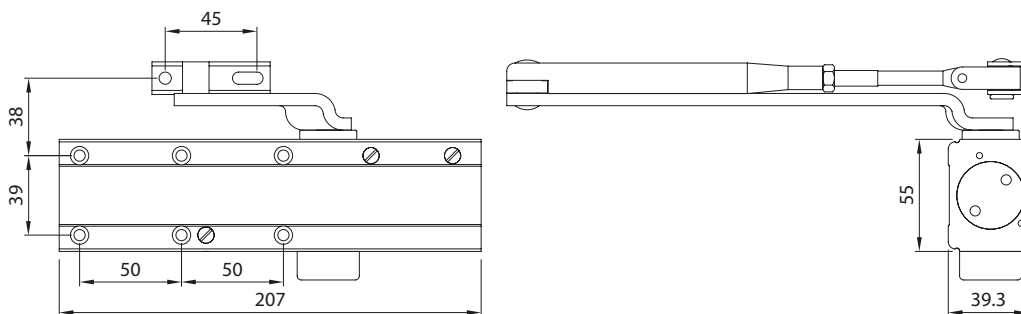

- Braccetto regolabile in acciaio con e senza arresto.
- Corpo monoblocco in alluminio con Cover a slitta.
- Chiudiporta Multiforza EN 2÷5.
- Per porte fino a 1250 mm e 100 Kg max.

REGOLAZIONI

- Regolazione velocità di chiusura 180° a 15° (valvola closing).
- Regolazione colpo finale 15° a 0 (valvola latching).

- Regolazione posizione arresto fino a 130° (funzione non utilizzabile sulle porte tagliafuoco).

APPLICAZIONE

- Per porte destre o sinistre, a spingere o tirare.

CERTIFICAZIONE

- EN 1154.

REGOLAZIONI DEL CHIUDIORTA

DESCRIZIONE	FORZA DI CHIUSURA	LARGHEZZA PORTA MM	PESO PORTA MAX KG	FINITURA	ARTICOLO						
					PESO UNITARIO	N. PEZZI	TIPO	DIM.	MANO	FIN.	
Chiudiporta senza arresto	2+5	850+1250	100	Nero	2,300	1	1	C1510	05	0	44
				Bianco			1	C1510	05	0	45
				Testa di moro			1	C1510	05	0	88
				Nero opaco			1	C1510	05	0	90
				Grigio			1	C1510	05	0	97
Chiudiporta con arresto	2+5	850+1250	100	Nero	2,450	1	1	C1511	05	0	44
				Bianco			1	C1511	05	0	45
				Testa di moro			1	C1511	05	0	88
				Nero opaco			1	C1511	05	0	90
				Grigio			1	C1511	05	0	97