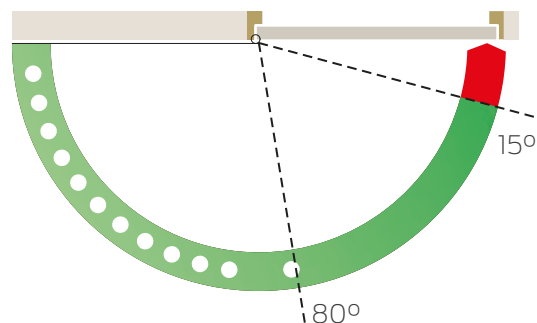

FINITURE

Nero
Fin. 44

Bianco
Fin. 45

Testa di moro
Fin. 88

Nero opaco
Fin. 90

Grigio
Fin. 97

Regolazione Backcheck (freno di apertura), contribuisce a ridurre il rischio di danneggiamento della porta e dei muri circostanti.

- Regolazione posizione arresto fino a 130° (funzione non utilizzabile sulle porte tagliafuoco).

APPLICAZIONE

- Per porte destre o sinistre, a spingere o tirare.

CERTIFICAZIONE

- EN 1154.

REGOLAZIONI DEL CHIUDIORTA

DESCRIZIONE	FORZA DI CHIUSURA	LARGHEZZA PORTA MM	PESO PORTA MAX KG	FINITURA	ARTICOLO						
					PESO UNITARIO	N. PEZZI	TIPO	DIM.	MANO	FIN.	
Chiudiporta senza arresto	2+5	850+1250	100	Nero	2,300	1	1	C1510	05	0	44
				Bianco			1	C1510	05	0	45
				Testa di moro			1	C1510	05	0	88
				Nero opaco			1	C1510	05	0	90
				Grigio			1	C1510	05	0	97
Chiudiporta con arresto	2+5	850+1250	100	Nero	2,450	1	1	C1511	05	0	44
				Bianco			1	C1511	05	0	45
				Testa di moro			1	C1511	05	0	88
				Nero opaco			1	C1511	05	0	90
				Grigio			1	C1511	05	0	97