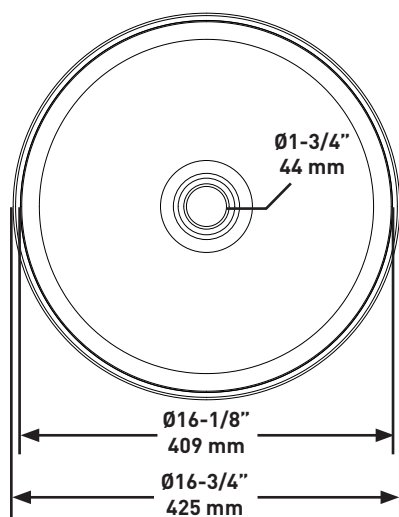

Si vous souhaitez obtenir de l'information supplémentaire à propos de la garantie ou de tout autre élément, communiquez avec :

U.S.A.
houseofrohl.com/support
1-800-777-9762

QUEBEC / MARITIMES / WESTERN CANADA
QUÉBEC / MARITIMES / OUEST CANADIEN
QUEBEC / MARITIMOS / CANADA OCCIDENTAL
houseofrohl.ca/support
1-866-473-8442

ONTARIO
houseofrohl.ca/support
1-800-287-5354