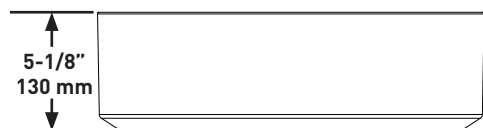

Si vous souhaitez obtenir de l'information supplémentaire à propos de la garantie ou de tout autre élément, communiquez avec :

U.S.A.
houseofrohl.com/support
1-800-777-9762

QUEBEC / MARITIMES / WESTERN CANADA
QUÉBEC / MARITIMES / OUEST CANADIEN
QUEBEC / MARITIMOS / CANADA OCCIDENTAL
houseofrohl.ca/support
1-866-473-8442

ONTARIO
houseofrohl.ca/support
1-800-287-5354