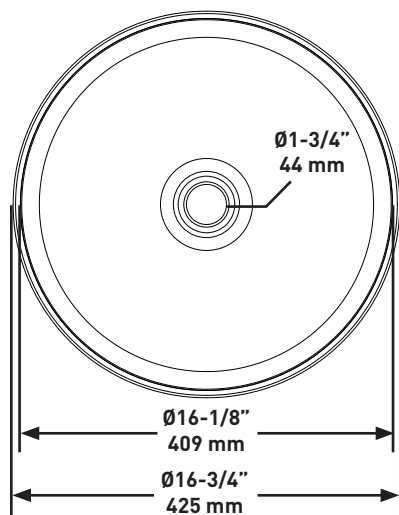

Para preguntas sobre la garantía o para obtener más información, favor de comunicarse con:

U.S.A.
houseofrohl.com/support
1-800-777-9762

QUEBEC / MARITIMES / WESTERN CANADA
QUÉBEC / MARITIMES / OUEST CANADIEN
QUEBEC / MARITIMOS / CANADA OCCIDENTAL
houseofrohl.ca/support
1-866-473-8442

ONTARIO
houseofrohl.ca/support
1-800-287-5354

Riobel

victoria ⊕ albert®

ROHL

Schaub

EMTEK.