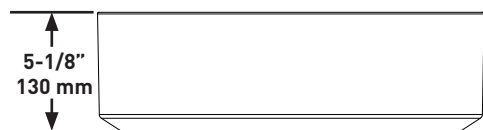

Para preguntas sobre la garantía o para obtener más información, favor de comunicarse con:

U.S.A.
houseofrohl.com/support
1-800-777-9762

QUEBEC / MARITIMES / WESTERN CANADA
QUÉBEC / MARITIMES / OUEST CANADIEN
QUEBEC / MARITIMOS / CANADA OCCIDENTAL
houseofrohl.ca/support
1-866-473-8442

ONTARIO
houseofrohl.ca/support
1-800-287-5354

Riobel

victoria ⊕ albert®

ROHL

Schaub

EMTEK.