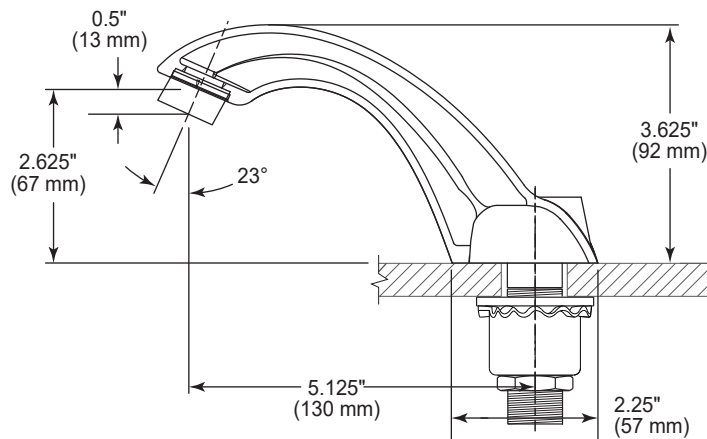

21C154

NOTICE Inlet for 3/8" or 1/2" flexible riser or 1/2-14 NPSM coupling nut. (*not supplied*)

AVIS Entrée pour une colonne flexible de 3/8 po ou de 1/2 po ou un écrou de raccordement 1/2-14 NPSM (*non fournie*)

Dimensions are for reference only, measurements may vary $\pm 0.25"$ (6 mm). Maximum flow rates - 60 psi (414 kPa).

© 2025 Masco Canada Limited
350 South Edgeware Rd, St Thomas, Ontario, Canada N5P 4L1
1-800-387-8277

Masco Canada Limited reserves the right (1) to make changes in specifications and materials, and (2) to change or discontinue models, both without notice or obligation. See current full-line price book or www.deltafaucet.ca for finish options and product availability.

Les dimensions ne sont fournies qu'à titre de référence seulement, les mesures peuvent varier de $\pm 0,25$ po (6 mm). Volumes des chasses d'eau - 60 psi (414 kPa).

Masco Canada Limited se réserve le droit (1) d'effectuer des changements dans les spécifications et les matériaux, et (2) de modifier ou d'abandonner certains modèles, dans les deux cas sans préavis ni obligation. Consultez le livre des prix courants de la gamme complète ou www.deltafaucet.ca pour la disponibilité des produits et des options.

21C154
This spec was produced on October 24, 2025.
Ces spécifications ont été produites le October 24, 2025.