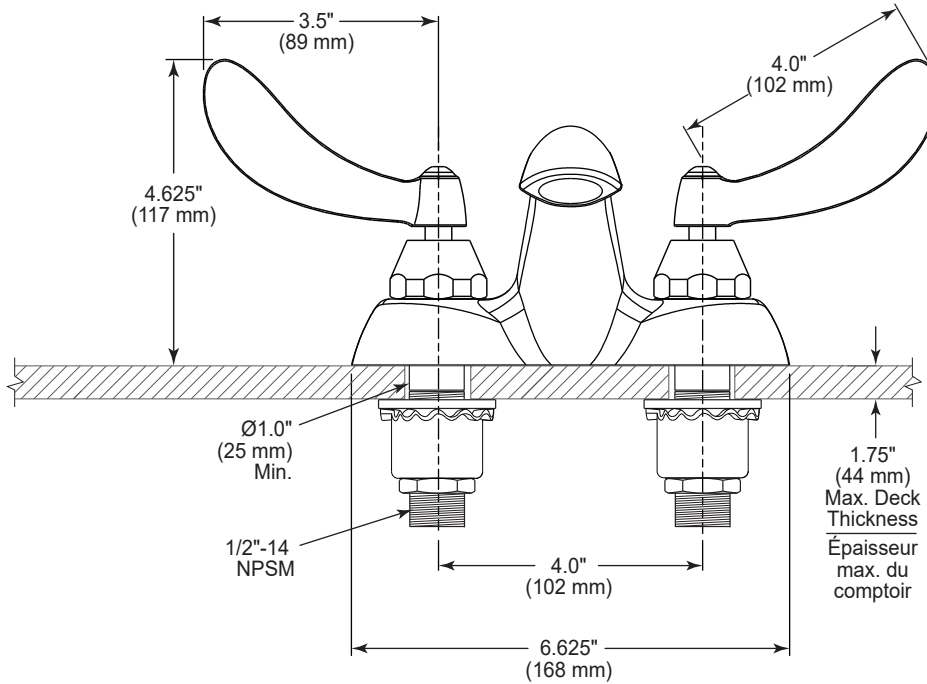

21C154

NOTICE Inlet for 3/8" or 1/2" flexible riser or 1/2-14 NPSM coupling nut. (*not supplied*)

AVIS Entrée pour une colonne flexible de 3/8 po ou de 1/2 po ou un écrou de raccordement 1/2-14 NPSM (*non fournie*)

Dimensions are for reference only, measurements may vary $\pm 0.25"$ (6 mm). Maximum flow rates - 60 psi (414 kPa).

© 2025 Masco Canada Limited
350 South Edgeware Rd, St Thomas, Ontario, Canada N5P 4L1
1-800-387-8277

Masco Canada Limited reserves the right (1) to make changes in specifications and materials, and (2) to change or discontinue models, both without notice or obligation. See current full-line price book or www.deltafaucet.ca for finish options and product availability.

Les dimensions ne sont fournies qu'à titre de référence seulement, les mesures peuvent varier de $\pm 0,25$ po (6 mm). Volumes des chasses d'eau - 60 psi (414 kPa).

Masco Canada Limited se réserve le droit (1) d'effectuer des changements dans les spécifications et les matériaux, et (2) de modifier ou d'abandonner certains modèles, dans les deux cas sans préavis ni obligation. Consultez le livre des prix courants de la gamme complète ou www.deltafaucet.ca pour la disponibilité des produits et des options.

21C154
This spec was produced on October 24, 2025.
Ces spécifications ont été produites le October 24, 2025.