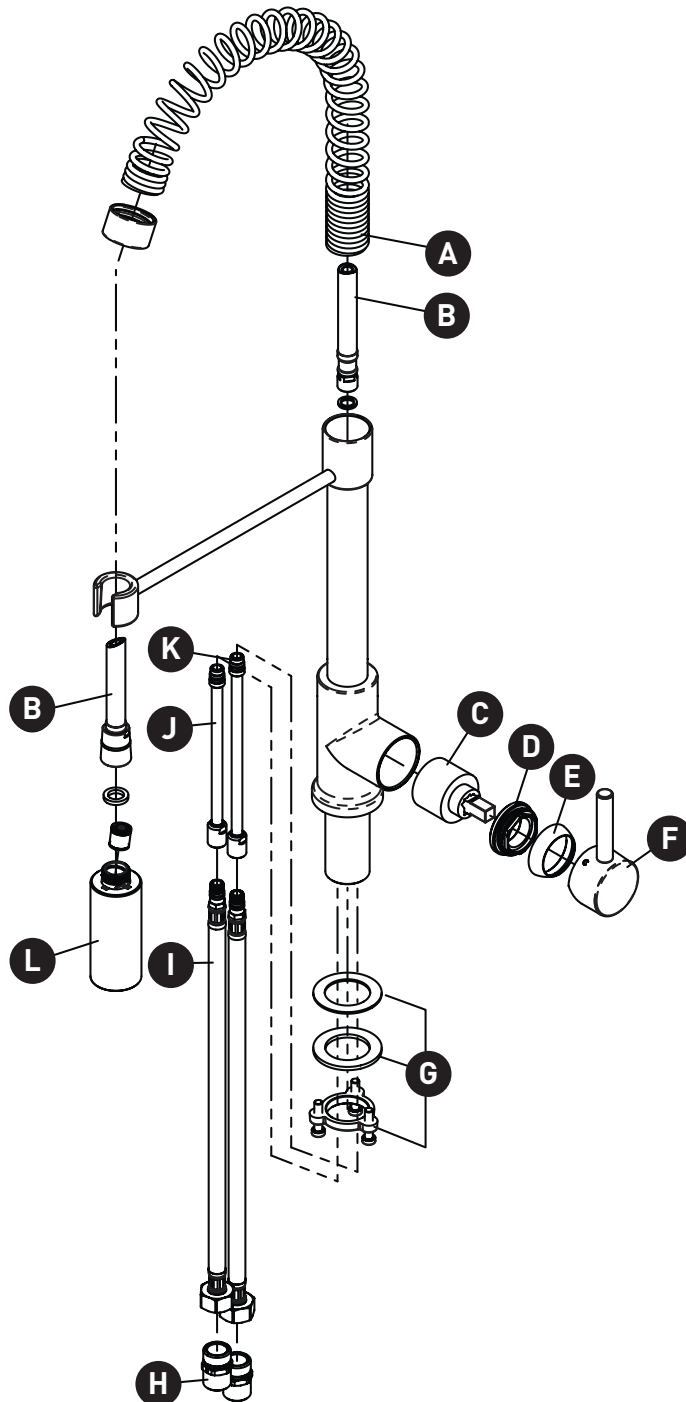

ILLUSTRATIONS DES PIÈCES

R7521

Lux™

Robinet de cuisine de style chef à pré-rinçage

ID	Référence du kit
*A	R935527
B	R935529SS
C	R946031
D	R935508
E	R935507
*F	R935510SS
G	R9403277
H	R935542
I	R935515
J	N/A
K	N/A
*L	R9355091SS