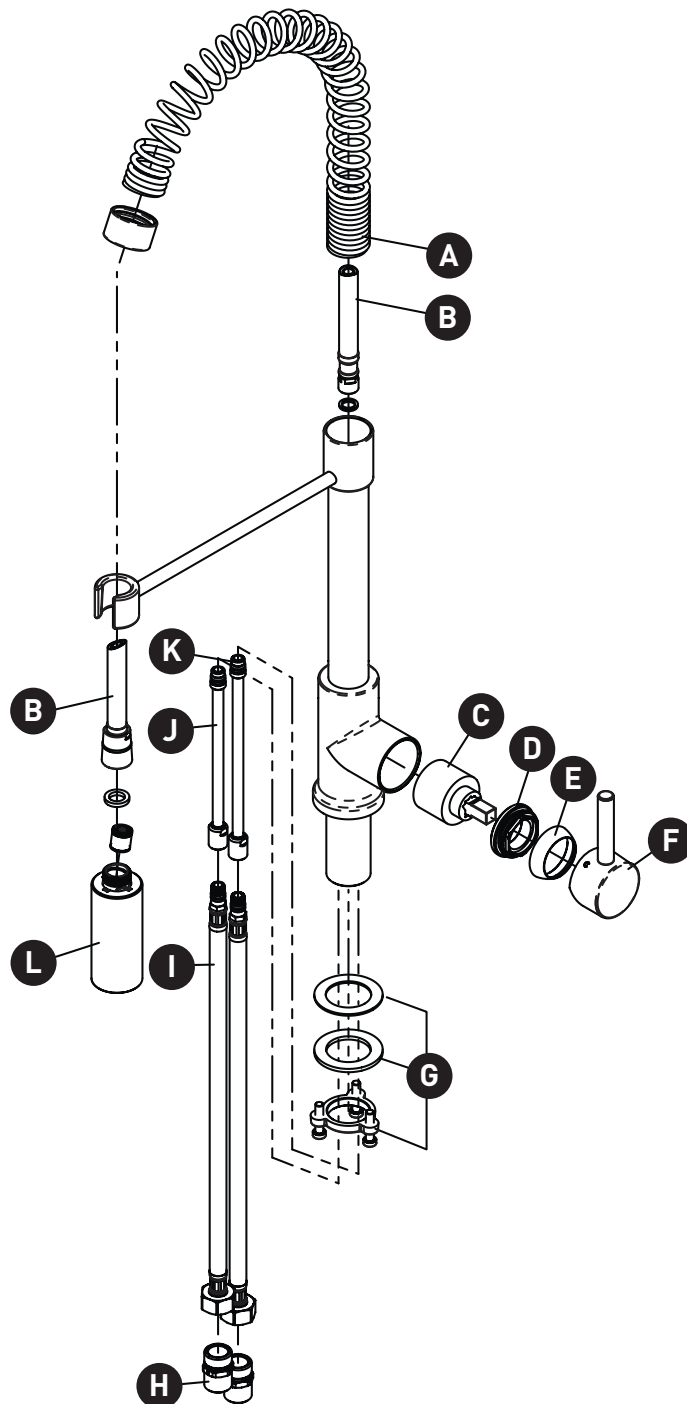

Grifo de cocina estilo chef con preenjuague

ID	Referencia del kit
*A	R935527
B	R935529SS
C	R946031
D	R935508
E	R935507
*F	R935510SS
G	R9403277
H	R935542
I	R935515
J	N/A
K	N/A
*L	R9355091SS

*Favor de especificar el acabado al hacer el pedido.