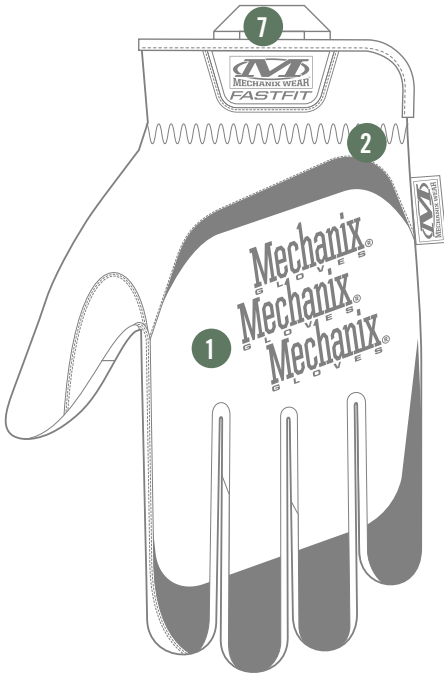

## HAPTISCHER HANDSCHUTZ

Die nächste Generation FastFit Einsatzhandschuhe ist da. Übernehmen Sie die Kontrolle mit 0,6mm dünnem Kunstleder, das eine hohe Fingerfertigkeit ermöglicht, und bleiben Sie dank der vollständigen Touchscreen-Technologie in Ihrer Handfläche in Verbindung. Der FastFit bietet eine unerreichte Passform mit Verdunstungskühlung durch TrekDry™ und robusten Tragschlaufen für die Aufbewahrung im Einsatz.

### ELASTISCHE STULPE

Der elastische Stretchverschluss sorgt für eine nahtlose Passform an Ihrem Handgelenk und ermöglicht ein leichtes An- und Ausziehen.

### HOHE FINGERFERTIGKEIT

Das 0,6 mm dicke Kunstleder bietet eine hohe Fingerfertigkeit und verfügt über Touchscreen-Technologie.

## EIGENSCHAFTEN

1. Passgenaues TrekDry<sup>®</sup> bietet Verdunstungskühlung im Einsatz.
2. Dank der elastischen Stretchstulpe sitzt der Handschuh sicher.
3. Die anatomisch gestaltete zweiteilige Handinnenfläche verhindert den Faltenwurf.
4. Die verengten Fingerspitzen verbessern die Stärke der Fingerspitzen und die Haltbarkeit.
5. 0,6 mm dünnes Kunstleder bietet Schutz und Fingerfertigkeit.
6. Dank einer vollständig touchscreen-fähigen Handflächentechnologie bleiben Sie in Verbindung.
7. Nylontragschlaufen.