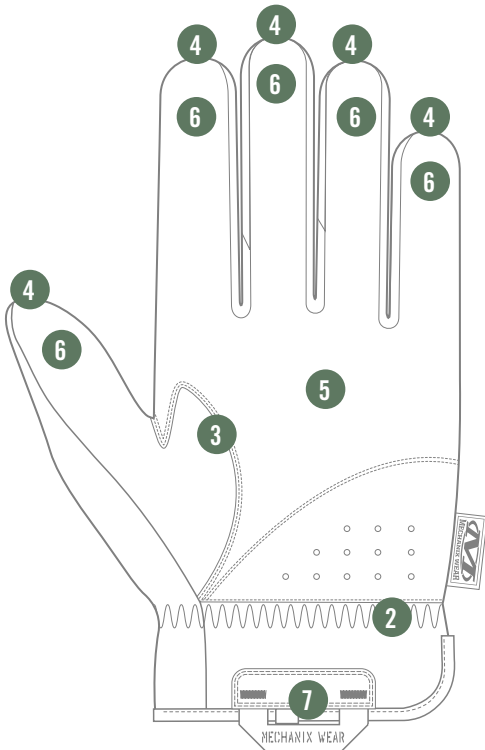

WEITERE INFORMATIONEN VERFÜGBAR UNTER:

Ref.: FastFit® Wolf Grey

USA
1-800-222-4296
KANADA
1-877-278-5822

Mechanix Wear, Inc.
28525 Witherspoon Parkway
Valencia CA 91355
www.mechanix.com