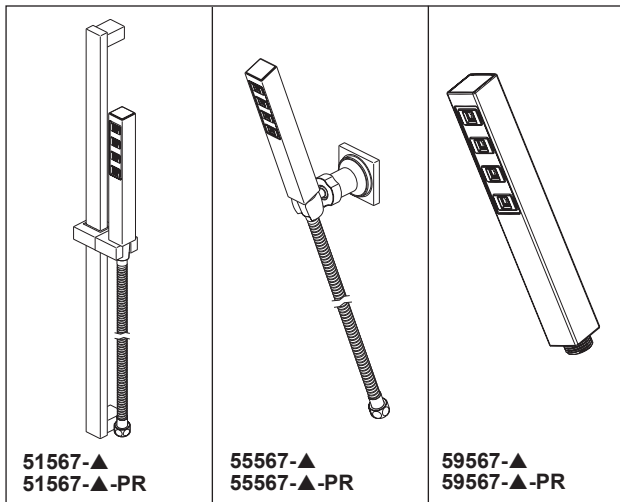

GARANTIE:

- Pièces et finition – Garantie à vie limitée; ou pour les clients commerciaux, 10 ans pour les résidences multifamiliales (appartements et condominiums) et 5 ans pour tout autre usage commercial, dans tous les cas à compter de la date de réception du produit par l'acheteur initial ou son représentant autorisé (installateur, etc.).
- Veuillez consulter le site fr.deltafaucet.ca pour tous les détails de notre garantie limitée.

CONFORME À :

- ASME A112.18.1 / CSA B125.1♦
- EPA WaterSense^{MD}

♦ Votre douchette Delta intègre un système de protection anti-refoulement qui a été testé conformément aux normes ASME A112.18.3 et ASME A112.18.1/CSA B125.1. Elle comprend deux clapets anti-retour certifiés en série, qui fonctionnent indépendamment et font partie intégrante de l'ensemble de la douchette, et ne peuvent pas être remplacés.

▲ Désigne le suffixe approprié de la finition

Delta Faucet Company se réserve le droit (1) d'effectuer des changements dans les spécifications et les matériaux, et (2) de modifier ou d'abandonner certains modèles, dans les deux cas sans préavis ni obligation. Les dimensions sont à titre indicatif seulement. Consultez le Livre des prix courants de la gamme complète ou fr.deltafaucet.ca pour la disponibilité des produits et des options.

Delta Faucet Company

55 E. 111th Street, Carmel, IN 46280
350 South Edgeware Road, St. Thomas, ON N5P 4L1
© 2026 Delta Faucet Company