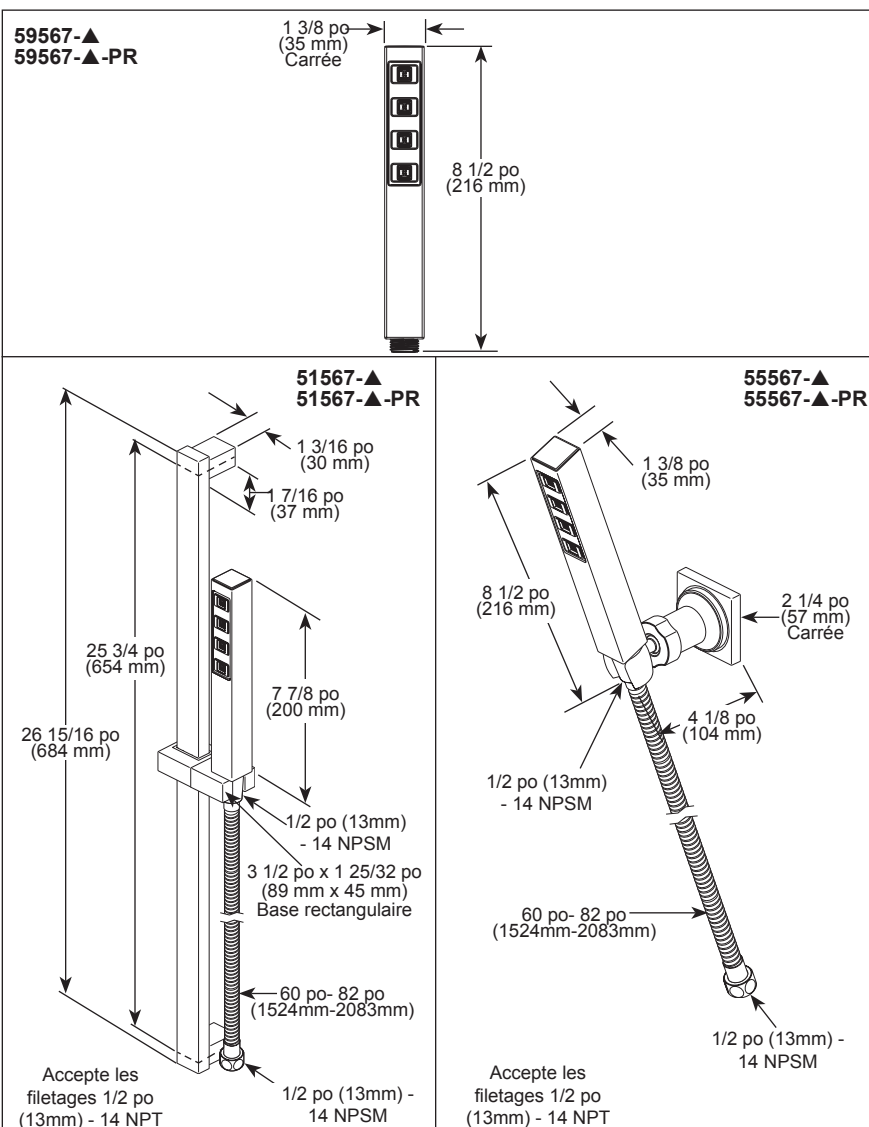

GARANTIE:

- Pièces et finition – Garantie à vie limitée; ou pour les clients commerciaux, 10 ans pour les résidences multifamiliales (appartements et condominiums) et 5 ans pour tout autre usage commercial, dans tous les cas à compter de la date de réception du produit par l'acheteur initial ou son représentant autorisé (installateur, etc.).
- Veuillez consulter le site fr.deltafaucet.ca pour tous les détails de notre garantie limitée.

CONFORME À :

- ASME A112.18.1 / CSA B125.1♦
- EPA WaterSense^{MD}

♦ Votre douchette Delta intègre un système de protection anti-refoulement qui a été testé conformément aux normes ASME A112.18.3 et ASME A112.18.1/CSA B125.1. Elle comprend deux clapets anti-retour certifiés en série, qui fonctionnent indépendamment et font partie intégrante de l'ensemble de la douchette, et ne peuvent pas être remplacés.

▲ Désigne le suffixe approprié de la finition

Delta Faucet Company se réserve le droit (1) d'effectuer des changements dans les spécifications et les matériaux, et (2) de modifier ou d'abandonner certains modèles, dans les deux cas sans préavis ni obligation. Les dimensions sont à titre indicatif seulement. Consultez le Livre des prix courants de la gamme complète ou fr.deltafaucet.ca pour la disponibilité des produits et des options.

Delta Faucet Company

55 E. 111th Street, Carmel, IN 46280
350 South Edgeware Road, St. Thomas, ON N5P 4L1
© 2026 Delta Faucet Company