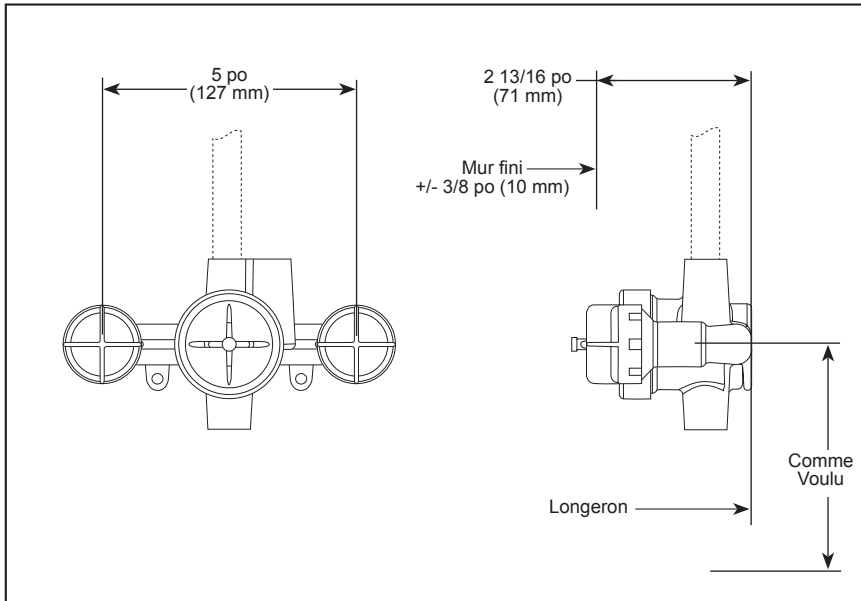

■ Module de jet avec sortie supplémentaire brute seulement (R1827-XO)

SPÉCIFICATIONS STANDARDS

- Corps en laiton.
- Possibilité d'installation dos à dos.
- Option de sortie supplémentaire pour la douche à jets de la série XO^{MD}.
- Les modèles de sortie supplémentaires (XO) comprennent un inverseur à 3 ports et six positions.
- À utiliser avec les modèles T1837, T18037-XO, T1817 et T18017-XO de garnitures d'inverseur.