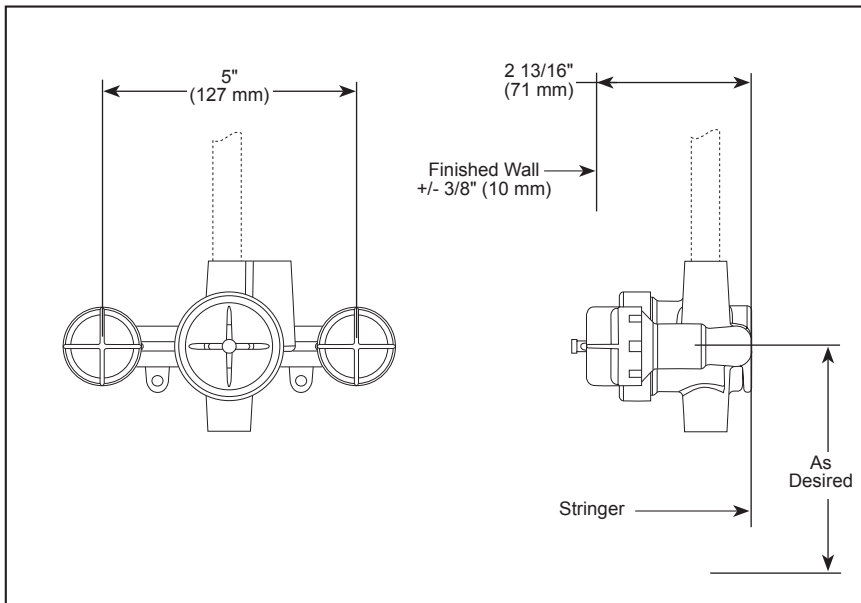

COMPLIES WITH:

- ASME A112.18.1 / CSA B125.1

Delta Faucet Company reserves the right (1) to make changes in specifications and materials, and (2) to change or discontinue models, both without notice or obligation. Dimensions are for reference only. See current full-line price book or www.deltafaucet.com for finish options and product availability.

DSP-B-R1827-XO Rev. C

Delta Faucet Company

55 E. 111th Street, Carmel, IN 46280
350 South Edgeware Road, St. Thomas, ON N5P 4L1
© 2025 Delta Faucet Company