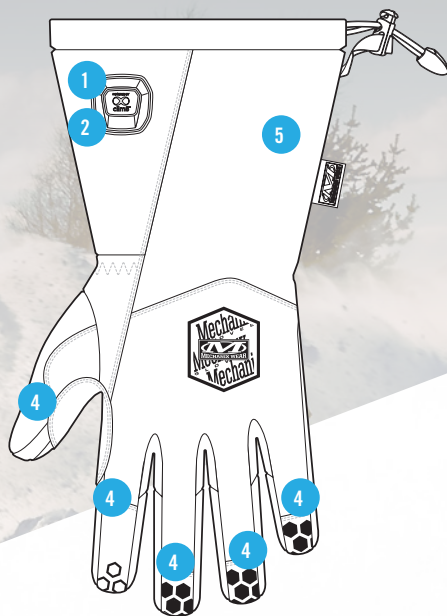

## GANTS POUR LE FROID

Le gant chauffé ColdWork™ avec technologie clim8® est un nouveau produit révolutionnaire qui offre un système chauffant à technologie thermique actif, intelligent et auto-régulé de Mechanix Wear et clim8®. L'isolation ultime de Primaloft® 133 g enveloppe la main en piégeant la chaleur tandis que la SoftShell imperméable repousse les éléments. Combinant également la technologie Padlock™ Grip sur les doigts et la paume à du cuir synthétique adapté aux écrans tactiles, ce gant assure que votre chaleur régulée vous permette de continuer à travailler dans des conditions hivernales extrêmes.