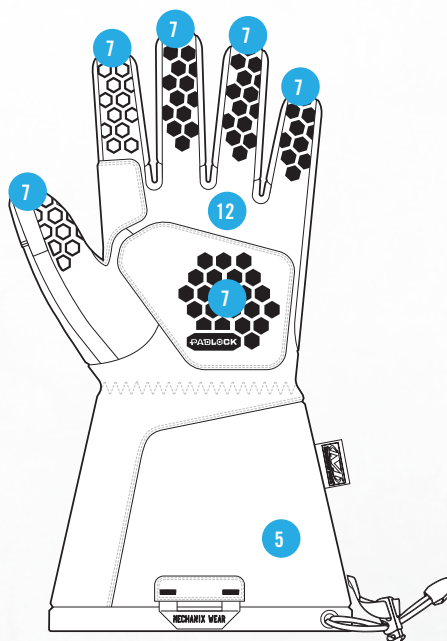

## GANTS POUR LE FROID

Le gant chauffé ColdWork™ avec technologie clim8® est un nouveau produit révolutionnaire qui offre un système chauffant à technologie thermique actif, intelligent et auto-régulé de Mechanix Wear et clim8®. L'isolation ultime de Primaloft® 133 g enveloppe la main en piégeant la chaleur tandis que la SoftShell imperméable repousse les éléments. Combinant également la technologie Padlock™ Grip sur les doigts et la paume à du cuir synthétique adapté aux écrans tactiles, ce gant assure que votre chaleur régulée vous permette de continuer à travailler dans des conditions hivernales extrêmes.

### CARACTÉRISTIQUES

- 1 Système chauffant à technologie thermique intelligent clim8® qui s'active automatiquement quand le gant est enfilé sur la main.
- 2 Le système chauffant ajuste et règle la température interne en se basant sur les températures du corps et de l'extérieur pour une chaleur et température de la main optimales en tout temps.
- 3 Application associée téléchargeable pour personnaliser et ajuster facilement le confort thermal selon vos besoins précis.
- 4 L'extérieur en SoftShell imperméable stretch et respirante, ainsi que les soufflets au niveau des doigts, offrent confort et mobilité.
- 5 Primaloft® Gold 133 g est fin et offre de la dextérité tout en enveloppant la main pour piéger la chaleur.
- 6 Fabriqué avec un sac imperméable Hipora pour plus de protection contre les éléments.
- 7 Imprimé en silicone Padlock™ Grip sur la paume et les doigts.
- 8 La construction pré-incurvée offre une coupe et une sensation encore meilleures.
- 9 Pochette de batterie imperméable facile d'accès pour recharger et connecter plus facilement.
- 10 Diode pour indiquer à l'utilisateur que le gant chauffe activement.
- 11 Inclus : (2) batteries ion-lithium 3 000 mAh 7,4 V et (1) chargeur 2 A 100-240 V CA-CC 8,4 V.
- 12 Adaptés aux écrans tactiles.