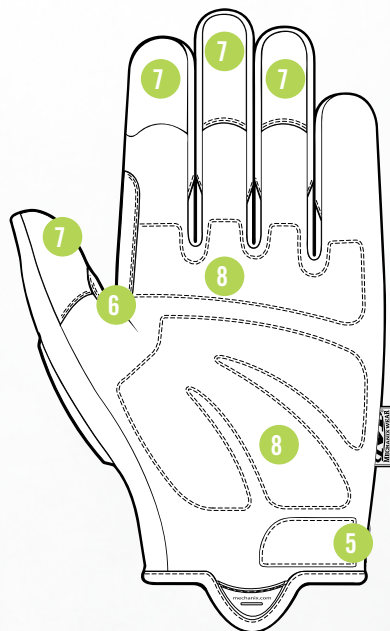

HI-VIZ HEAVY DUTY

PROTEZIONE IN PELLE PER LE MANI

I guanti da lavoro Hi-Viz Heavy Duty sono la vostra prima linea di difesa da urti, abrasione e affaticamento delle mani sul lavoro. I materiali fluorescenti vi rendono più visibili negli ambienti di lavoro pericolosi e l'inchiostro riflettente crea una luminescenza che salta subito all'occhio. Il palmo è dotato di pelle lavabile in lavatrice, imbottitura multizona con ammortizzazione ad alte prestazioni e polpastrelli in pelle rinforzata proprio dove occorre di più. La protezione dagli urti in TPR (gomma termoplastica) ad alta visibilità disperde i forti urti sulla parte superiore delle vostre mani e si estende fino alla punta di ogni dito per una fondamentale protezione delle dita dallo schiacciamento durante l'utilizzo di attrezzatura pesante.

CARATTERISTICHE

- 1 Protezione dagli urti in TPR (gomma termoplastica) ad alta visibilità.
- 2 Il materiale TrekDry® ad alta visibilità aiuta a tenere le mani fresche e attive.
- 3 L'inchiostro riflettente ad alta visibilità rende più visibili quando illuminato.
- 4 Protezione per le dita in TPR (gomma termoplastica) dallo schiacciamento.
- 5 La chiusura in TPR (gomma termoplastica) offre una sicura vestibilità.
- 6 Il pollice rinforzato in pelle fornisce una maggiore durata.
- 7 Il rinforzo doppio strato delle dita offre una maggiore durata.
- 8 L'imbottitura sul palmo multizona assorbe gli urti e le vibrazioni.

LAVABILE IN
LAVATRICE

TECNOLOGIA
TOUCHSCREEN

PROTETTO DA D30®

USI PREVISTI

- Multifunzione
- Traino e trasporto
- Edilizia
- falegnameria
- Utilizzo di attrezzature pesanti
- Estrazione
- Fabbricazione
- Silvicoltura
- Progettazione paesaggistica
- Fabbricazione
- Petrolio e gas