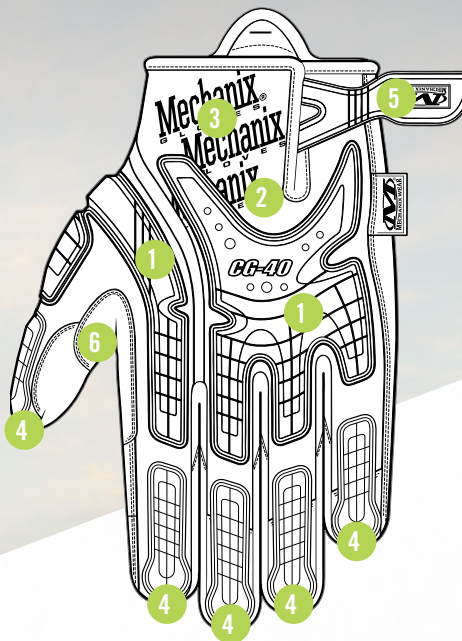

HI-VIZ HEAVY DUTY

PROTEZIONE IN PELLE PER LE MANI

I guanti da lavoro Hi-Viz Heavy Duty sono la vostra prima linea di difesa da urti, abrasione e affaticamento delle mani sul lavoro. I materiali fluorescenti vi rendono più visibili negli ambienti di lavoro pericolosi e l'inchiostro riflettente crea una luminescenza che salta subito all'occhio. Il palmo è dotato di pelle lavabile in lavatrice, imbottitura multizona con ammortizzazione ad alte prestazioni e polpastrelli in pelle rinforzata proprio dove occorre di più. La protezione dagli urti in TPR (gomma termoplastica) ad alta visibilità disperde i forti urti sulla parte superiore delle vostre mani e si estende fino alla punta di ogni dito per una fondamentale protezione delle dita dallo schiacciamento durante l'utilizzo di attrezzatura pesante.

CARATTERISTICHE

- 1 Protezione dagli urti in TPR (gomma termoplastica) ad alta visibilità.
- 2 Il materiale TrekDry® ad alta visibilità aiuta a tenere le mani fresche e attive.
- 3 L'inchiostro riflettente ad alta visibilità rende più visibili quando illuminato.
- 4 Protezione per le dita in TPR (gomma termoplastica) dallo schiacciamento.
- 5 La chiusura in TPR (gomma termoplastica) offre una sicura vestibilità.
- 6 Il pollice rinforzato in pelle fornisce una maggiore durata.
- 7 Il rinforzo doppio strato delle dita offre una maggiore durata.
- 8 L'imbottitura sul palmo multizona assorbe gli urti e le vibrazioni.

LAVABILE IN
LAVATRICE

TECNOLOGIA
TOUCHSCREEN

PROTETTO DA D30®

USI PREVISTI

- Multifunzione
- Traino e trasporto
- Edilizia
- falegnameria
- Utilizzo di attrezzature pesanti
- Estrazione
- Fabbricazione
- Silvicoltura
- Progettazione paesaggistica
- Fabbricazione
- Petrolio e gas