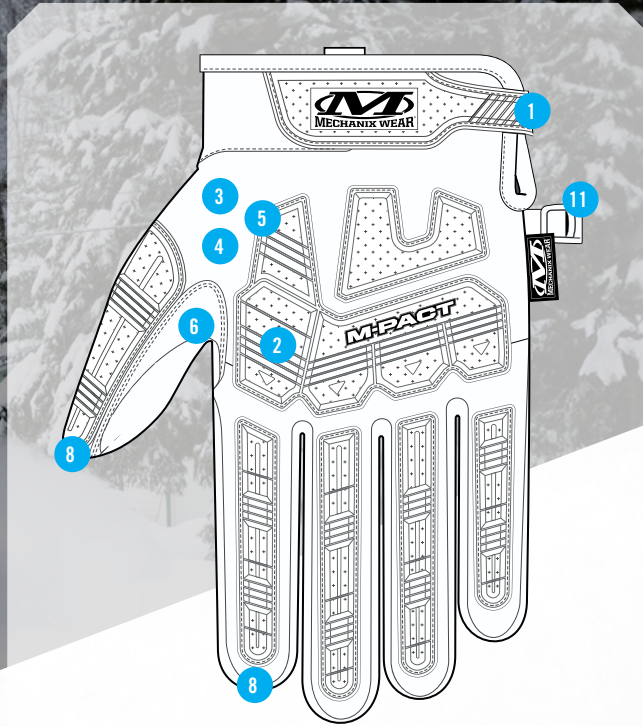

COLDWORK™ M-PACT®

PROTECTION DES MAINS PAR TEMPS FROID

Quand les températures chutent, optez pour nos gants ColdWork M-Pact®. Gardez une longueur d'avance sur le froid avec une isolation 3M™ Thinsulate™ Eco de 60 grammes et une E-Suede imperméable pour empêcher l'air froid de s'infiltrer. Pour quand les choses se corsent, nous avons incorporé un exosquelette anatomique en élastomère thermoplastique (TPR) conforme à la norme ANSI 138 niveau 2 pour la protection contre les impacts. La paume comporte notre cuir synthétique testé et approuvé intégrant une technologie adaptée aux écrans tactiles, ainsi qu'un rembourrage D30 spécial paume pour plus de confort.

CARACTÉRISTIQUES

- 1 Fermeture en élastomère thermoplastique (TPE) pour une coupe sécurisée au niveau du poignet.
- 2 Protection contre les impacts en élastomère thermoplastique (TPE) répondant à la norme ANSI 138 niveau 2.
- 3 Dos de la main en E-Suede imperméable.
- 4 Barrière coupe-vent laminée pour une résistance primordiale au vent.
- 5 L'isolation 3M™ Thinsulate™ Eco de 60 grammes enferme l'air chaud pour aider à réguler la température du corps.
- 6 Renforcement de la selle du pouce en Armortex® robuste.
- 7 Le cuir synthétique adapté aux écrans tactiles offre la combinaison parfaite entre dextérité et durabilité.
- 8 Double couche intérieure au niveau du bout des doigts qui renforce l'index et le pouce pour une meilleure durabilité.
- 9 Renforcement de la paume en Armortex® pour une meilleure durabilité.
- 10 Le rembourrage en D30® sur la paume absorbe et dissipe l'énergie de grand impact.
- 11 Un clip amovible vous permet de ranger facilement vos gants et de bien les organiser.