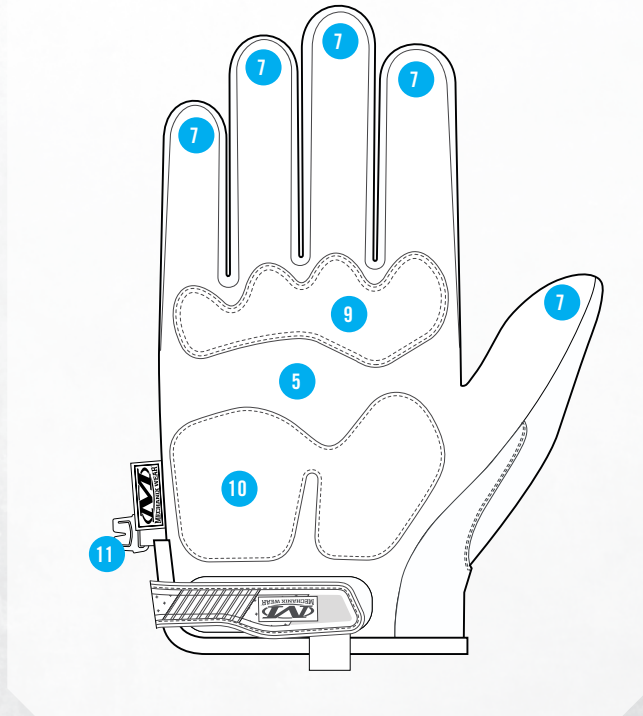

COLDWORK™ M-PACT®

PROTECTION DES MAINS PAR TEMPS FROID

Quand les températures chutent, optez pour nos gants ColdWork M-Pact®. Gardez une longueur d'avance sur le froid avec une isolation 3M™ Thinsulate™ Eco de 60 grammes et une E-Suede imperméable pour empêcher l'air froid de s'infiltrer. Pour quand les choses se corsent, nous avons incorporé un exosquelette anatomique en élastomère thermoplastique (TPR) conforme à la norme ANSI 138 niveau 2 pour la protection contre les impacts. La paume comporte notre cuir synthétique testé et approuvé intégrant une technologie adaptée aux écrans tactiles, ainsi qu'un rembourrage D30 spécial paume pour plus de confort.

CARACTÉRISTIQUES

- 1 Fermeture en élastomère thermoplastique (TPE) pour une coupe sécurisée au niveau du poignet.
- 2 Protection contre les impacts en élastomère thermoplastique (TPE) répondant à la norme ANSI 138 niveau 2.
- 3 Dos de la main en E-Suede imperméable.
- 4 Barrière coupe-vent laminée pour une résistance primordiale au vent.
- 5 L'isolation 3M™ Thinsulate™ Eco de 60 grammes enferme l'air chaud pour aider à réguler la température du corps.
- 6 Renforcement de la selle du pouce en Armortex® robuste.
- 7 Le cuir synthétique adapté aux écrans tactiles offre la combinaison parfaite entre dextérité et durabilité.
- 8 Double couche intérieure au niveau du bout des doigts qui renforce l'index et le pouce pour une meilleure durabilité.
- 9 Renforcement de la paume en Armortex® pour une meilleure durabilité.
- 10 Le rembourrage en D30® sur la paume absorbe et dissipe l'énergie de grand impact.
- 11 Un clip amovible vous permet de ranger facilement vos gants et de bien les organiser.