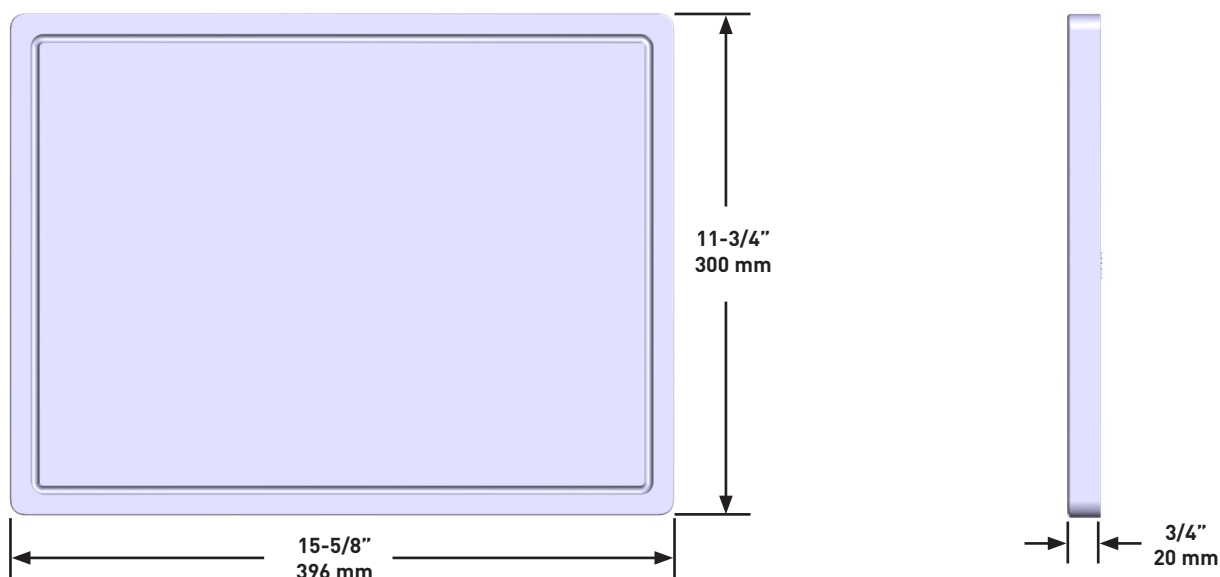

SPÉCIFICATIONS

FONSA^{MC}

Planche à découper pour éviers sous comptoir

MODÈLES : CB04

Si vous souhaitez obtenir de l'information supplémentaire à propos de la garantie ou de tout autre élément, communiquez avec :