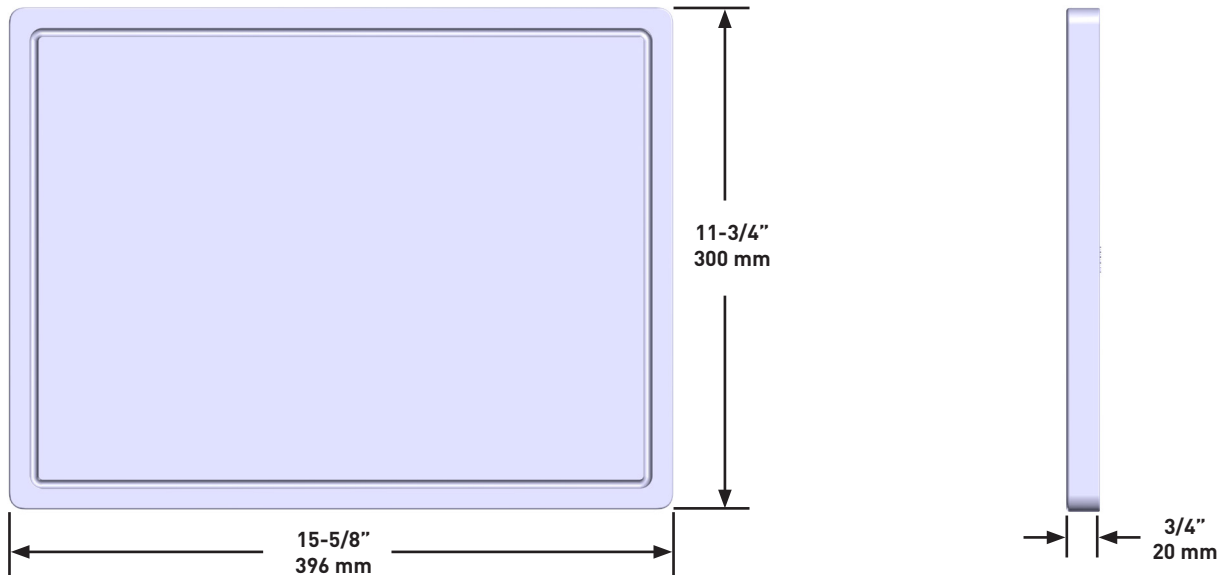

For warranty or additional information, contact:

U.S.A.
houseofrohl.com/support
1-800-777-9762

QUEBEC / MARITIMES / WESTERN CANADA
QUÉBEC / MARITIMES / OUEST CANADIEN
QUEBEC / MARITIMOS / CANADA OCCIDENTAL
houseofrohl.ca/support
1-866-473-8442

ONTARIO
houseofrohl.ca/support
1-800-287-5354