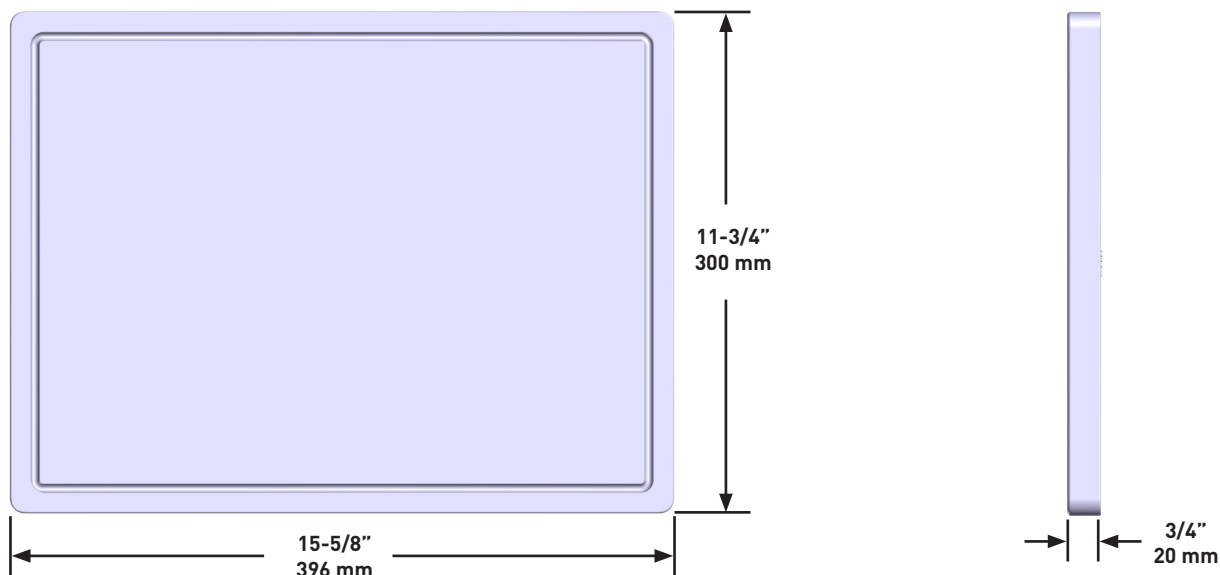

Para preguntas sobre la garantía o para obtener más información, favor de comunicarse con:

U.S.A.
houseofrohl.com/support
1-800-777-9762

QUEBEC / MARITIMES / WESTERN CANADA
QUÉBEC / MARITIMES / OUEST CANADIEN
QUEBEC / MARITIMOS / CANADA OCCIDENTAL
houseofrohl.ca/support
1-866-473-8442

ONTARIO
houseofrohl.ca/support
1-800-287-5354

Riobel

PERRIN & ROWE®
LONDON

victoria ⊕ albert®

ROHL

Schaub

EMTEK.