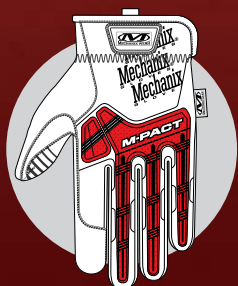

OPEN CUFF M-PACT®

PROTECCIÓN DE LAS MANOS RESISTENTE A LOS IMPACTOS

Presume de M-Pact® en el trabajo. Los guantes Open-Cuff M-Pact protegen las manos trabajadoras gracias a la protección para los nudillos de caucho termoplástico (TPR), que absorbe los impactos contundentes y cumple lo especificado en la norma EN 13594 sobre impactos. El guante Open-Cuff M-Pact incluye un puño elástico que hace que sea fácil de poner y quitar, y un acolchado D30® en la palma para disipar la energía de cualquier impacto.

PROTECCIÓN CONTRA IMPACTOS

El caucho termoplástico (TPR) moldeado absorbe los impactos contundentes y cumple lo especificado en la norma EN 13594 sobre impactos.

PUÑO ABIERTO

El cómodo cierre elástico crea un ajuste perfecto en la muñeca.

OPEN CUFF M-PACT®

COLORES DISPONIBLES

MPC-58 NEGRO/GRIS MPC-07 MARRÓN

XXXS	XXS	XS	S	M	L	XL	XXL	XXXL
05	06	07	08	09	10	11	12	13

CARACTERÍSTICAS

1. La protección contra impactos de caucho termoplástico (TPR) cumple los requisitos establecidos en la norma EN 13594 en materia de impactos.
2. Protección en las puntas de los dedos de caucho termoplástico (TPR) para evitar pellizcos.
3. El cómodo cierre elástico crea un ajuste perfecto en la muñeca.
4. El material transpirable TrekDry® mantiene las manos frescas para un mayor confort.
5. La piel sintética te permite utilizar una pantalla táctil para estar siempre conectado.
6. El refuerzo palmar de Armortex® ofrece una mayor durabilidad.
7. Dedos índice y pulgar reforzados para ofrecer más durabilidad donde más se necesita.
8. El acolchado de la palma D30® absorbe los impactos y las vibraciones.