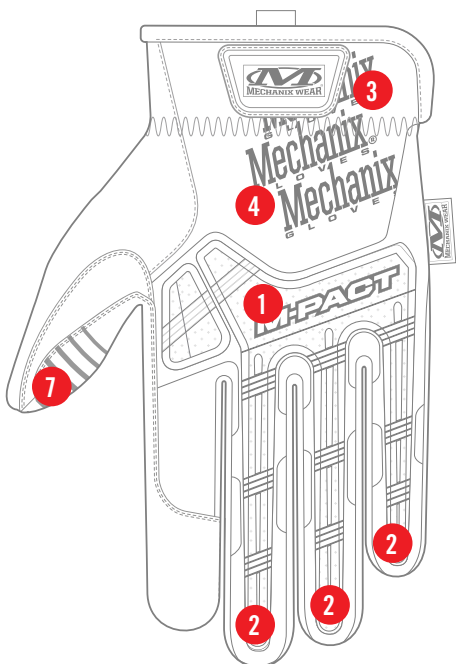

OPEN CUFF M-PACT®

PROTECCIÓN DE LAS MANOS RESISTENTE A LOS IMPACTOS

Presume de M-Pact® en el trabajo. Los guantes Open-Cuff M-Pact protegen las manos trabajadoras gracias a la protección para los nudillos de caucho termoplástico (TPR), que absorbe los impactos contundentes y cumple lo especificado en la norma EN 13594 sobre impactos. El guante Open-Cuff M-Pact incluye un puño elástico que hace que sea fácil de poner y quitar, y un acolchado D30® en la palma para disipar la energía de cualquier impacto.

PROTECCIÓN CONTRA IMPACTOS

El caucho termoplástico (TPR) moldeado absorbe los impactos contundentes y cumple lo especificado en la norma EN 13594 sobre impactos.

PUÑO ABIERTO

El cómodo cierre elástico crea un ajuste perfecto en la muñeca.

OPEN CUFF M-PACT®

COLORES DISPONIBLES

MPC-58 NEGRO/GRIS MPC-07 MARRÓN

XXXS	XXS	XS	S	M	L	XL	XXL	XXXL
05	06	07	08	09	10	11	12	13

CARACTERÍSTICAS

1. La protección contra impactos de caucho termoplástico (TPR) cumple los requisitos establecidos en la norma EN 13594 en materia de impactos.
2. Protección en las puntas de los dedos de caucho termoplástico (TPR) para evitar pellizcos.
3. El cómodo cierre elástico crea un ajuste perfecto en la muñeca.
4. El material transpirable TrekDry® mantiene las manos frescas para un mayor confort.
5. La piel sintética te permite utilizar una pantalla táctil para estar siempre conectado.
6. El refuerzo palmar de Armortex® ofrece una mayor durabilidad.
7. Dedos índice y pulgar reforzados para ofrecer más durabilidad donde más se necesita.
8. El acolchado de la palma D30® absorbe los impactos y las vibraciones.