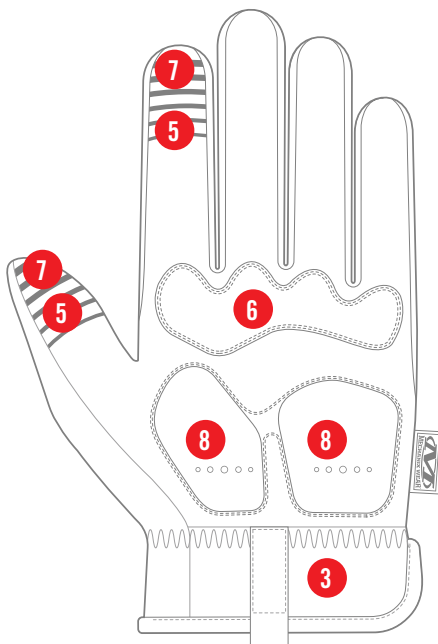

OPEN CUFF M-PACT®

PROTECCIÓN DE LAS MANOS RESISTENTE A LOS IMPACTOS

Presume de M-Pact® en el trabajo. Los guantes Open-Cuff M-Pact protegen las manos trabajadoras gracias a la protección para los nudillos de caucho termoplástico (TPR), que absorbe los impactos contundentes y cumple lo especificado en la norma EN 13594 sobre impactos. El guante Open-Cuff M-Pact incluye un puño elástico que hace que sea fácil de poner y quitar, y un acolchado D30® en la palma para disipar la energía de cualquier impacto.

PROTECCIÓN CONTRA IMPACTOS

El caucho termoplástico (TPR) moldeado absorbe los impactos contundentes y cumple lo especificado en la norma EN 13594 sobre impactos.

PUÑO ABIERTO

El cómodo cierre elástico crea un ajuste perfecto en la muñeca.

OPEN CUFF M-PACT®

COLORES DISPONIBLES

MPC-58 NEGRO/GRIS MPC-07 MARRÓN

XXXS	XXS	XS	S	M	L	XL	XXL	XXXL
05	06	07	08	09	10	11	12	13

CARACTERÍSTICAS

1. La protección contra impactos de caucho termoplástico (TPR) cumple los requisitos establecidos en la norma EN 13594 en materia de impactos.
2. Protección en las puntas de los dedos de caucho termoplástico (TPR) para evitar pellizcos.
3. El cómodo cierre elástico crea un ajuste perfecto en la muñeca.
4. El material transpirable TrekDry® mantiene las manos frescas para un mayor confort.
5. La piel sintética te permite utilizar una pantalla táctil para estar siempre conectado.
6. El refuerzo palmar de Armortex® ofrece una mayor durabilidad.
7. Dedos índice y pulgar reforzados para ofrecer más durabilidad donde más se necesita.
8. El acolchado de la palma D30® absorbe los impactos y las vibraciones.