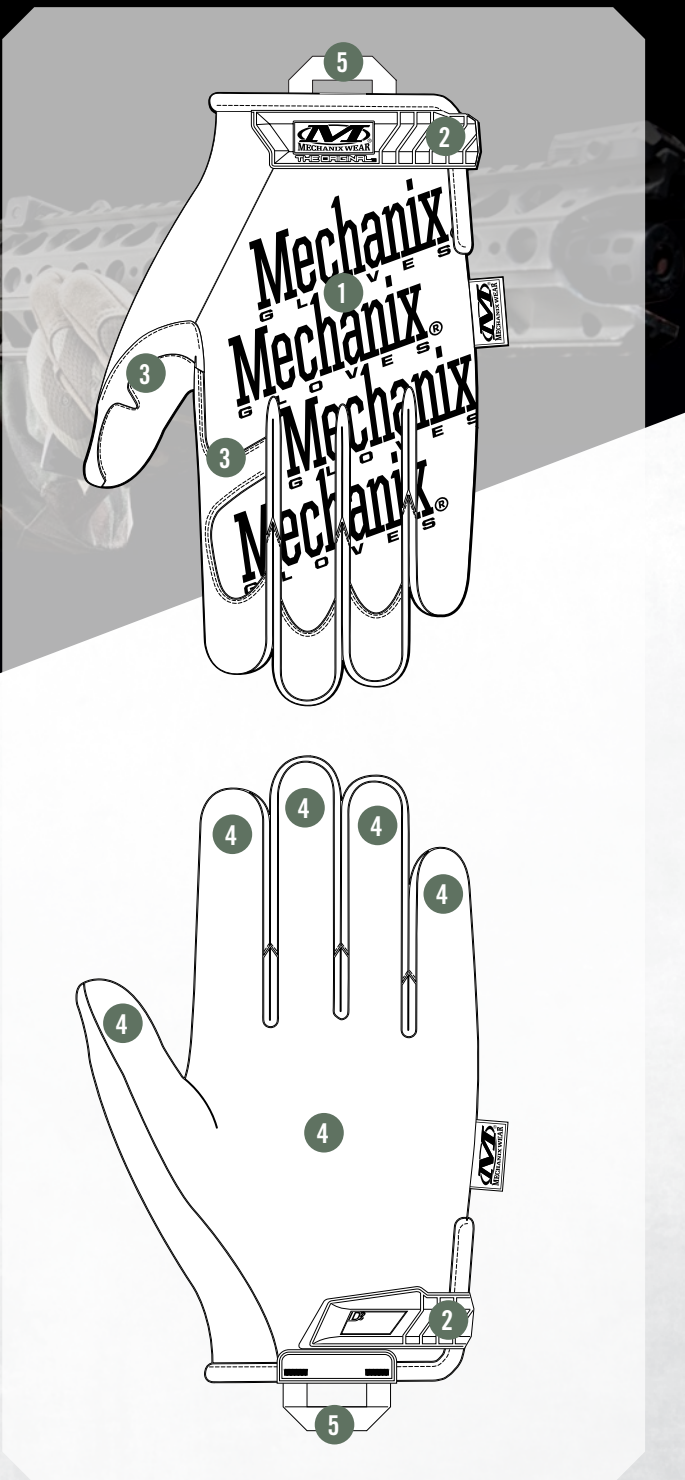

PROTECCIÓN TÁCTICA DE LAS MANOS

El guante táctico The Original® revolucionó el sector gracias a su diseño versátil y anatómico. La piel sintética resistente de 0,8 mm equipada con una tecnología que permite el uso de pantallas táctiles ofrece la combinación perfecta de destreza y durabilidad. El material transpirable TrekDry® se adapta a la forma del dorso de las manos para ayudarte a estar fresco y cómodo cuando trabajas. El guante The Original ofrece un ajuste, una sensibilidad y una funcionalidad sin parangón, para que puedas concentrarte en lo que tienes entre manos.

CARACTERÍSTICAS

1. 1 El material ajustable TrekDry® ayuda a mantener las manos frescas para un mayor confort.
2. 2 El cierre de caucho termoplástico (TPR) regulable proporciona un ajuste seguro en la muñeca.
3. 3 El pulgar e índice reforzados ofrecen una durabilidad superior.
4. 4 Palma de piel sintética duradera equipada con una tecnología que permite el uso de pantallas táctiles.
5. 5 Cintas de nailon para guardarlos.

LAVABLE A MÁQUINA

APTOS PARA EL USO DE PANTALLAS TÁCTILES

USOS PREVISTOS

- Militar
- Fuerzas del orden
- Tiro deportivo y deportes similares
- Operaciones de mantenimiento y reparación

CERTIFICACIONES

3 1 2 1 X

TAMAÑO	P-008	M-009	G-010	XG-011	XXG-012
COLOR	MG-55 COVERT	MG-72 COYOTE	MG-77 WOODLAND	MG-78 MULTICAM	MG-88 WOLF GREY

Producto importado

WOODLAND ORIGINAL®