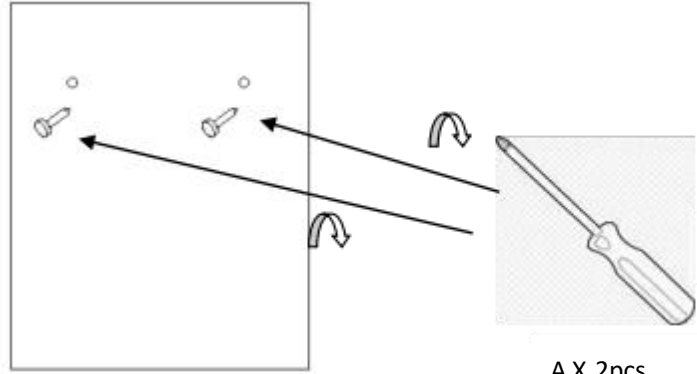

A x 2 pcs

B x 1pc

A X 2pcs

3.0kg/6.6 lbs

WARNING: ADULT ASSEMBLY REQUIRED - The product must be assembled by an adult

ADVARSEL: MONTERING AF VOKSEN PÅKRÆVET - Dette produkt skal samles af en voksen

WARNUNG: MONTAGE DURCH ERWACHSENE ERFORDERLICH - Das Produkt muss von einem Erwachsenen zusammengebaut werden