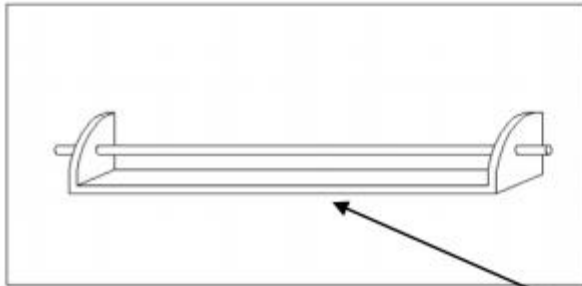

A x 2 pcs

B x 1pc

A X 2pcs

3.0kg/6.6 lbs

WARNING: ADULT ASSEMBLY REQUIRED - The product must be assembled by an adult

ADVARSEL: MONTERING AF VOKSEN PÅKRÆVET - Dette produkt skal samles af en voksen

WARNUNG: MONTAGE DURCH ERWACHSENE ERFORDERLICH - Das Produkt muss von einem Erwachsenen zusammengebaut werden