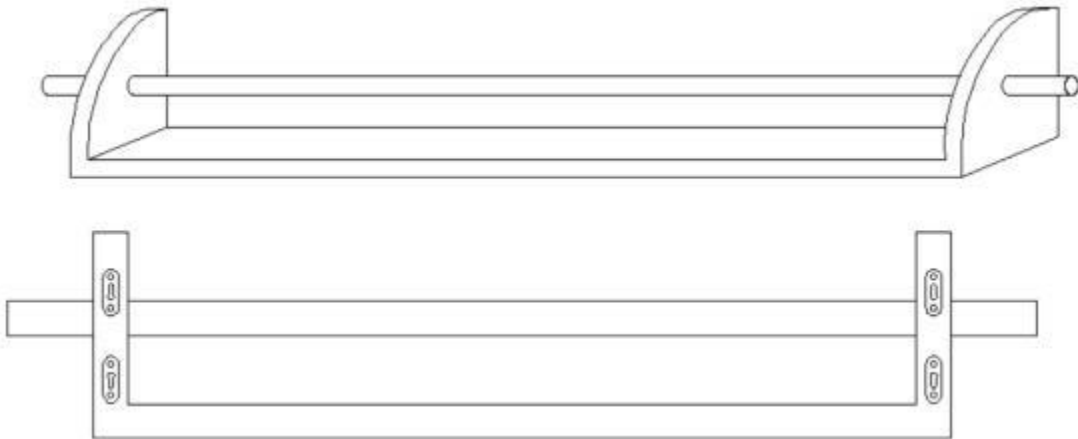

A x 2 pcs

B x 1pc

A X 2pcs

3.0kg/6.6 lbs

WARNING: ADULT ASSEMBLY REQUIRED - The product must be assembled by an adult

ADVARSEL: MONTERING AF VOKSEN PÅKRÆVET - Dette produkt skal samles af en voksen

WARNUNG: MONTAGE DURCH ERWACHSENE ERFORDERLICH - Das Produkt muss von einem Erwachsenen zusammengebaut werden

AVERTISSEMENT : ASSEMBLAGE PAR UN ADULTE OBLIGATOIRE - Le produit doit être assemblé par un adulte

ПРЕДУПРЕЖДЕНИЕ: СГЛОБЯВАНЕТО ТРЯБВА ДА СЕ ИЗВЪРШИ ОТ ВЪЗРАСТЕН – продуктът трябва да се сглоби от възрастен