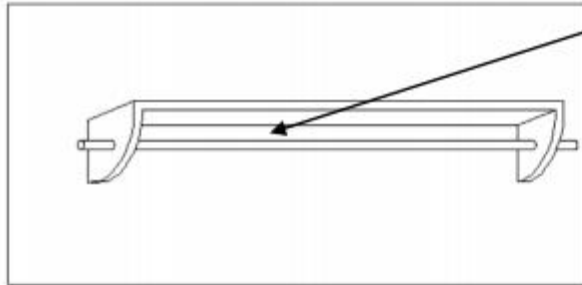

A x 2 pcs

B x 1pc

A X 2pcs

3.0kg/6.6 lbs

WARNING: ADULT ASSEMBLY REQUIRED - The product must be assembled by an adult

ADVARSEL: MONTERING AF VOKSEN PÅKRÆVET - Dette produkt skal samles af en voksen

WARNUNG: MONTAGE DURCH ERWACHSENE ERFORDERLICH - Das Produkt muss von einem Erwachsenen zusammengebaut werden