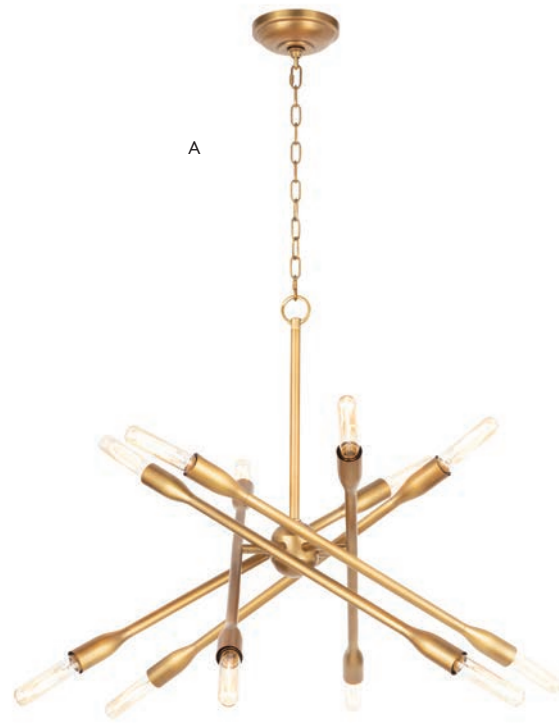

**D. 16-1018 WOOD CARVED CHANDELIER**  
49 W X 31 H X 49 D  
(8) B TYPE CANDELABRA BASE (E12) 60 WATT MAX

B

C

D

A

B

C

A. **16-1428NB** COBRA CHANDELIER SMALL  
(NATURAL BRASS) - 30.5 W X 24.75 H X 30.5 D  
(12) T TYPE MEDIUM BASE (E26) 40 WATT MAX