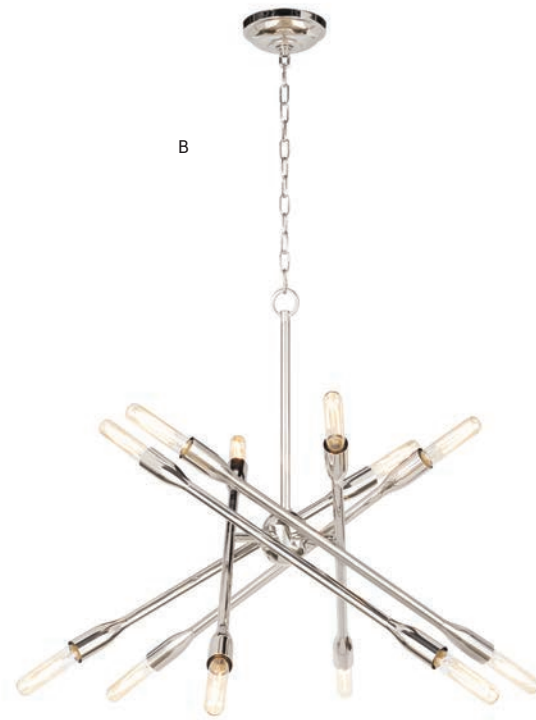

**D. 16-1018 WOOD CARVED CHANDELIER**  
49 W X 31 H X 49 D  
(8) B TYPE CANDELABRA BASE (E12) 60 WATT MAX

B

C

D

A

B

C

A. **16-1428NB** COBRA CHANDELIER SMALL  
(NATURAL BRASS) - 30.5 W X 24.75 H X 30.5 D  
(12) T TYPE MEDIUM BASE (E26) 40 WATT MAX