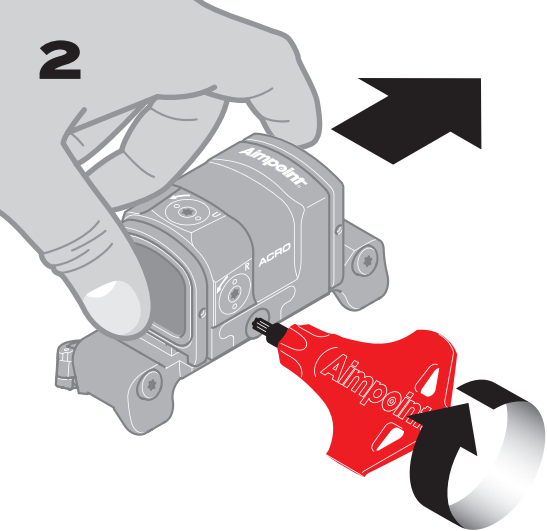

## Acro™ mount for Blaser rifles Setup guide

1

2

**MAX. 3 Nm / 2.2 ft·lb**

**DO NOT OVERTIGHTEN!**

**NICHT ZU STARK ANZIEHEN!**

**NE PAS SERRER TROP FORT!**

**NO EXCEDERSE AL APRETAR!**