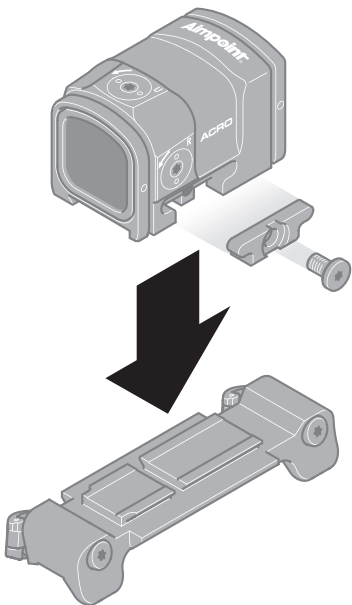

## Acro™ mount for Blaser rifles Setup guide

1

2

**MAX. 3 Nm / 2.2 ft·lb**

**DO NOT OVERTIGHTEN!**

**NICHT ZU STARK ANZIEHEN!**

**NE PAS SERRER TROP FORT!**

**NO EXCEDERSE AL APRETAR!**