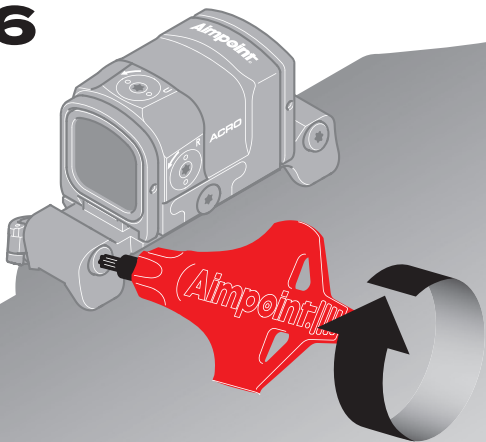

## Acro™ mount for Blaser rifles Setup guide

1

2

**MAX. 3 Nm / 2.2 ft·lb**

**DO NOT OVERTIGHTEN!**

**NICHT ZU STARK ANZIEHEN!**

**NE PAS SERRER TROP FORT!**

**NO EXCEDERSE AL APRETAR!**

**NON STRINGERE ECCESSIVAMENTE!**

**DRA INTE ÅT FÖR HÅRT!**

**3**

4

**5**

**TOO LOOSE?  
ZU LOCKER?  
TROP DESSERRE?  
DEMASIADO FLOJO?  
TROPPO ALLENTATO?  
FÖR LÖS?**

6

**MAX. 1.5 Nm / 1.1 ft·lb**