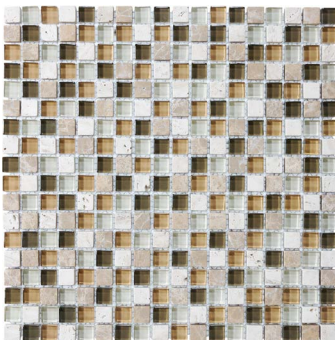

PietraArt BLISS

NATURAL STONE & GLASS MOSAICS

floridatile

5/8 MOSAICS (NATURAL STONE & GLASS)

NS365M125/8 Norwegian Ice

NS347M125/8 Iceland

NS346M125/8 Waterfall

NS343M125/8 Midnight

NS362M125/8 Black Timber

NS342M125/8 Bamboo

NS340M125/8 Spa

NS345M125/8 Crème Bruléé

NS363M125/8 Cotton Wood

NS360M125/8 Amber Tea

NS341M125/8 Cappuccino

NS344M125/8 Cabernet

NS374RSP5/8 Silver Aspen

NS371RSP5/8 Smoky Mica

PietraArt BLISS

above: **NS357RSP5/8** Iceland Random Strip Mosaic

Typical Uses

PietraArt Bliss glass and stone blend wall mosaics are appropriate for residential and commercial wall applications.