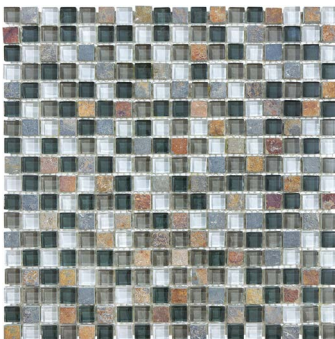

NS361M125/8 Smoky Mica

shown on front: **NS351RSP5/8** Cappuccino