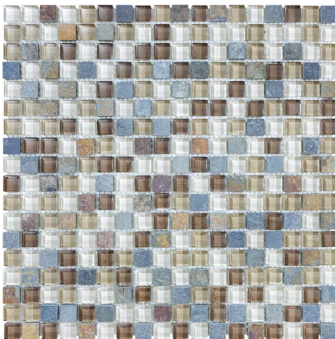

NS362M125/8 Black Timber

NS342M125/8 Bamboo

NS340M125/8 Spa

NS345M125/8 Crème Bruléé

NS363M125/8 Cotton Wood

NS360M125/8 Amber Tea

NS341M125/8 Cappuccino

NS344M125/8 Cabernet

NS364M125/8 Silver Aspen

NS361M125/8 Smoky Mica

shown on front: **NS351RSP5/8** Cappuccino

RANDOM STRIP MOSAIC (NATURAL STONE & GLASS)

NS375RSP5/8 Norwegian Ice

NS357RSP5/8 Iceland

NS356RSP5/8 Waterfall

NS353RSP5/8 Midnight