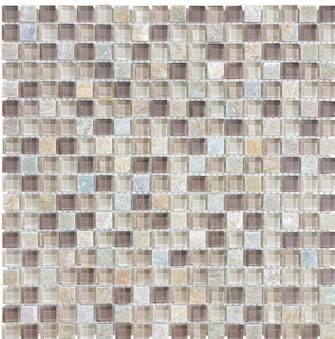

NS362M125/8 Black Timber

NS342M125/8 Bamboo

NS340M125/8 Spa

NS345M125/8 Crème Bruléé

NS363M125/8 Cotton Wood

NS360M125/8 Amber Tea

NS341M125/8 Cappuccino

NS344M125/8 Cabernet