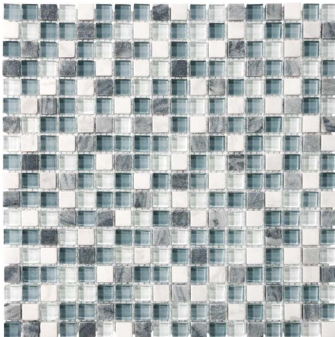

PietraArt BLISS

NATURAL STONE & GLASS MOSAICS

floridatile

5/8 MOSAICS (NATURAL STONE & GLASS)

NS365M125/8 Norwegian Ice

NS347M125/8 Iceland

NS346M125/8 Waterfall

NS343M125/8 Midnight

NS362M125/8 Black Timber

NS342M125/8 Bamboo

NS340M125/8 Spa

NS345M125/8 Crème Bruléé

NS363M125/8 Cotton Wood

NS360M125/8 Amber Tea

NS341M125/8 Cappuccino

NS344M125/8 Cabernet