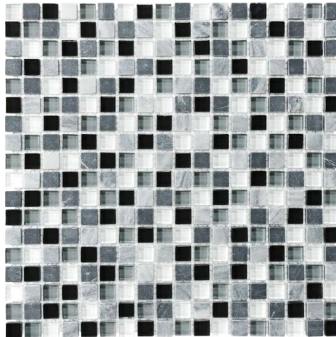

PietraArt BLISS

NATURAL STONE & GLASS MOSAICS

floridatile

5/8 MOSAICS (NATURAL STONE & GLASS)

NS365M125/8 Norwegian Ice

NS347M125/8 Iceland

NS346M125/8 Waterfall

NS343M125/8 Midnight

NS362M125/8 Black Timber

NS342M125/8 Bamboo

NS340M125/8 Spa

NS345M125/8 Crème Bruléé

NS363M125/8 Cotton Wood

NS360M125/8 Amber Tea

NS341M125/8 Cappuccino

NS344M125/8 Cabernet