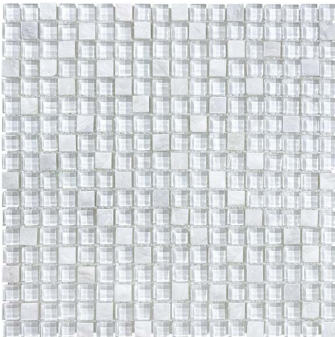

PietraArt BLISS

NATURAL STONE & GLASS MOSAICS

floridatile

5/8 MOSAICS (NATURAL STONE & GLASS)

NS365M125/8 Norwegian Ice

NS347M125/8 Iceland

NS346M125/8 Waterfall

NS343M125/8 Midnight

NS362M125/8 Black Timber

NS342M125/8 Bamboo

NS340M125/8 Spa

NS345M125/8 Crème Bruléé

NS363M125/8 Cotton Wood

NS360M125/8 Amber Tea

NS341M125/8 Cappuccino

NS344M125/8 Cabernet

NS374RSP5/8 Silver Aspen

NS371RSP5/8 Smoky Mica

PietraArt BLISS

above: **NS357RSP5/8** Iceland Random Strip Mosaic

Typical Uses

PietraArt Bliss glass and stone blend wall mosaics are appropriate for residential and commercial wall applications.