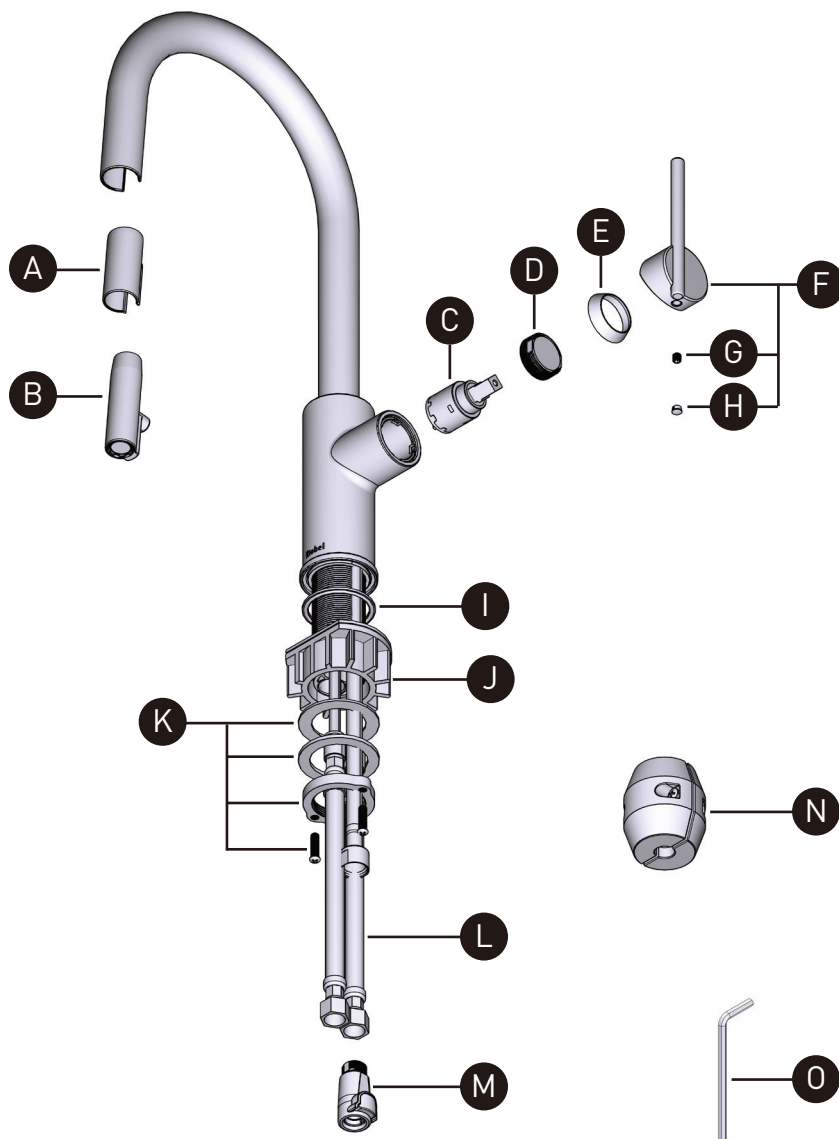

ORDER BY PART NUMBER

ILLUSTRATED PARTS

LT101

LATERAL

Kitchen Faucet With Spray

ID	Kit Number
A	019-005
B	4401
C	401-039
D	305-052
*E	052-004
*F	210050
G	152-050
*H	003-030
I	302-343
J	390-025
K	7472
L	7122
M	7443
N	9535
O	505-025

ILLUSTRATIONS DES PIÈCES

LT101

LATERAL

Robinet de cuisine avec douchette

ID	Référence du kit
A	019-005
B	4401
C	401-039
D	305-052
*E	052-004
*F	210050
G	152-050
*H	003-030
I	302-343
J	390-025
K	7472
L	7122
M	7443
N	9535
O	505-025

victoria ⊕ albert®

ROHL

Schaub

EMTEK.

PEDIR POR NÚMERO DE REFERENCIA

PIEZAS ILUSTRADAS

LT101

LATERAL

Llave de cocina con rociador

ID	Referencia del kit
A	019-005
B	4401
C	401-039
D	305-052
*E	052-004
*F	210050
G	152-050
*H	003-030
I	302-343
J	390-025
K	7472
L	7122
M	7443
N	9535
O	505-025

*Favor de especificar el acabado al hacer el pedido.