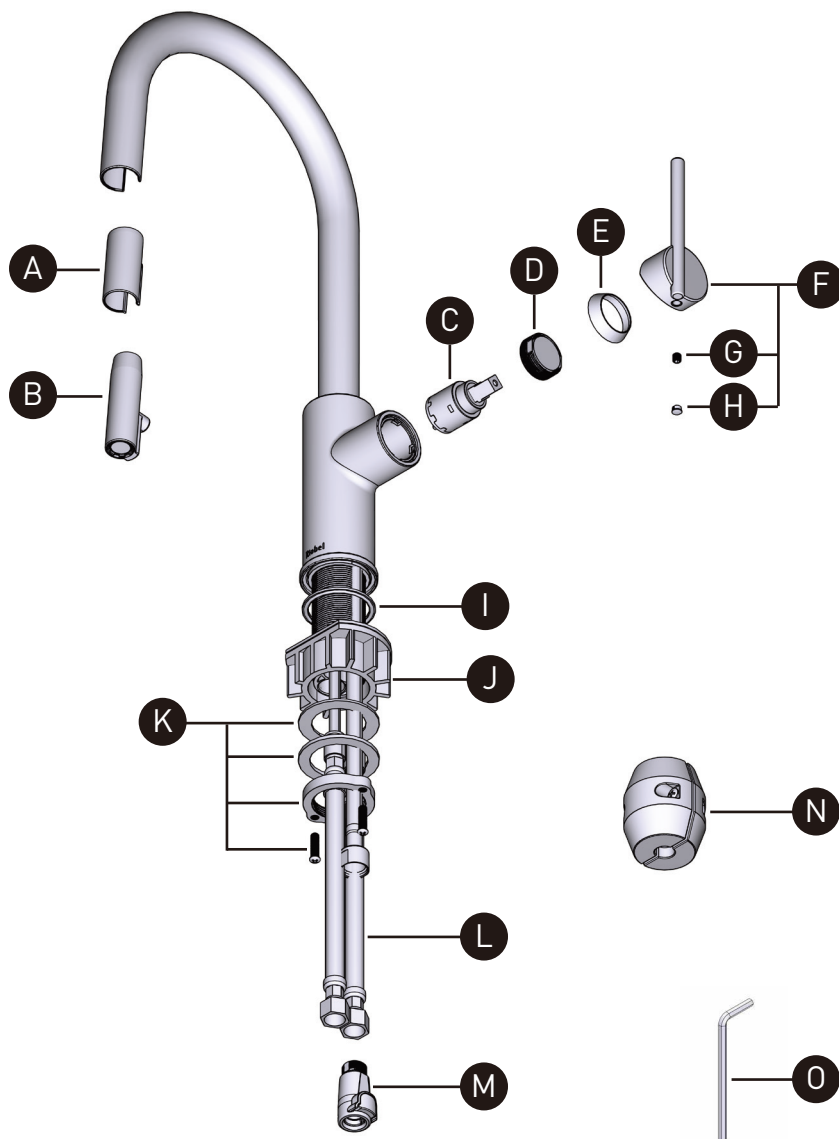

ORDER BY PART NUMBER

ILLUSTRATED PARTS

LT101

LATERAL

Kitchen Faucet With Spray

ID	Kit Number
A	019-005
B	4401
C	401-039
D	305-052
*E	052-004
*F	210050
G	152-050
*H	003-030
I	302-343
J	390-025
K	7472
L	7122
M	7443
N	9535
O	505-025

ILLUSTRATIONS DES PIÈCES

LT101

LATERAL

Robinet de cuisine avec douchette

ID	Référence du kit
A	019-005
B	4401
C	401-039
D	305-052
*E	052-004
*F	210050
G	152-050
*H	003-030
I	302-343
J	390-025
K	7472
L	7122
M	7443
N	9535
O	505-025