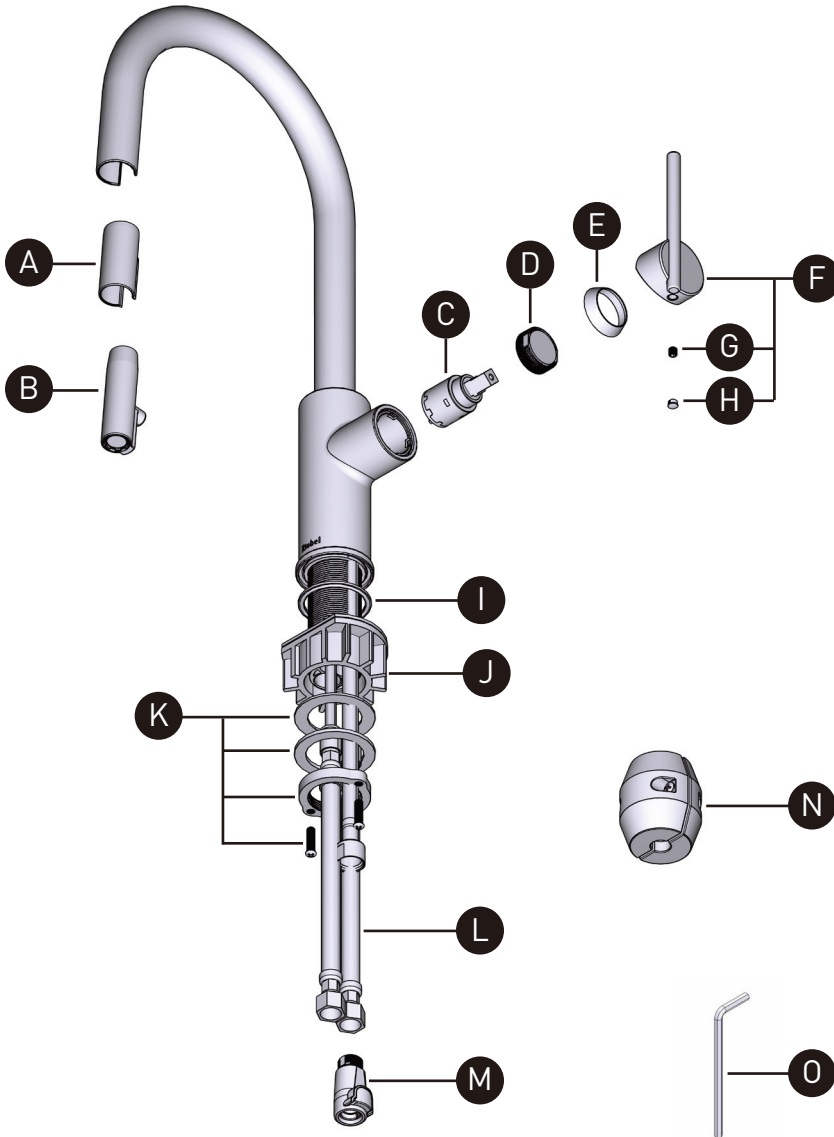

ORDER BY PART NUMBER

ILLUSTRATED PARTS

LT101

LATERAL

Kitchen Faucet With Spray

ID	Kit Number
A	019-005
B	4401
C	401-039
D	305-052
*E	052-004
*F	210050
G	152-050
*H	003-030
I	302-343
J	390-025
K	7472
L	7122
M	7443
N	9535
O	505-025

ILLUSTRATIONS DES PIÈCES

LT101

LATERAL

Robinet de cuisine avec douchette

ID	Référence du kit
A	019-005
B	4401
C	401-039
D	305-052
*E	052-004
*F	210050
G	152-050
*H	003-030
I	302-343
J	390-025
K	7472
L	7122
M	7443
N	9535
O	505-025

victoria ⊕ albert®

ROHL

Schaub

EMTEK.

PEDIR POR NÚMERO DE REFERENCIA

PIEZAS ILUSTRADAS

LT101

LATERAL

Llave de cocina con rociador

ID	Referencia del kit
A	019-005
B	4401
C	401-039
D	305-052
*E	052-004
*F	210050
G	152-050
*H	003-030
I	302-343
J	390-025
K	7472
L	7122
M	7443
N	9535
O	505-025

*Favor de especificar el acabado al hacer el pedido.