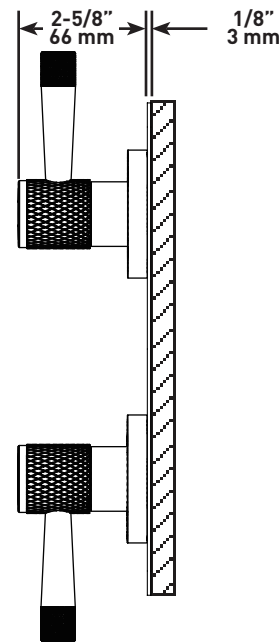

DESCRIPTION

- Temperature control with diverter
- Up to 5 functions depending on chosen rough
- Rough valve sold separately. Select one:
 - Order R1051BV 1/2" therm. dedicated 1 function rough valve
 - Order R1052BD 1/2" therm. dedicated 2 function rough valve
 - Order R1053BD 1/2" therm. dedicated 3 function rough valve
 - Order R1055BD 1/2" therm. shared 5 function rough valve

SPECIFICATIONS

AMAHLE™

1/2" Thermostatic Trim With Diverter

MODELS: TAM12W2LM

For warranty or additional information, contact:

U.S.A.
houseofrohl.com/support
 1-800-777-9762

QUEBEC / MARITIMES / WESTERN CANADA
 QUÉBEC / MARITIMOS / OUEST CANADIEN
 QUEBEC / MARITIMOS / CANADA OCCIDENTAL
houseofrohl.ca/support
 1-866-473-8442

ONTARIO
houseofrohl.ca/support
 1-800-287-5354

DESCRIPTION

- Contrôle de la température avec déviateur
- Jusqu'à 5 fonctions dépendant du brut choisi
- Brut de valve vendue séparément. Sélectionnez-en un:
 - Commandez le brut de valve thermostatique dédiée 1/2" à 1 fonction R1051BV
 - Commandez le brut de valve thermostatique dédiée 1/2" à 2 fonctions R1052BD
 - Commandez le brut de valve thermostatique 1/2" à 3 fonctions dédiée R1053BD
 - Commandez le brut de valve thermostatique commune 1/2" à 5 fonctions R1055BD