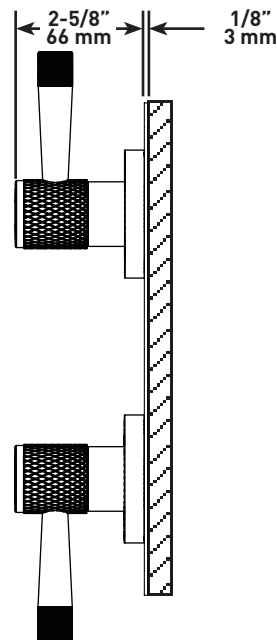

Riobel

PERRIN & ROWE
LONDON

victoria ⊕ albert®

ROHL

Schaub

EMTEK.

DESCRIPCIÓN

- Control de temperatura con desviador
- Hasta 5 funciones según la válvula de instalación seleccionada
- La válvula de instalación se vende por separado. Seleccione una:
 - Solicite la válvula termostática específica para 1 función R1051BV de 1/2"
 - Solicite la válvula termostática específica para 2 funciones R1052BD de 1/2"
 - Solicite la válvula termostática específica para 3 funciones R1053BD de 1/2"
 - Solicite la válvula termostática compartida para 5 funciones R1055BD de 1/2"

ESPECIFICACIONES**AMAHLE™**

Acabado termostático de 1/2" con desviador

MODELOS: TAM12W2LM

Para preguntas sobre la garantía o para obtener más información, favor de comunicarse con:

U.S.A.
houseofrohl.com/support
 1-800-777-9762