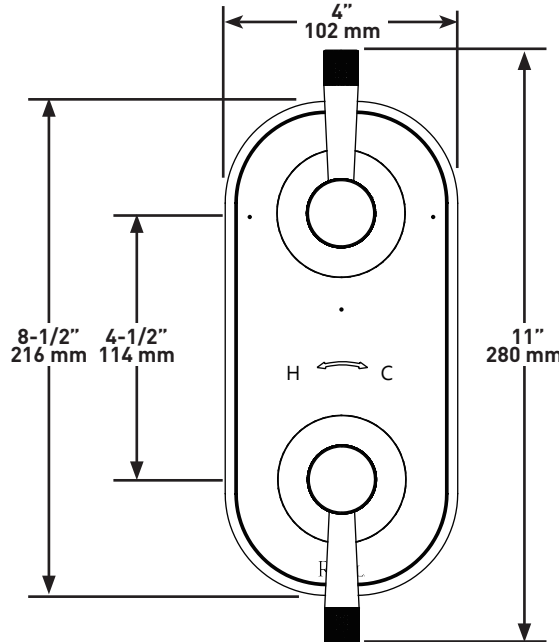

DESCRIPTION

- Temperature control with diverter
- Up to 5 functions depending on chosen rough
- Rough valve sold separately. Select one:
 - Order R1051BV 1/2" therm. dedicated 1 function rough valve
 - Order R1052BD 1/2" therm. dedicated 2 function rough valve
 - Order R1053BD 1/2" therm. dedicated 3 function rough valve
 - Order R1055BD 1/2" therm. shared 5 function rough valve

SPECIFICATIONS

AMAHLE™

1/2" Thermostatic Trim With Diverter

MODELS: TAM12W2LM

For warranty or additional information, contact:

U.S.A.
houseofrohl.com/support
 1-800-777-9762

QUEBEC / MARITIMES / WESTERN CANADA
 QUÉBEC / MARITIMOS / OUEST CANADIEN
 QUEBEC / MARITIMOS / CANADA OCCIDENTAL
houseofrohl.ca/support
 1-866-473-8442

ONTARIO
houseofrohl.ca/support
 1-800-287-5354

DESCRIPTION

- Contrôle de la température avec déviateur
- Jusqu'à 5 fonctions dépendant du brut choisi
- Brut de valve vendue séparément. Sélectionnez-en un:
 - Commandez le brut de valve thermostatique dédiée 1/2" à 1 fonction R1051BV
 - Commandez le brut de valve thermostatique dédiée 1/2" à 2 fonctions R1052BD
 - Commandez le brut de valve thermostatique 1/2" à 3 fonctions dédiée R1053BD
 - Commandez le brut de valve thermostatique commune 1/2" à 5 fonctions R1055BD