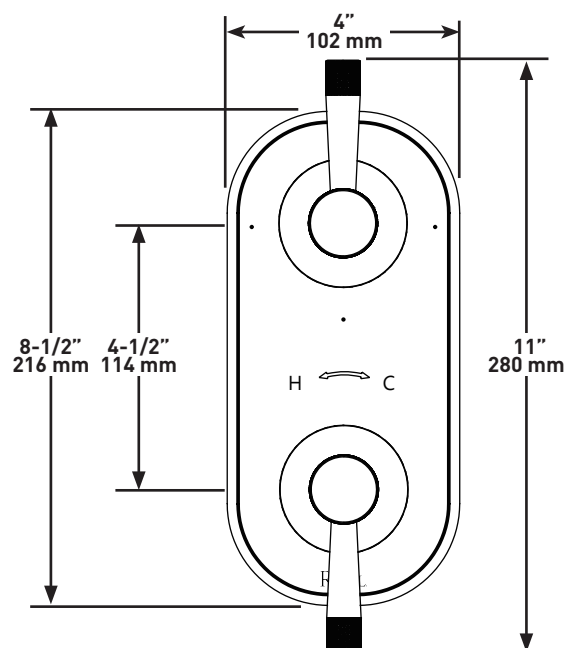

SPÉCIFICATIONS**AMAHLE^{MC}**

Garniture pour valve thermostatique 1/2" avec déviateur

MODÈLES: TAM12W2LM

Si vous souhaitez obtenir de l'information supplémentaire à propos de la garantie ou de tout autre élément, communiquez avec :