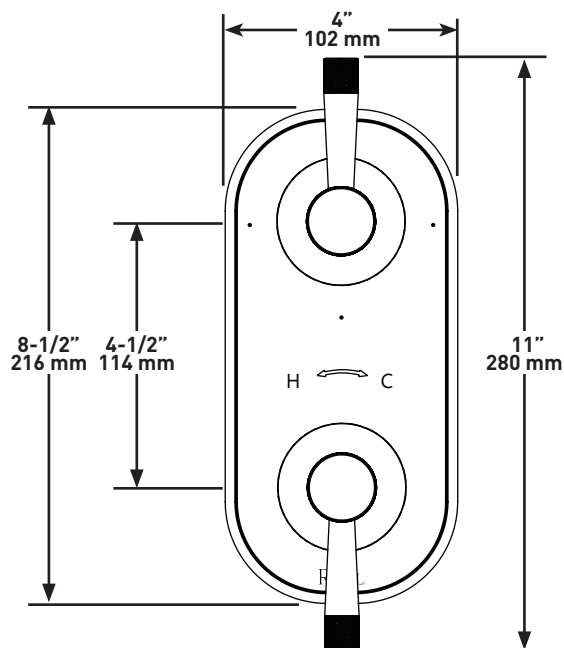

Riobel

PERRIN & ROWE
LONDON

victoria ⊕ albert®

ROHL

Schaub

EMTEK.

DESCRIPCIÓN

- Control de temperatura con desviador
- Hasta 5 funciones según la válvula de instalación seleccionada
- La válvula de instalación se vende por separado. Seleccione una:
 - Solicite la válvula termostática específica para 1 función R1051BV de 1/2"
 - Solicite la válvula termostática específica para 2 funciones R1052BD de 1/2"
 - Solicite la válvula termostática específica para 3 funciones R1053BD de 1/2"
 - Solicite la válvula termostática compartida para 5 funciones R1055BD de 1/2"

ESPECIFICACIONES**AMAHLE™**

Acabado termostático de 1/2" con desviador

MODELOS: TAM12W2LM

Para preguntas sobre la garantía o para obtener más información, favor de comunicarse con:

U.S.A.
houseofrohl.com/support
 1-800-777-9762