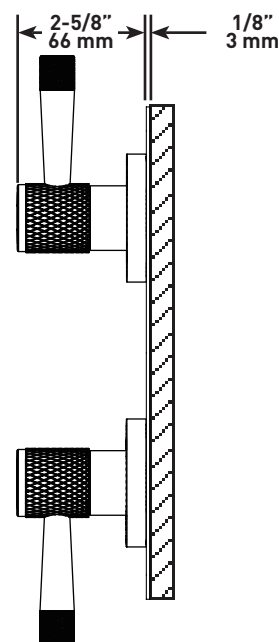

DESCRIPTION

- Temperature control with diverter
- Up to 5 functions depending on chosen rough
- Rough valve sold separately. Select one:
 - Order R1051BV 1/2" therm. dedicated 1 function rough valve
 - Order R1052BD 1/2" therm. dedicated 2 function rough valve
 - Order R1053BD 1/2" therm. dedicated 3 function rough valve
 - Order R1055BD 1/2" therm. shared 5 function rough valve

ONTARIO
houseofrohl.ca/support
 1-800-287-5354

DESCRIPTION

- Contrôle de la température avec déviateur
- Jusqu'à 5 fonctions dépendant du brut choisi
- Brut de valve vendue séparément. Sélectionnez-en un:
 - Commandez le brut de valve thermostatique dédiée 1/2" à 1 fonction R1051BV
 - Commandez le brut de valve thermostatique dédiée 1/2" à 2 fonctions R1052BD
 - Commandez le brut de valve thermostatique 1/2" à 3 fonctions dédiée R1053BD
 - Commandez le brut de valve thermostatique commune 1/2" à 5 fonctions R1055BD

SPÉCIFICATIONS**AMAHLE^{MC}**

Garniture pour valve thermostatique 1/2" avec déviateur

MODÈLES: TAM12W2LM

Si vous souhaitez obtenir de l'information supplémentaire à propos de la garantie ou de tout autre élément, communiquez avec :

Riobel

PERRIN & ROWE
LONDON

victoria ⊕ albert®

ROHL

Schaub

EMTEK.

DESCRIPCIÓN

- Control de temperatura con desviador
- Hasta 5 funciones según la válvula de instalación seleccionada
- La válvula de instalación se vende por separado. Seleccione una:
 - Solicite la válvula termostática específica para 1 función R1051BV de 1/2"
 - Solicite la válvula termostática específica para 2 funciones R1052BD de 1/2"
 - Solicite la válvula termostática específica para 3 funciones R1053BD de 1/2"
 - Solicite la válvula termostática compartida para 5 funciones R1055BD de 1/2"