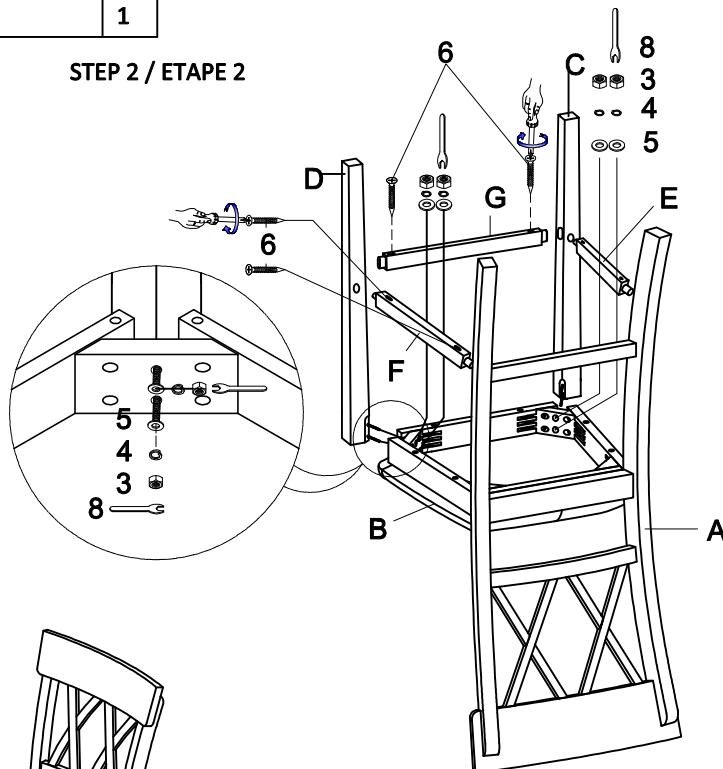

STEP 2 / ETAPE 2