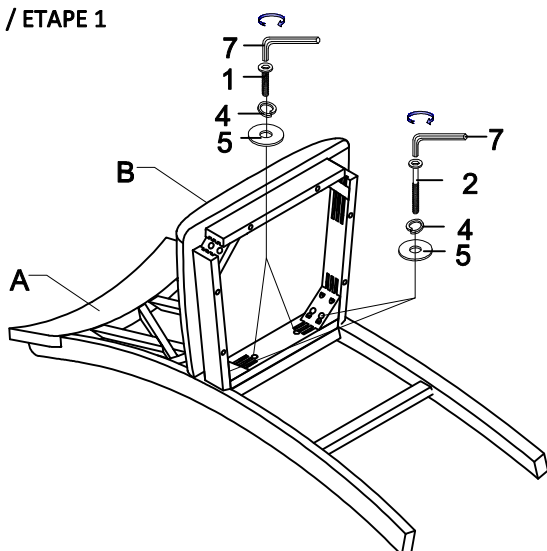

Thank you for purchasing this product. Please take time to read and follow the instructions below. Check that you have all parts and hardware before assemble. Parts apparently missing are often found in the paking materials. If you do not have all the parts listed, have your dealer contact us and they will be sent to you immediately.

Merci d'avoir acheté ce produit de qualité. Vérifiez avant le montage que vous avez toutes les pièces et fixations. Les pièces qui semblent manquer se trouvent souvent dans les matériaux d'emballage. Si vous n'avez pas toutes les pièces de la liste, demandez à votre détaillant et nous vous les enverrons immédiatement.

HARDWARE LIST /LISTE DE QUINCAILLERIE				PART LIST /LISTE DE PIECES			
1		Short Bolt / Petit Boulon	Ø1/4" x L40 mm	2	A	Chair back / Dossier De Chaise	1
2		Long Bolt / Grand Boulon	Ø1/4" x L75 mm	4	B	Cushion Seat / Coussin De Siege	1
3		Nut / Noix	5/16"	4	C	RSF Leg / Pied	1
4		Lock Washer / Rondelle D'arret	Ø5/16"	10	D	LSF Leg / Pied	1
5		Flat Washer / Rondelle Plate	Ø5/16" x 19 mm	10	E	RSF Stretcher / Brancard De Chair	1
6		Wood Screw / Vis	Ø1/8" x 38 mm	6	F	LSF Stretcher / Brancard De Chair	1
7		Allen key / Cle Allen	4*59 mm	1	G	Front Stretcher / Brancard De Chair	1
8		Allen key / Cle		1			

STEP 1 / ETAPE 1