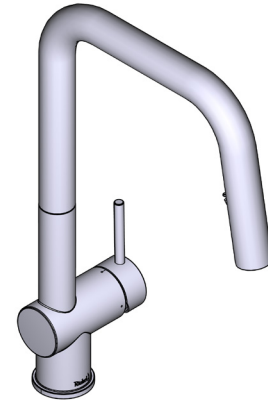

SPECIFICATIONS

DESCRIPTION

- 1.5 GPM/5.69 LPM at 60 PSI (CEC compliant)
- Dual-spray functionality with stream and spray settings
- Boomerang™ pull-down technology seamlessly integrates sprayer into the spout while returning it quickly and easily to the sprayer's original position

STANDARDS

- ASME A112.18.1 / CSA B125.1
- NSF/ANSI standard 61 and 372

WARRANTY

- Most products or parts carry "Limited Warranties" against manufacturing defects. For US customers please visit houseofrohl.com/support and for Canadian customers please visit houseofrohl.ca for complete product and finish warranty.

Azure™

Pull-Down Kitchen Faucet With U-Spout

MODEL: AZSQ201

cUPC®