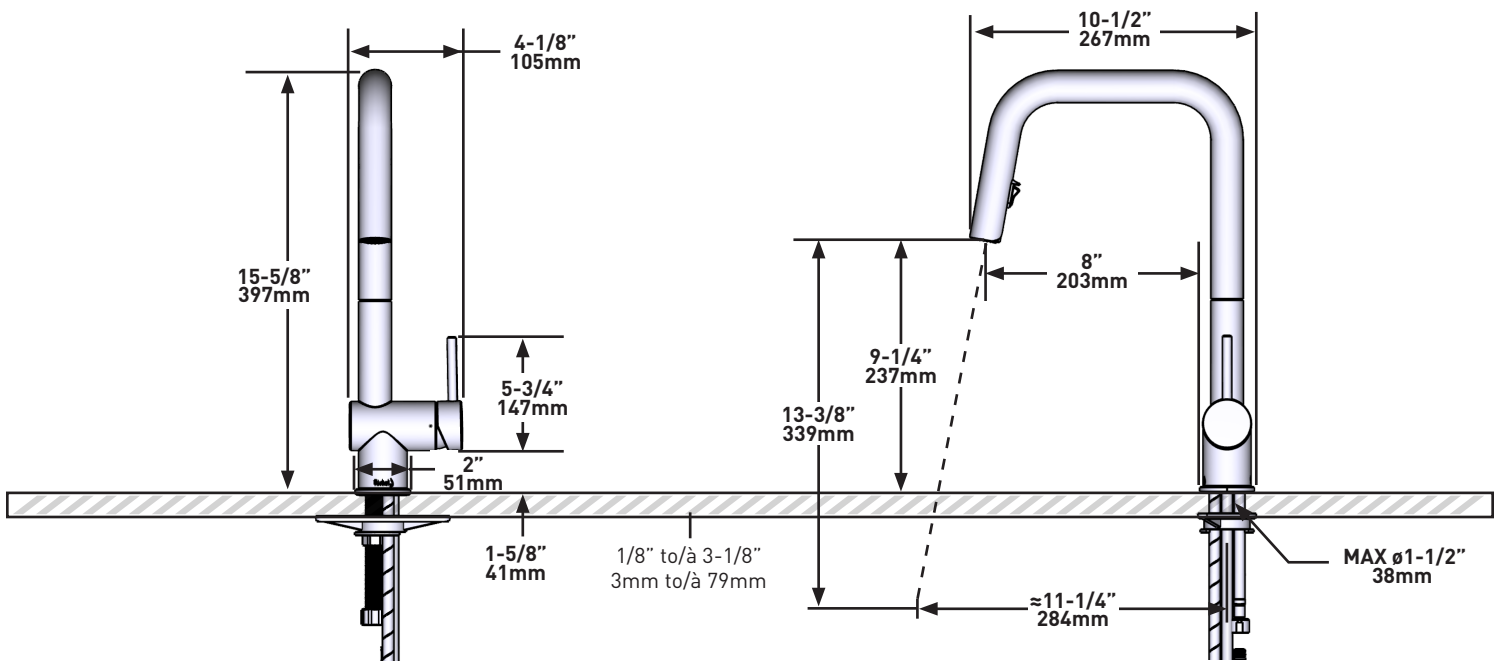

For warranty or additional information, contact:

U.S.A.
houseofrohl.com/support
1-800-777-9762

QUEBEC / MARITIMES / WESTERN CANADA
QUÉBEC / MARITIMES / OUEST CANADIEN
QUEBEC / MARITIMOS / CANADA OCCIDENTAL
houseofrohl.ca/support
1-866-473-8442

ONTARIO
houseofrohl.ca/support
1-800-287-5354