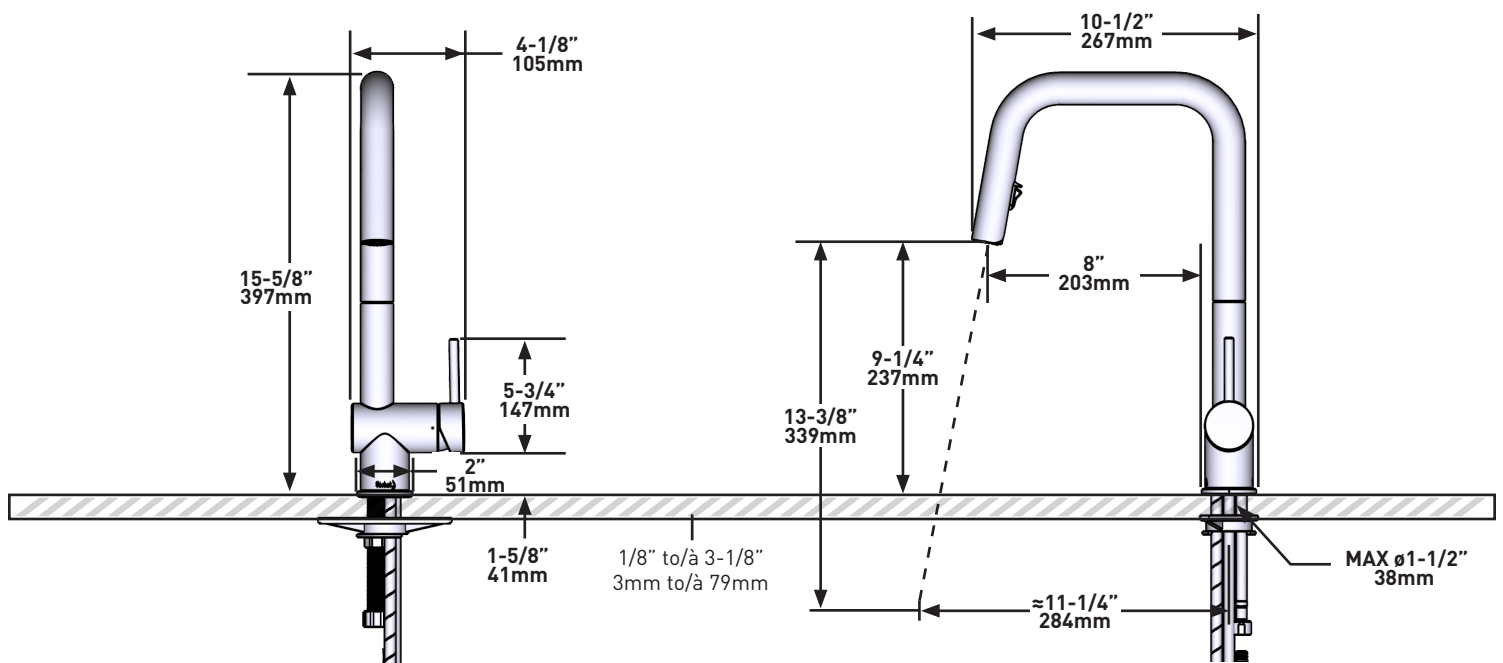

For warranty or additional information, contact:

U.S.A.
houseofrohl.com/support
1-800-777-9762

QUEBEC / MARITIMES / WESTERN CANADA
QUÉBEC / MARITIMES / OUEST CANADIEN
QUEBEC / MARITIMOS / CANADA OCCIDENTAL
houseofrohl.ca/support
1-866-473-8442

ONTARIO
houseofrohl.ca/support
1-800-287-5354