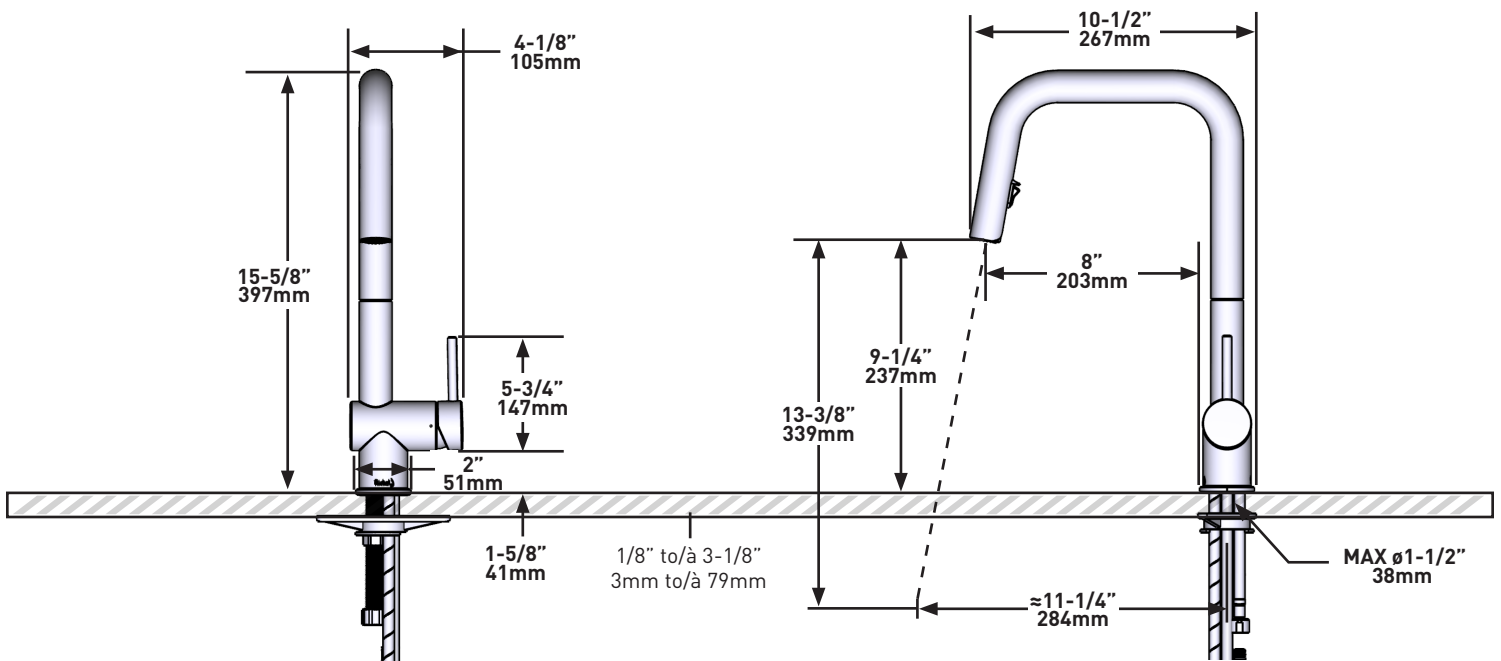

For warranty or additional information, contact:

U.S.A.
houseofrohl.com/support
1-800-777-9762

QUEBEC / MARITIMES / WESTERN CANADA
QUÉBEC / MARITIMES / OUEST CANADIEN
QUEBEC / MARITIMOS / CANADA OCCIDENTAL
houseofrohl.ca/support
1-866-473-8442

ONTARIO
houseofrohl.ca/support
1-800-287-5354