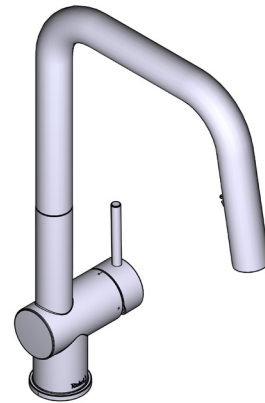

ESPECIFICACIONES

DESCRIPCIÓN

- 1.5 GPM/5.69 LPM a 60 PSI (cumple con la norma CEC)
- Función de pulverización dual con configuración de chorro y pulverización
- La tecnología desplegable Boomerang™ integra perfectamente el pulverizador en la boquilla mientras lo devuelve rápida y fácilmente a la posición original del pulverizador.

NORMAS

- ASME A112.18.1 / CSA B125.1
- NSF/ANSI standard 61 and 372

GARANTÍA

- La mayoría de los productos o piezas cuentan con "Garantías Limitadas" por defectos de fabricación. A los clientes en EE. UU. se les recomienda visitar houseofrohl.com/support y a los clientes en Canadá, houseofrohl.ca/support, para consultar las condiciones completas de la garantía de los productos y acabados.

Azure™

Llave de cocina retractable con pico en U

MODELOS: AZSQ201

cUPC®