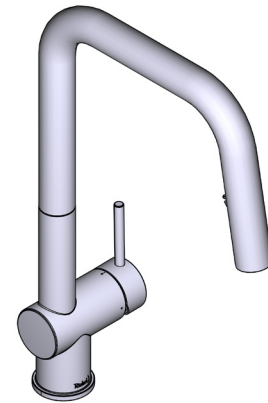

SPÉCIFICATIONS

LA DESCRIPTION

- 5,69 L/min/1,5 gpm à 60 psi (conforme aux normes de la CEC)
- Fonctionnalité de double jet avec réglages en modes jet continu et de pulvérisation
- La technologie de pulvérisateur rétractable Boomerang^{MC} intègre sans joint visible le pulvérisateur dans le bec, tout en permettant son retour rapide et aisé à sa position d'origine.

NORMES

- ASME A112.18.1 / CSA B125.1
- NSF/ANSI standard 61 and 372

GARANTIE

- La plupart des produits ou pièces comprend des «garantie limitées» contre les défauts de fabrication. Pour les clients des États-Unis : veuillez consulter houseofrohl.com/support; Pour les clients du Canada : veuillez consulter houseofrohl.ca/support pour connaître les conditions complètes de la garantie des produits et finis.

Azure™

Robinet de cuisine à bec rétractable en U

MODÈLES: AZSQ201

cUPC®