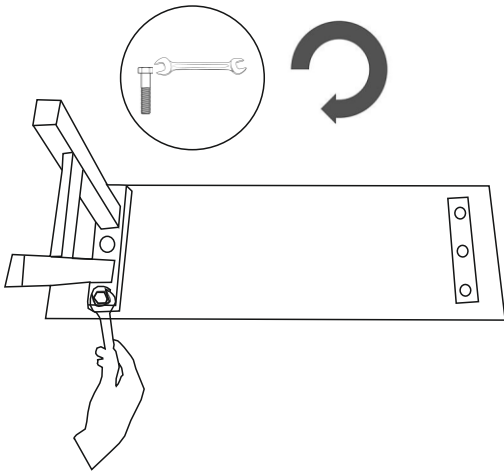

**E**

**X1**

**MAX 250 KG /  
550 LBS**

WARNING: ADULT ASSEMBLY REQUIRED - The product must be assembled by an adult

ADVARSEL: MONTERING AF VOKSEN PÅKRÆVET - Dette produkt skal samles af en voksen

WARNUNG: MONTAGE DURCH ERWACHSENE ERFORDERLICH - Das Produkt muss von einem Erwachsenen zusammengebaut werden