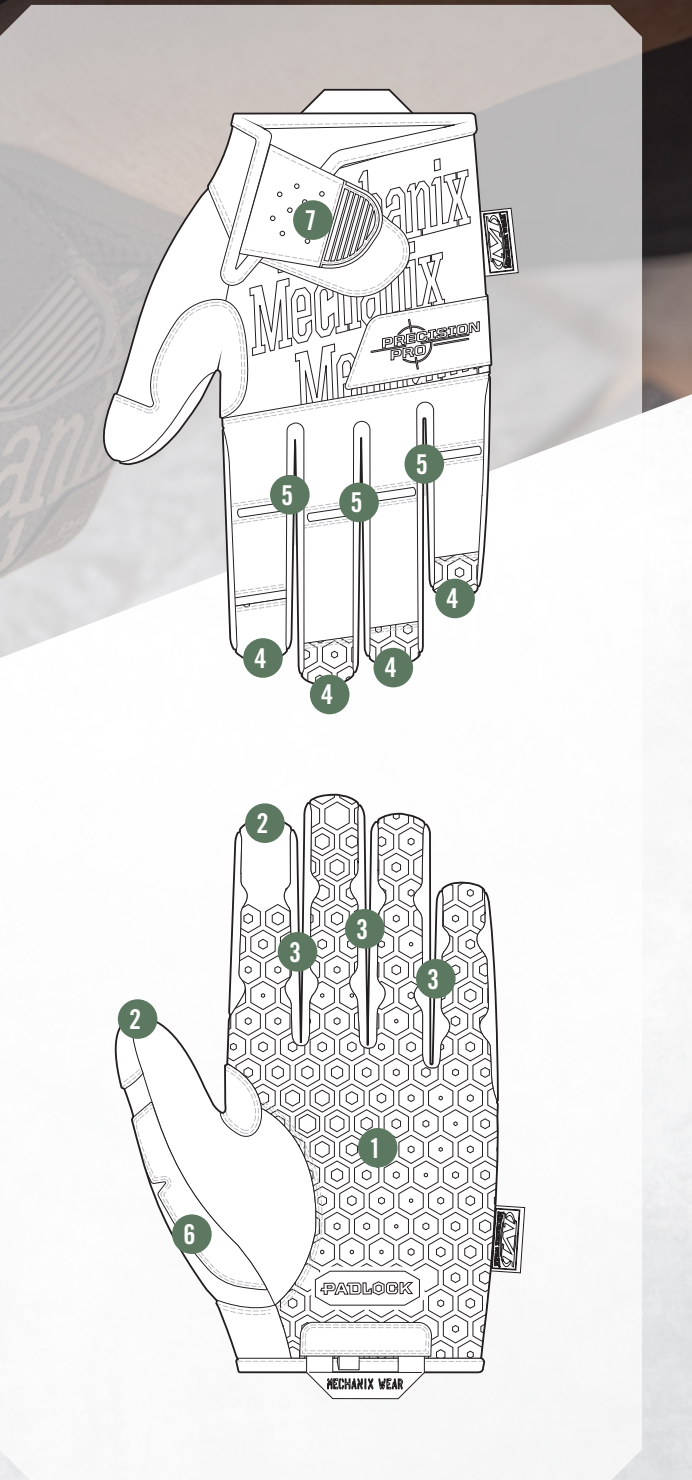

COVERT PRECISION PRO

POIGNÉE TACTIQUE DE HAUTE DEXÉRITÉ

Avec le gant Precision Pro High-Dexterity, il n'y a jamais aucun compromis sur la protection et la performance. Il combine le motif de paume anti-dérapant Padlock™ pour un meilleur contrôle de la prise avec tout système d'arme. Un design ergonomique haute-dextérité comprenant une construction en huit du doigt, des joints flexibles des articulations en œillet et des bouts des doigts de type rolover offrent une sensation sans pareille sur la détente de l'arme. Un matériel anti-sueur sur le dos du pouce associé à des paumes en cuir synthétique adapté aux écrans tactiles fait que les gants restent en place et connectés pour l'utilisation au quotidien. C'est ainsi l'arme ultime pour la manipulation de précision.

CARACTÉRISTIQUES

- 1 La technologie Padlock™ Silicone Grip sur la paume améliore le contrôle quand on tient un système d'arme en main.
- 2 La paume en deux pièces adaptée aux écrans tactiles maximise la dextérité et la coupe générale.
- 3 Le motif en huit du doigt réduit le tassement de tissu autour des articulations, ce qui améliore la coupe et la dextérité.
- 4 Les bouts des doigts de type rolover augmentent la durabilité, tout en éliminant les coutures sur le bout des doigts.
- 5 Des expansions en œillet au niveau des articulations améliorent la flexibilité du doigt.
- 6 Matériau anti-sueur sur le dos du pouce.
- 7 Le design du poignet court et large avec fermeture par crochet et boucle s'ajuste pour une coupe sécurisée tout en offrant un large éventail de mouvements.