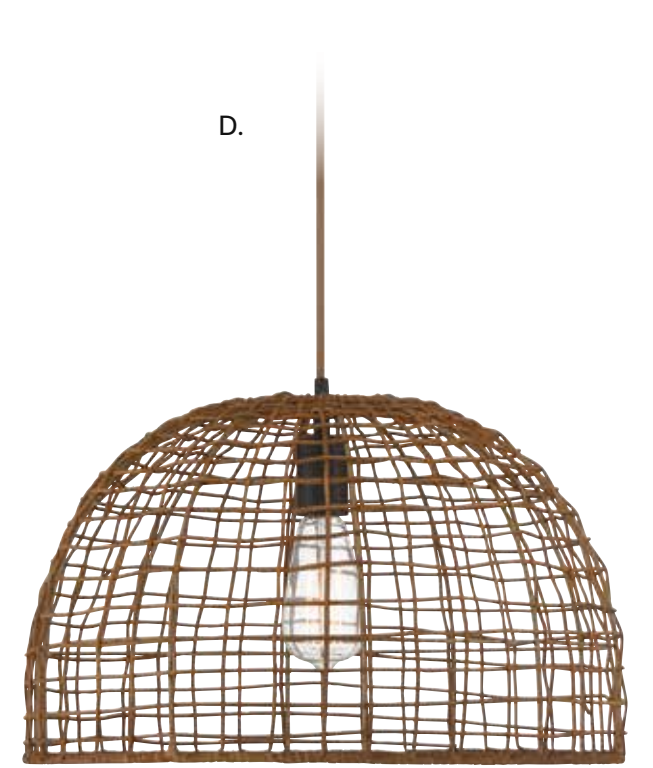

PENDANT LIGHTING

A. M70106NR
1-Light Pendant
Natural Rattan Finish
20"W x 16"H
Adj H 16" - 136"
1E 60W
Natural Rattan Shade

B. M70106WR
1-Light Pendant
White Rattan Finish
20"W x 16"H
Adj H 16" - 136"
1E 60W
White Rattan Shade

This fixture comes with 120" lamp cord.

PENDANT LIGHTING

D.

C. M70105BRNB
1-Light Pendant
Black Rattan Finish w/
Warm Brass Accent
18"W x 12"H
Adj H 12" - 132"
1E 60W
Black Rattan Shade

D. M70105DR
1-Light Pendant
Dark Rattan Finish
18"W x 12"H
Adj H 12" - 132"
1E 60W
Dark Rattan Shade

E. M70105WR
1-Light Pendant
White Rattan Finish
18"W x 12"H
Adj H 12" - 132"
1E 60W
White Rattan Shade