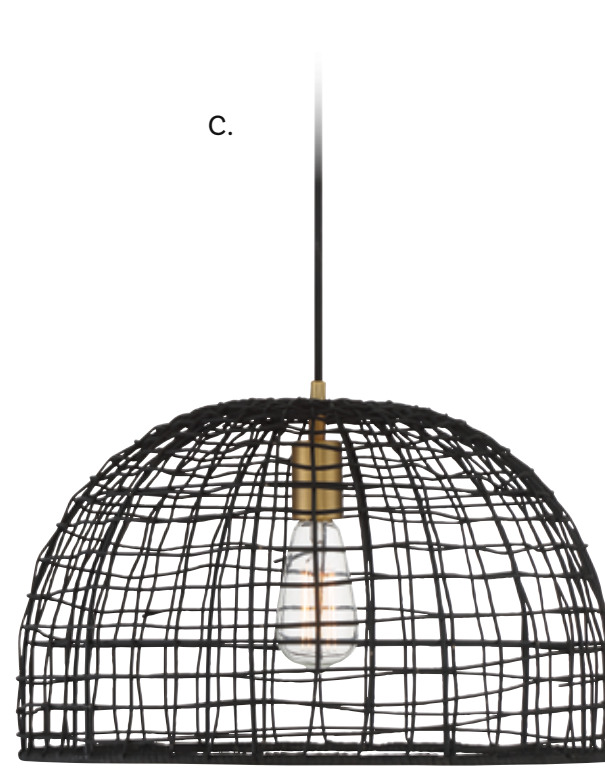

PENDANT LIGHTING

C.