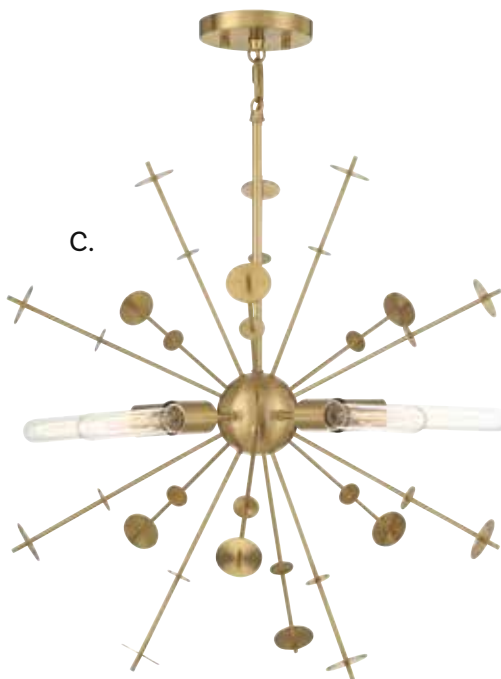

PENDANT LIGHTING

This fixture comes with 120" chain and wire.

Ceiling, Page 159

PENDANT LIGHTING

A. M7025NB
1-Light Pendant
Natural Brass Finish
13-1/4"W x 25-1/4"H
1E 60W
White Opal Glass

B. M7025MBK
1-Light Pendant
Matte Black Finish
13-1/4"W x 25-1/4"H
1E 60W
White Opal Glass

C. M7025CH
1-Light Pendant
Chrome Finish
13-1/4"W x 25-1/4"H
1E 60W
White Opal Glass

PENDANT LIGHTING

PENDANT LIGHTING

Dual Mount Hanging System

- A. M7027MBK**
5-Light Pendant
Matte Black Finish
26"W x 26"H
Adj H 26" - 80"
5E 60W
- B. M7027PN**
5-Light Pendant
Polished Nickel Finish
26"W x 26"H
Adj H 26" - 80"
5E 60W
- C. M7027NB**
5-Light Pendant
Natural Brass Finish
26"W x 26"H
Adj H 26" - 80"
5E 60W