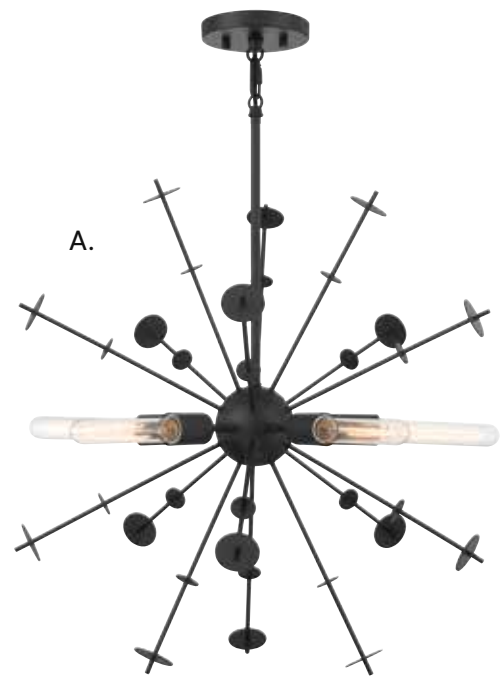

PENDANT LIGHTING

This fixture comes with 120" chain and wire.

Ceiling, Page 159

PENDANT LIGHTING

A. M7025NB
1-Light Pendant
Natural Brass Finish
13-1/4"W x 25-1/4"H
1E 60W
White Opal Glass

B. M7025MBK
1-Light Pendant
Matte Black Finish
13-1/4"W x 25-1/4"H
1E 60W
White Opal Glass

C. M7025CH
1-Light Pendant
Chrome Finish
13-1/4"W x 25-1/4"H
1E 60W
White Opal Glass

PENDANT LIGHTING

PENDANT LIGHTING

Dual Mount Hanging System

- A. M7027MBK**
5-Light Pendant
Matte Black Finish
26"W x 26"H
Adj H 26" - 80"
5E 60W
- B. M7027PN**
5-Light Pendant
Polished Nickel Finish
26"W x 26"H
Adj H 26" - 80"
5E 60W
- C. M7027NB**
5-Light Pendant
Natural Brass Finish
26"W x 26"H
Adj H 26" - 80"
5E 60W