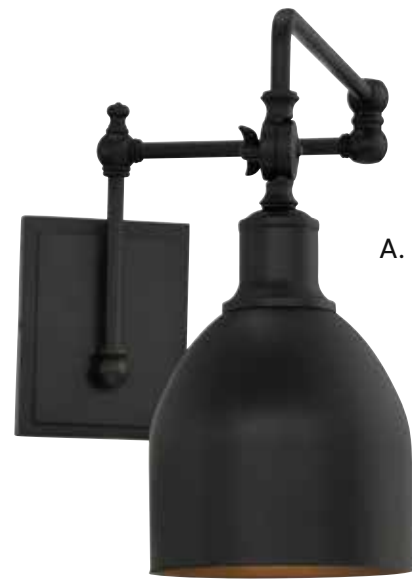

WALL LIGHTING

A.