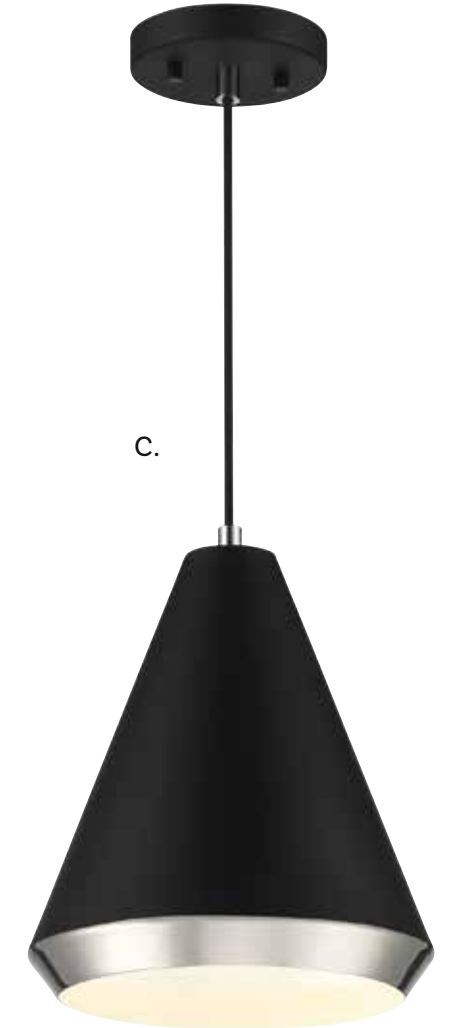

C.

D. M70122WHNB
1-Light Pendant
White & Natural
Brass Finish
10"W x 12"H
Adj H 12" - 132"
1E 60W