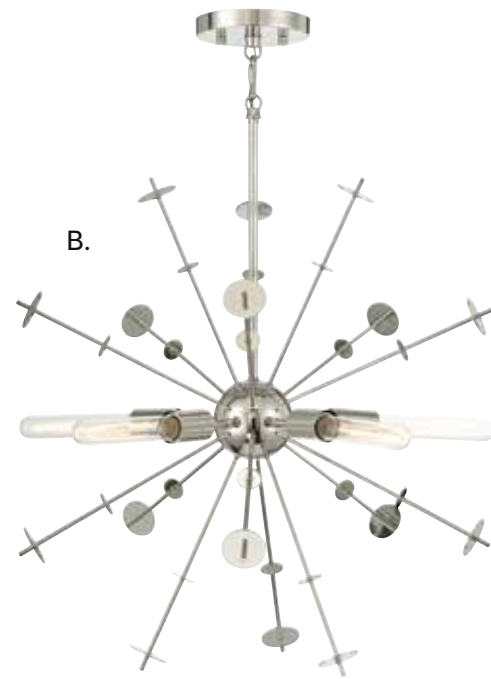

PENDANT LIGHTING

This fixture comes with 120" chain and wire.

Ceiling, Page 159

PENDANT LIGHTING

A. M7025NB
1-Light Pendant
Natural Brass Finish
13-1/4"W x 25-1/4"H
1E 60W
White Opal Glass

B. M7025MBK
1-Light Pendant
Matte Black Finish
13-1/4"W x 25-1/4"H
1E 60W
White Opal Glass

C. M7025CH
1-Light Pendant
Chrome Finish
13-1/4"W x 25-1/4"H
1E 60W
White Opal Glass

PENDANT LIGHTING

PENDANT LIGHTING

Dual Mount Hanging System

- A. M7027MBK**
5-Light Pendant
Matte Black Finish
26"W x 26"H
Adj H 26" - 80"
5E 60W
- B. M7027PN**
5-Light Pendant
Polished Nickel Finish
26"W x 26"H
Adj H 26" - 80"
5E 60W
- C. M7027NB**
5-Light Pendant
Natural Brass Finish
26"W x 26"H
Adj H 26" - 80"
5E 60W