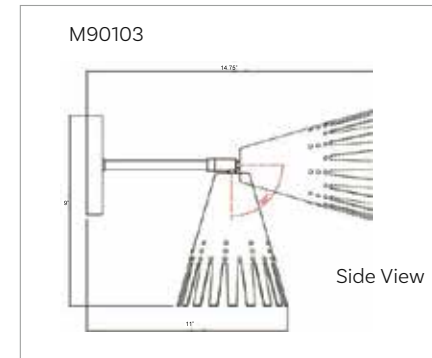

WALL LIGHTING

D.