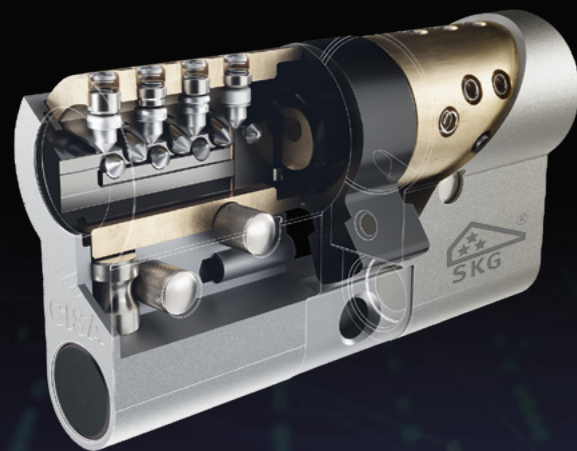

CISA RS5 integra in un'unica soluzione tecnologia meccanica di nuova generazione e funzioni digitali per la protezione completa e continua della tua sicurezza.

## 1 IL CILINDRO PIÙ RESISTENTE DI SEMPRE

Il cilindro RS5 usa una tecnologia radiale di ultima generazione e sistemi brevettati per offrire la massima resistenza certificata SKG\*\*\* contro i più sofisticati tentativi di scasso, inclusi i decoder tipo Topolino.

## 3 UNA PROTEZIONE LUNGA 30 ANNI

Se hai un cilindro RS3 o RS3 S, CISA ti assicura la retrocompatibilità della nuova chiave RS5 con i modelli dal 1993 e la sicurezza della duplica protetta.

UNIVERSITÀ  
DEGLI STUDI  
FIRENZE  
DIDA  
DIPARTIMENTO DI  
ARCHITETTURA

Elemento mobile che  
rende la chiave resistente  
ai tentativi di clonazione  
con stampante 3D.