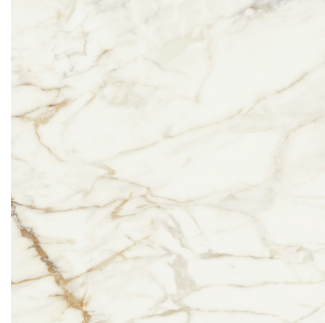

**COLORS**

Grey  
VAL LUGR

3" x 12"

12" x 24"

Oro  
VAL LUOR

3" x 12"

12" x 24"

**MOSAICS**