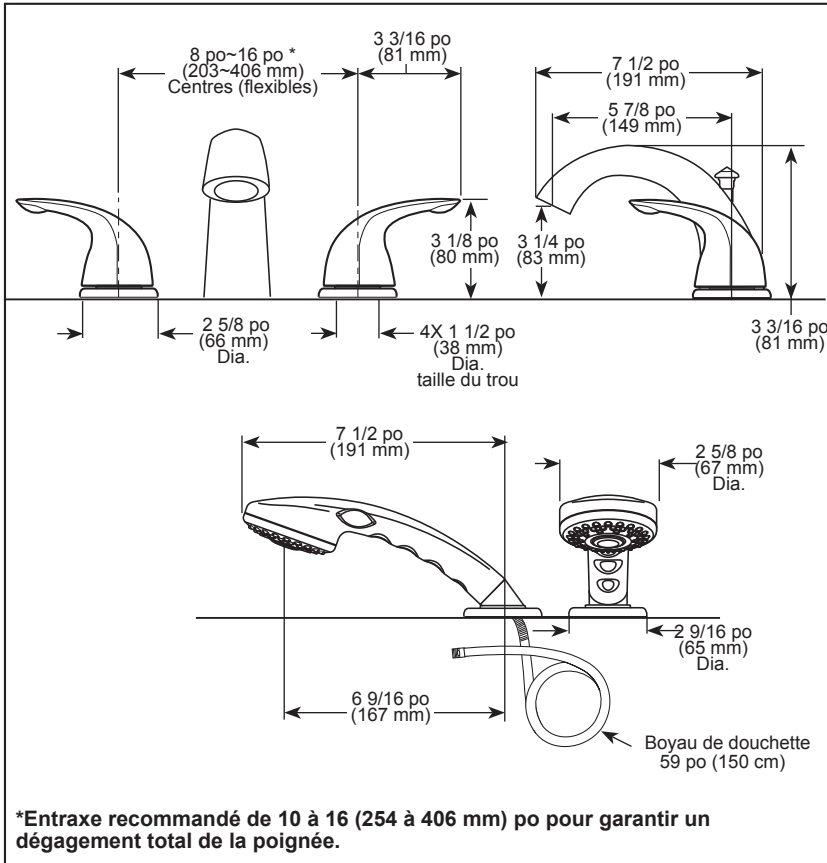

GARANTIE:

- Pièces et finition – Garantie à vie limitée; ou pour les clients commerciaux, 10 ans pour les résidences multifamiliales (appartements et condominiums) et 5 ans pour tout autre usage commercial, dans tous les cas à compter de la date de réception du produit par l'acheteur initial ou son représentant autorisé (installateur, etc.).
- Veuillez consulter le site fr.deltafaucet.ca pour tous les détails de notre garantie limitée.