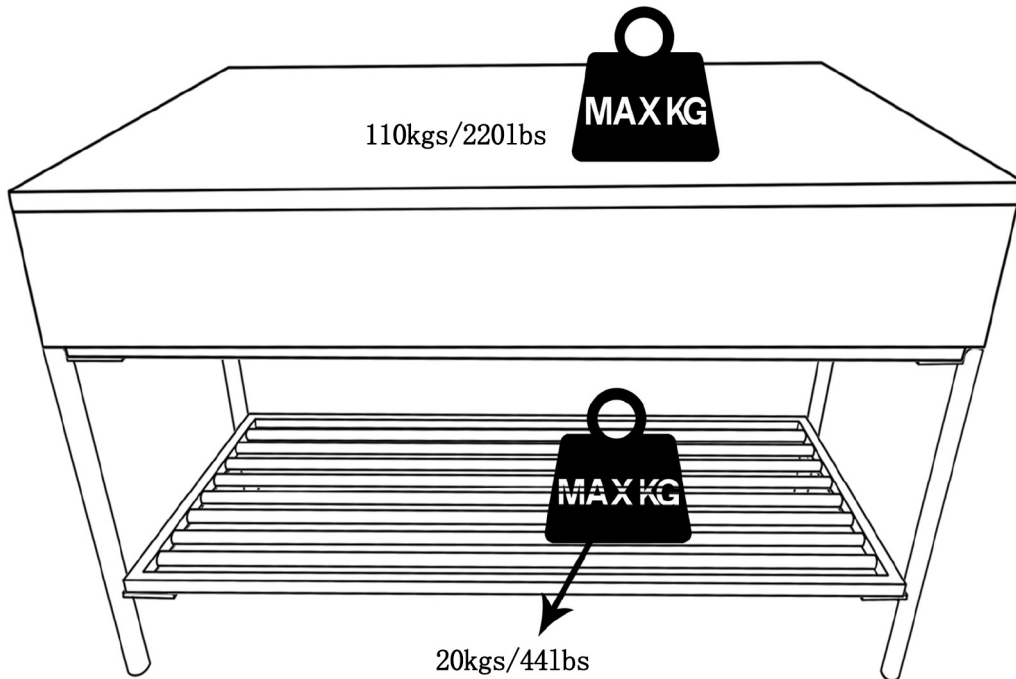

A-1PC

B-1PC

C-1PC

D-1PC

E-16PCS

F-1PC

130kgs/286lbs

110kgs/220lbs

MAX KG

MAX KG

20kgs/44lbs

WARNING: ADULT ASSEMBLY REQUIRED - The product must be assembled by an adult

ADVARSEL: MONTERING AF VOKSEN PÅKRÆVET - Dette produkt skal samles af en voksen

WARNUNG: MONTAGE DURCH ERWACHSENE ERFORDERLICH - Das Produkt muss von einem Erwachsenen zusammengebaut werden