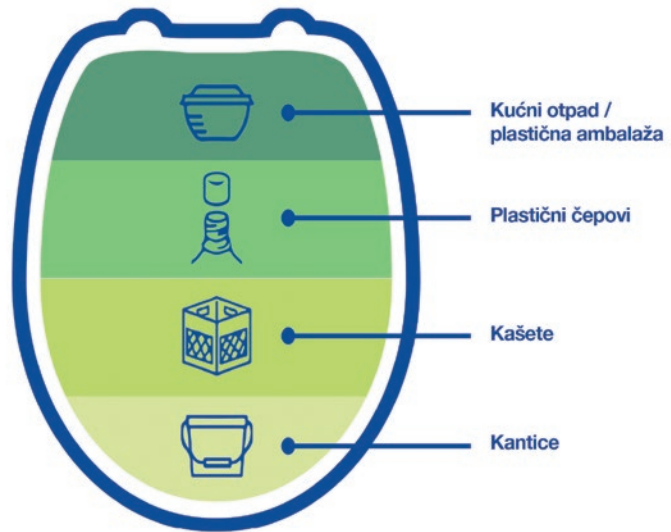

Eco wc sjedala

Eco wc sjedala su ekološki prihvatljiva wc sjedala. Izrađena su od ekološki prihvatljivog materijala jer 95% sastava dolazi od reciklirane sirovine koju koristimo u procesu proizvodnje.

Zašto odabrati reciklirani proizvod?

Svake godine potražnja za plastikom je sve veća i stvaramo je sve više. Međutim, ona zagađuje oceane i onečišćuje okoliš. Korištenjem proizvoda od recikliranih materijala sudjelujete u smanjenju otpada i emisije plina CO₂.

U skladu s vrijednostima u koje vjerujemo, Bemis sudjeluje u pokretu kružne ekonomije i stoga je odlučio pokrenuti paletu EKO wc sjedala.

IZRAĐENO OD RECIKLIRANOG MATERIJALA