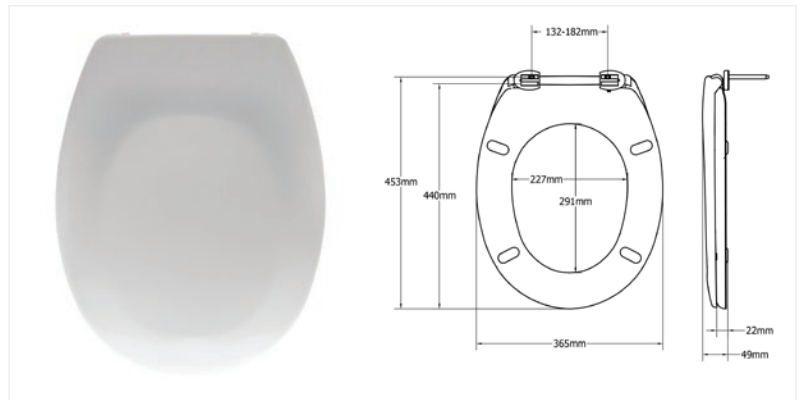

DUROPLAST WC SJEDALO BARI 2201PP000

- Dugotrajni duroplast materijal otporan na toplinu i ogrebotine
- Sjaj materijala u skladu s keramikom
- Podesivi plastični šarniri
- Brzonavijajuća matica
- Odgovara većini standardnih wc školjki