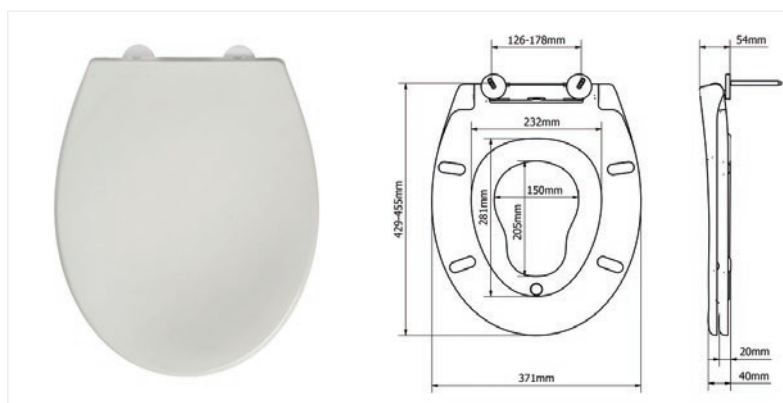

TERMOPLAST FAMILY WC SJEDALO REYBRIDGE 8100PB000

- Family wc sjedalo uključuje dječji umetak
- Umetak se magnetima drži za sjedalo
- Slow Close – sporospuštajuće i tiho zatvaranje
- Take off - jednostavno odvajanje za lakše čišćenje
- Fleksibilan i gotovo neslomljiv materijal
- Odgovara većini standardnih wc školjki
- Proizvod je moguće reciklirati

Karakteristike