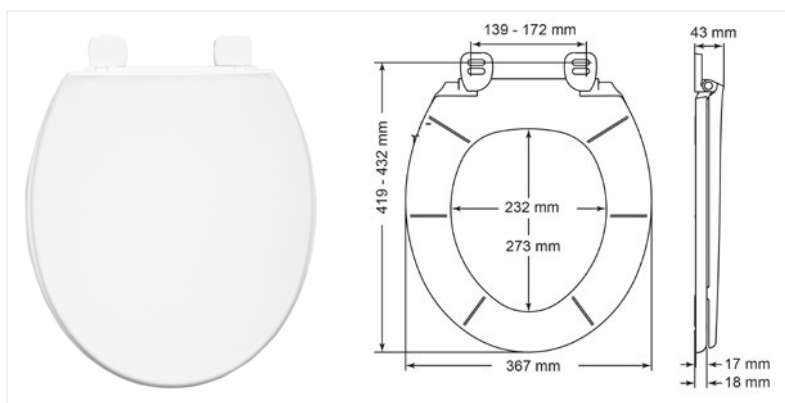

TERMOPLAST WC SJEDALO ORLY ECO

- Izrađeno od reciklirane plastike
- Sadrži najmanje 95% materijala iz kućnog plastičnog otpada
- Slow Close - sporospuštajuće i tiho zatvaranje
- Plastični podesivi šarniri
- Protuklizni odbojnici
- Fleksibilan i gotovo neslomljiv materijal
- Odgovara većini standardnih wc školjki
- Proizvod je moguće ponovno reciklirati

Karakteristike

Naziv	Šifra	Boja	Šarnir	EAN	Odbojnik	Čepić	Težina	Paket	Paleta
Orly Eco, Slow Close		Bijelo	Slow Close, Podesivi 1		4	2	1.25 kg	8	120
Orly Eco, Slow Close		Svijetlo siva	Slow Close, Podesivi 2		4	2	1.25 kg	8	120
Orly Eco, Slow Close		Tamno siva	Slow Close, Podesivi 3		4	2	1.25 kg	8	120
Orly Eco, Slow Close		Petrolej plava	Slow Close, Podesivi 4		4	2	1.25 kg	8	120

TERMOPLAST WC SJEDALO CHESTER ECO 7210ECO000

- Izrađeno od reciklirane plastike
- Plastični podesivi šarniri
- Odbojnici integrirani u sjedalo – nemoguće ih je ukloniti ili oštetiti
- Fleksibilan i gotovo neslomljiv materijal
- Odgovara većini standardnih wc školjki
- Proizvod je moguće ponovno reciklirati
- Dobar izbor za frekventna javna mjesta

Karakteristike

Naziv	Šifra	Boja	Šarnir	EAN	Odbojnik	Čepić	Težina	Paket	Paleta
Chester ECO	7210ECO000	Bijelo	Podesivi		4	2	1.20 kg