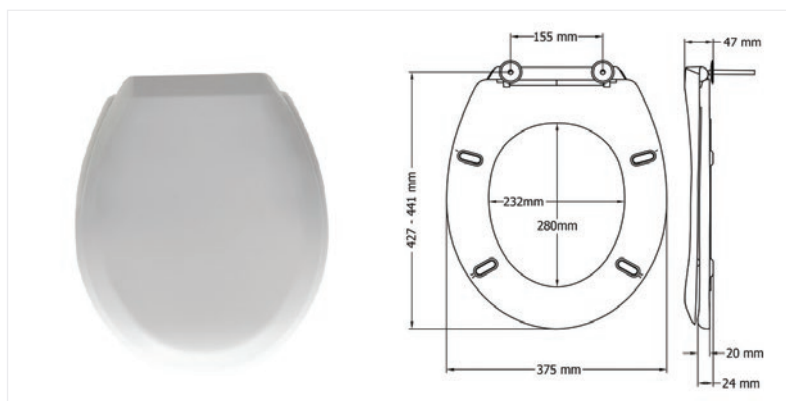

DUROPLAST WC SJEDALO BARLETTA 2200STX000

- Dugotrajni duroplast materijal otporan na toplinu i ogrebotine
- Sjaj materijala u skladu s keramikom
- Nehrdajući inox šarniri
- Brznavijajuća matica
- Odgovara većini standardnih wc školjki