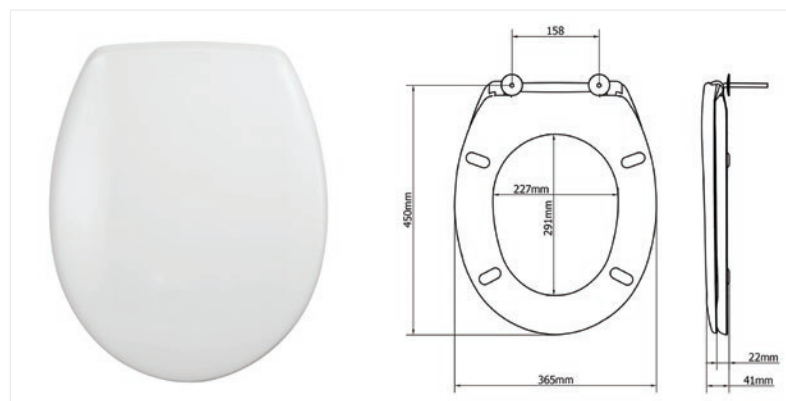

DUROPLAST WC SJEDALO MODENA 2217PP000

- Dugotrajni duroplast materijal otporan na toplinu i ogrebotine
- Sjaj materijala u skladu s keramikom
- Podesivi plastični šarniri
- Brzonavijajuća matica
- Odgovara većini standardnih wc školjki

Karakteristike

Naziv	Šifra	Boja	Šarnir	EAN	Odbojnik	Čepić	Težina	Paket	Paleta
Modena	2217PP000	Bijelo	Plastični podesivi	5012799284184	2/4	2	2.35 kg	7	168

DUROPLAST WC SJEDALO FERARA 2217STX000

BEMIS
Ultra-Fix®

- Dugotrajni duroplast materijal otporan na toplinu i ogrebotine
- Sjaj materijala u skladu s keramikom
- Inox šarnir sa standardnim razmakom 160 mm
- Brzonavijajuća matica
- Odgovara većini standardnih wc školjki

Karakteristike

Naziv	Šifra	Boja	Šarnir	EAN	Odbojnik	Čepić	Težina	Paket	Paleta
Ferara	2217STX000	Bijelo	Inox, Standardni 160 mm	5012799284207	2/4	2	2.38 kg	7	168