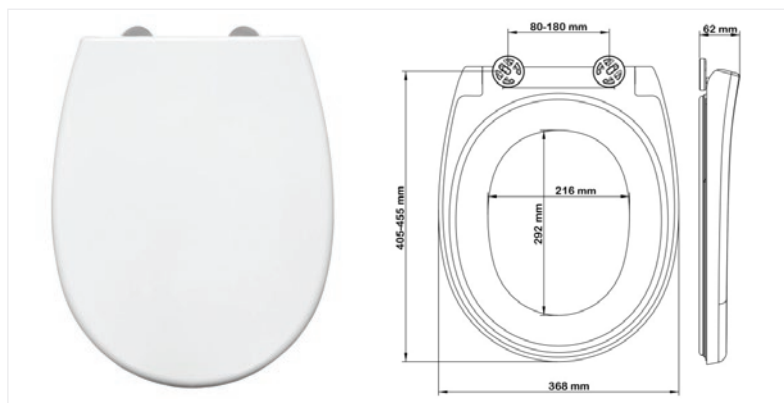

DUROPLAST WC SJEDALO BEMIS CLICK & CLEAN® CLASSIC

2320CNCTF000

Antibakterijsko

- Slow Close – sporospuštajuće i tiho zatvaranje
- Take off - jednostavno odvajanje za lakše čišćenje
- Dugotrajni duroplast materijal otporan na toplinu i ogrebotine
- Sjaj materijala u skladu s keramikom
- Podesivi inox nehrđajući šarniri
- Top fix – pričvršćivanje šarnira sa gornje strane
- Odgovara većini standardnih wc školjki

Karakteristike

Naziv	Šifra	Boja	Šarnir	EAN	Odbojnik	Ćepić	Težina	Paket	Paleta
BEMIS Click & Clean® Classic	2320CNCTF000	Bijelo	Slow Close, Podesivi, Inox	5012799282203	4	2	2.45 kg	5	120

DUROPLAST WC SJEDALO BEMIS CLICK & CLEAN® SILENT

2350CNCTF000

Antibakterijsko

- Ultra tiho zahvaljujući dodatnoj brtvi na wc daski i wc poklopcu
- Veći stupanj higijene, vodene kapljice zadržane su unutar wc školjke
- Protuklizni zaštita wc sjedala na keramici
- Slow Close – sporospuštajuće i tiho zatvaranje
- Take off - jednostavno odvajanje za lakše čišćenje
- Dugotrajni duroplast materijal otporan na toplinu i ogrebotine
- Sjaj materijala u skladu s keramikom
- Podesivi inox nehrđajući šarniri
- Top fix – pričvršćivanje šarnira sa gornje strane
- Odgovara većini standardnih wc školjki

Karakteristike

Naziv	Šifra	Boja	Šarnir	EAN	Odbojnik	Ćepić	Težina	Paket	Paleta
BEMIS Click & Clean® Silent	2350CNCTF000	Bijelo	Slow Close, Podesivi, Inox	5012799282258	4	2	2.95 kg	5	120