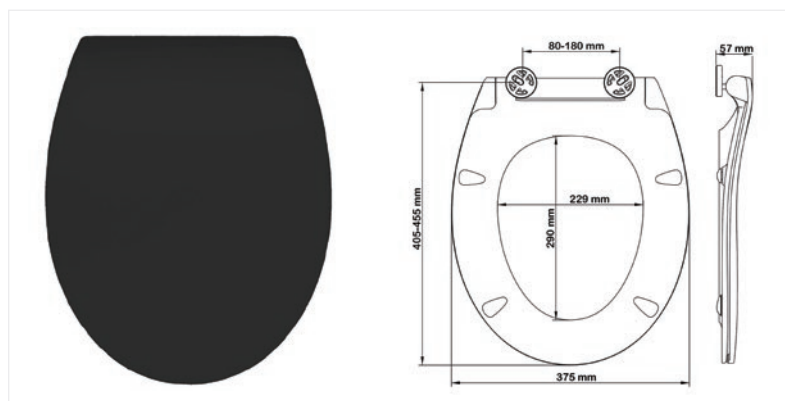

DUROPLAST WC SJEDALO BEMIS CLICK & CLEAN® SLIM 2310CNCTF000

Antibakterijsko

- Slow Close – sporospuštajuće i tiho zatvaranje
- Take off - jednostavno odvajanje za lakše čišćenje
- Dugotrajni duroplast materijal otporan na toplinu i ogrebotine
- Sjaj materijala u skladu s keramikom
- Podesivi inox nehrđajući šarniri
- Top fix – pričvršćivanje šarnira sa gornje strane
- Odgovara većini standardnih wc školjki

Karakteristike