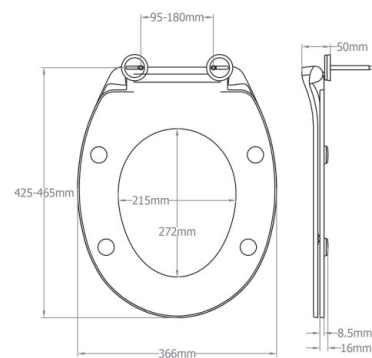

DUROPLAST DECOR WC SJEDALA 2005SEL / 2005STX

- Dekor na poklopcu
- Slow Close – sporospuštajuće i tiho zatvaranje
- Take off - jednostavno odvajanje za lakše čišćenje
- Dugotrajni duroplast materijal otporan na toplinu i ogrebotine
- Sjaj materijala u skladu s keramikom
- Podesivi inox nehrđajući šarniri
- Odgovara većini standardnih wc školjki

a

Karakteristike

b

c

1

2

	Naziv	Šifra	Boja	Šarnir	EAN	Odbojnik	Ćepić	Težina	Paket	Paleta
a	Wellness Slow Close Take Off 1	2005SEL968	Bijelo	Slow Close, Podesivi, Inox	5012799287390	4	2	2.29 kg	7	168
b	Stone Slow Close Take Off	2005SEL969	Bijelo	Slow Close, Podesivi, Inox	5012799287376	4	2	2.29 kg	7	168
c	Metalic Slow Close Take Off	2005SEL970	Bijelo	Slow Close, Podesivi, Inox	5012799287352	4	2	2.29 kg	7	168
a	Wellness 2	2005STX968	Bijelo	Inox, Standardni 160 mm	5012799288021	4	2	2.29 kg	7	168
b	Stone	2005STX969	Bijelo	Inox, Standardni 160 mm	5012799288007	4	2	2.29 kg	7	168
c	Metalic	2005STX970	Bijelo	Inox, Standardni 160 mm	5012799287987	4	2	2.29 kg	7	168