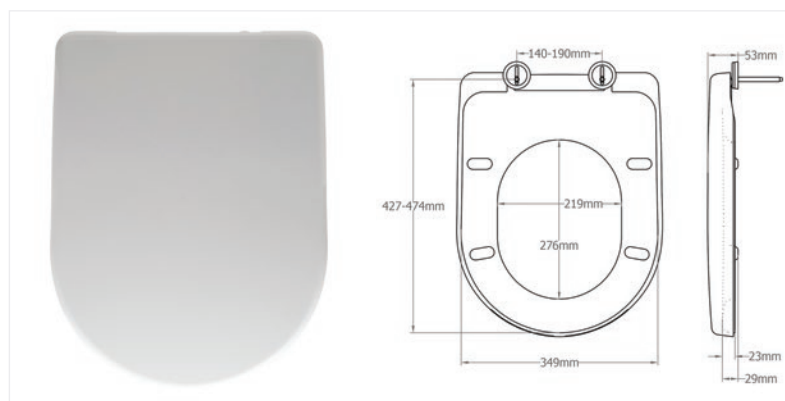

Karakteristike