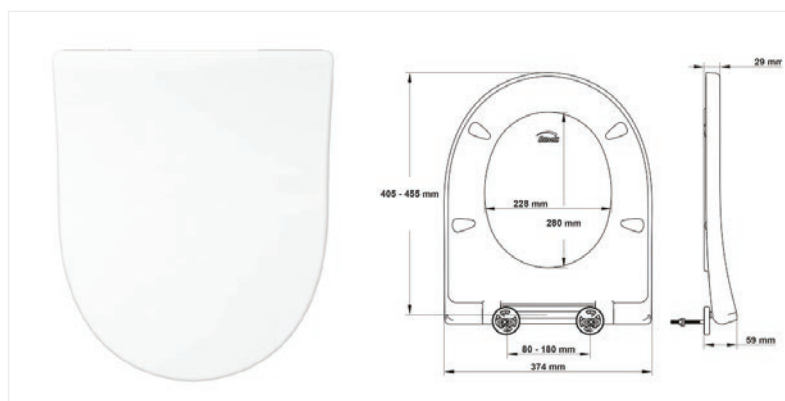

Karakteristike