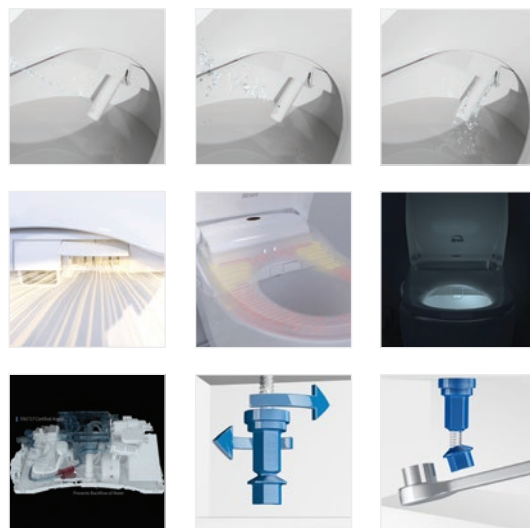

ELEKTRIČNO BIDE WC SJEDALO PURE CLEAN® 2000 9810BIDU000

BEMIS
Ultra-Fix®

- Podesive vodene mlaznice koje se same čiste nakon upotrebe
- Više načina rada mlaznica - masaža / pulsiranje
- Grijano sjedalo
- Sušenje toplim zrakom
- Funkcija noćnog svjetla
- Sporo spuštanje
- Podesivi plastični šarniri s metalnim okovima
  Mogućnost montaže s gornje i donje strane
  Ultra-Fix® patentirani sistem učvršćivanja
- U skladu s EN1717 standardom
- Odgovara većini standardnih wc školjki s pristupom priključku za vodu i električnoj utičnici

Karakteristike

Naziv	Šifra	Boja	Šarnir	EAN	Odbojnik	Čepić	Težina	Paket	Paleta
Pure Clean® 2000 električno bide wc sjedalo	9810BIDU000	Bijelo	Slow Close, Podesivi		4	2		5	120