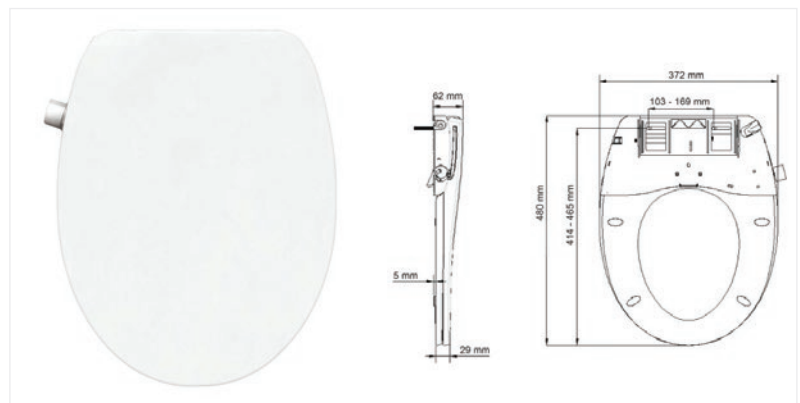

Karakteristike

Naziv	Šifra	Boja	Šarnir	EAN	Odbojnik	Čepić	Težina	Paket	Paleta
Pure Clean neelektrično bide wc sjedalo, Ultra-fix®	9800BIDU000	Bijelo	Slow Close, Podesivi	5012799282081	4	2	2.10 kg	5	120