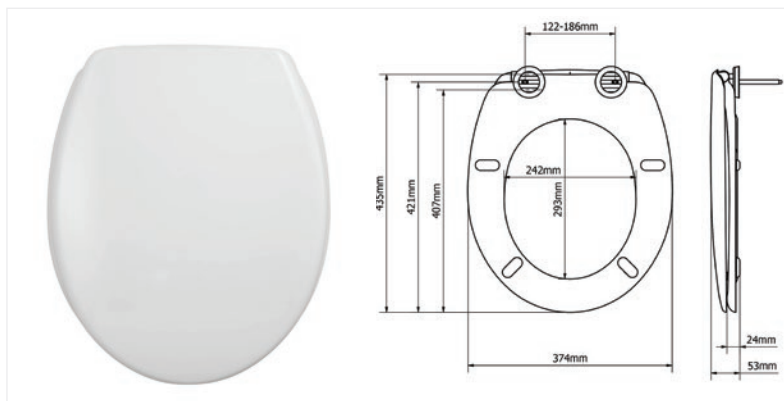

DUROPLAST WC SJEDALO TRAPANI 2216PP000

- Dugotrajni duroplast materijal otporan na toplinu i ogrebotine
- Sjaj materijala u skladu s keramikom
- Podesivi plastični šarniri
- Brznavijajuća matica
- Odgovara većini standardnih wc školjki

Karakteristike