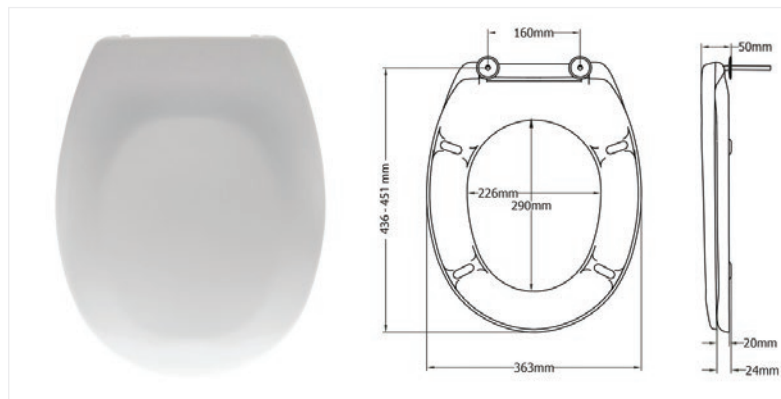

Karakteristike