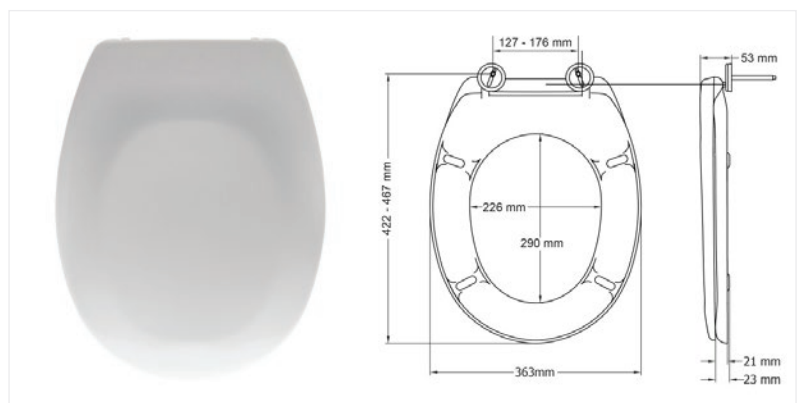

DUROPLAST WC SJEDALO BARI 2201PP000

- Dugotrajni duroplast materijal otporan na toplinu i ogrebotine
- Sjaj materijala u skladu s keramikom
- Podesivi plastični šarniri
- Brzonavijajuća matica
- Odgovara većini standardnih wc školjki

Karakteristike

Naziv	Šifra	Boja	Šarnir	EAN	Odbojnik	Čepić	Težina	Paket	Paleta
Bari	2201PP000	Bijelo	Plastični podesivi	5012799282609	4	2	1.73 kg	7	168

DUROPLAST WC SJEDALO IRIL 2201ST000

- Dugotrajni duroplast materijal otporan na toplinu i ogrebotine
- Sjaj materijala u skladu s keramikom
- Podesivi inox šarniri
- Brzonavijajuća matica
- Odgovara većini standardnih wc školjki

Karakteristike

Naziv	Šifra	Boja	Šarnir	EAN	Odbojnik	Čepić	Težina	Paket	Paleta
Iril	2201ST000	Bijelo	Inox podesivi	5012799281909	4	2	2.07 kg	7	168