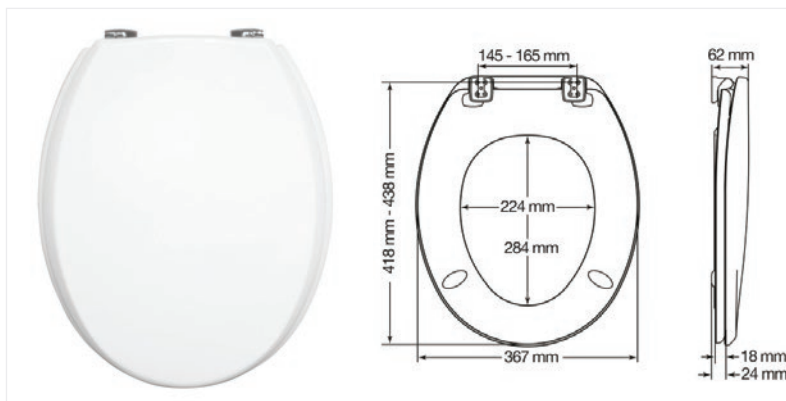

MOULDED WOOD WC SJEDALO DENVER 5050CLT000 | 5050CPT000

BEMIS
Ultra-Fix®

Denver Slow Close Ultra-Fix® 5050CLT000

- Slow Close – sporospuštajuće i tiho zatvaranje
- Bemis Ultra-Fix® patentirani sistem pričvršćivanja
- Podesivi kromirani šarniri

Denver Ultra-Fix® 5050CPT000

- Bemis Ultra-Fix® patentirani sistem pričvršćivanja
- Podesivi kromirani šarniri
- Izrađeno od drvenog otpada, ekološko, bez štetnog utjecaja na okoliš
- Obojano bojom na bazi vode
- Odgovara većini standardnih wc školjki

Karakteristike