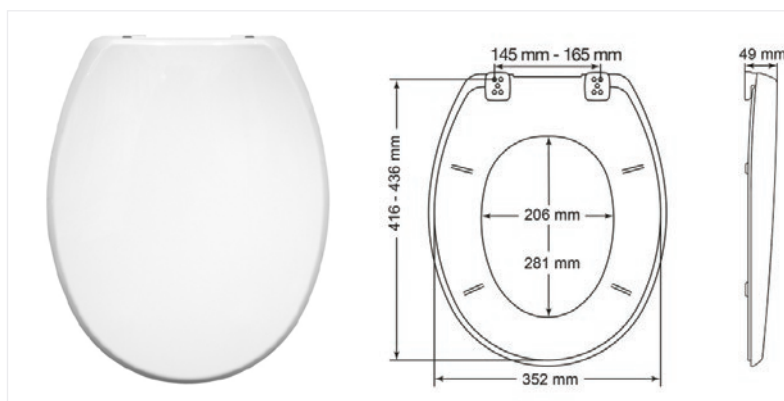

Karakteristike