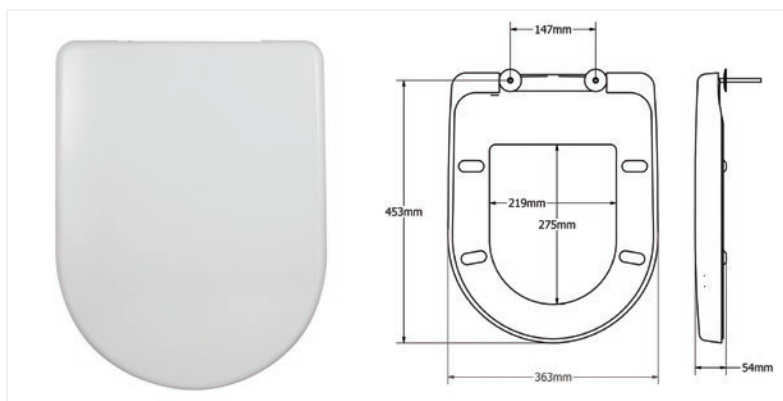

DUROPLAST WC SJEDALO VALENTINA 2204STX000

- Dugotrajni duroplast materijal otporan na toplinu i ogrebotine
- Sjaj materijala u skladu s keramikom
- Inox šarnir sa standardnim razmakom 160 mm
- Brznavijajuća matica
- Odgovara većini standardnih D shape wc školjki

Karakteristike