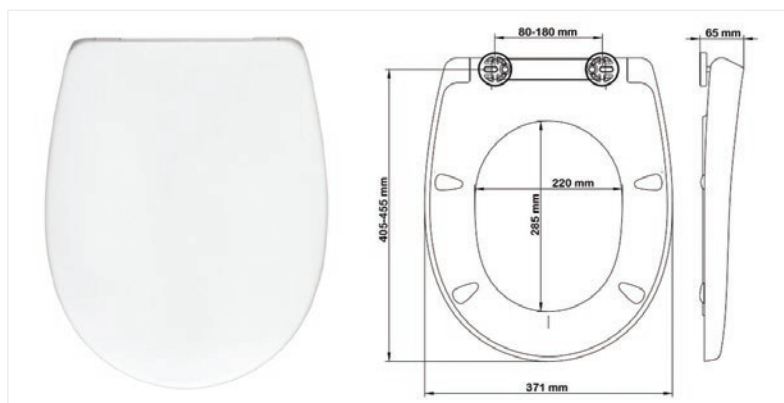

DUROPLAST WC SJEDALO BEMIS CLICK & CLEAN® CLASSIC

2320CNCTF000

Antibakterijsko

- Slow Close – sporospuštajuće i tiho zatvaranje
- Take off - jednostavno odvajanje za lakše čišćenje
- Dugotrajni duroplast materijal otporan na toplinu i ogrebotine
- Sjaj materijala u skladu s keramikom
- Podesivi inox nehrđajući šarniri
- Top fix – pričvršćivanje šarnira sa gornje strane
- Odgovara većini standardnih wc školjki

Karakteristike