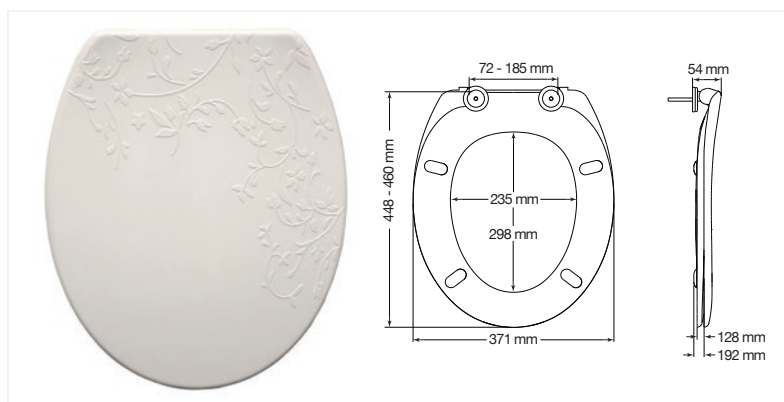

Karakteristike