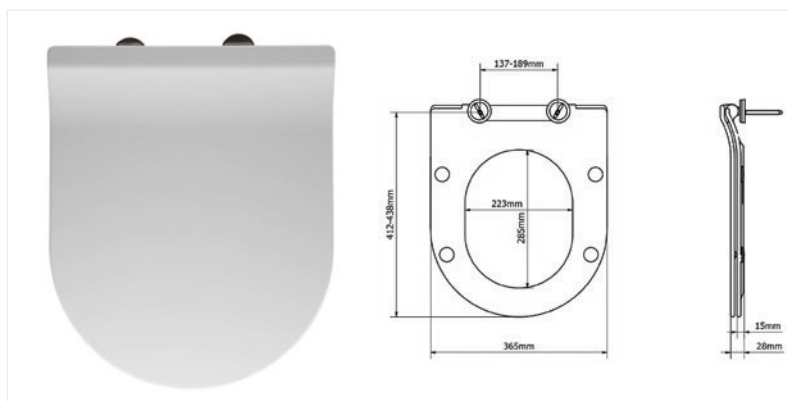

DUROPLAST WC SJEDALO LAZIO 2214SEL000

- Slow Close - sporspuštajuće i tiho zatvaranje
- Take off - jednostavno odvajanje za lakše čišćenje
- Dugotrajni duroplast materijal otporan na toplinu i ogrebotine
- Podesivi inox šarniri
- Sjaj materijala u skladu s keramikom
- Moderan slim dizajn
- Odgovara većini standardnih D shape wc školjki