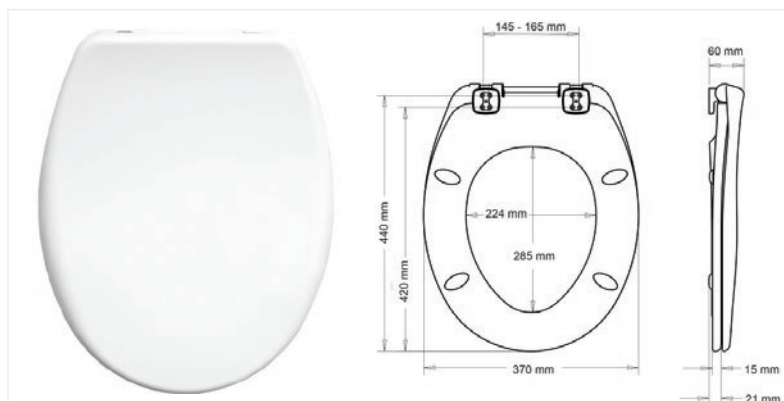

DUROPLAST WC SJEDALO VENEZIA 2082CLT000

BEMIS
Ultra-Fix®

- Slow Close – sporospuštajuće i tiho zatvaranje
- Bemis Ultra-Fix® patentirani sistem pričvršćivanja
- Dugotrajni duroplast materijal otporan na toplinu i ogrebotine
- Sjaj materijala u skladu s keramikom
- Podesivi kromirani šarniri
- Odgovara većini standardnih wc školjki

Karakteristike