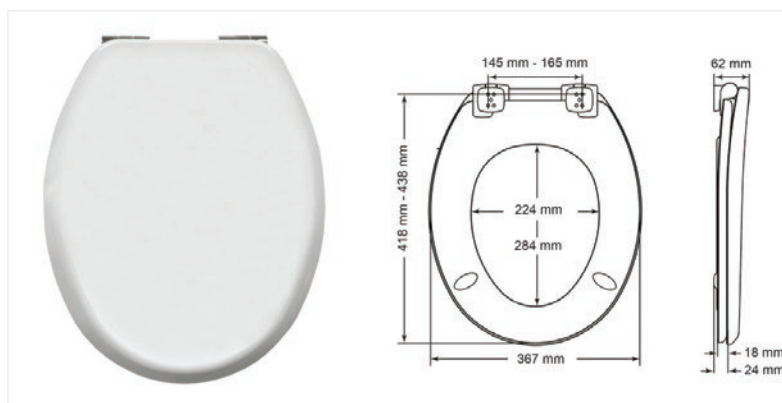

MOULDED WOOD WC SJEDALO VEGAS 4403CLT000

BEMIS
Ultra-Fix®

Vegas Ultra-Fix® 4403CLT000

- Slow Close – sporospuštajuće i tiho zatvaranje
- Bemis Ultra-Fix® patentirani sistem pričvršćivanja
- Podesivi kromirani šarniri
- Stilizirani protuklizni odbojnici
- Izrađeno od drvenog otpada, ekološko, bez štetnog utjecaja na okoliš
- Obojano bojom na bazi vode
- Odgovara većini standardnih wc školjki