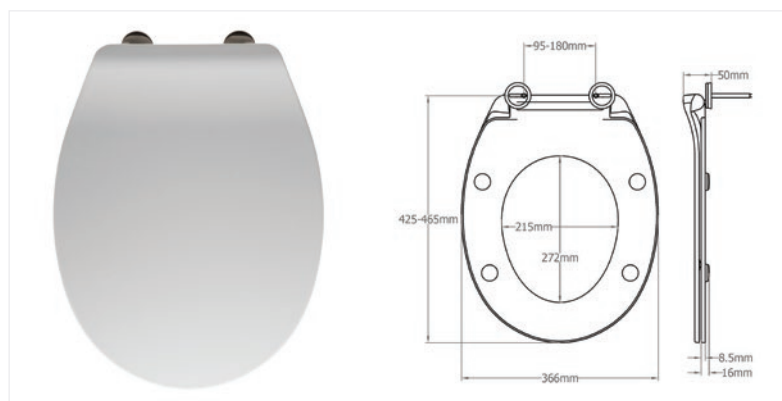

Karakteristike