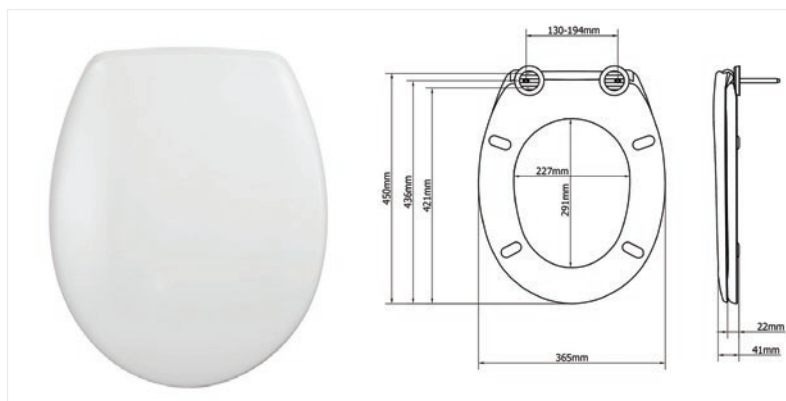

DUROPLAST WC SJEDALO MODENA 2217PP000

- Dugotrajni duroplast materijal otporan na toplinu i ogrebotine
- Sjaj materijala u skladu s keramikom
- Podesivi plastični šarniri
- Brzonavijajuća matica
- Odgovara većini standardnih wc školjki