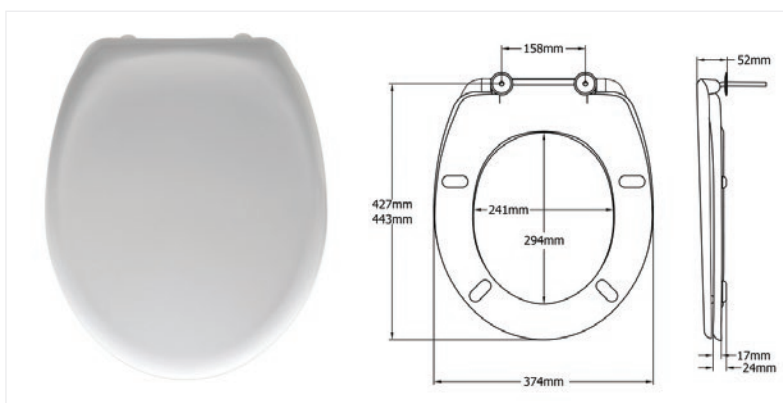

Karakteristike