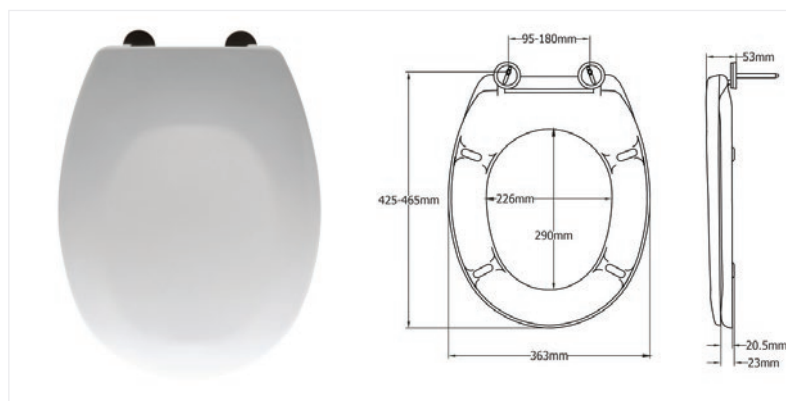

Karakteristike