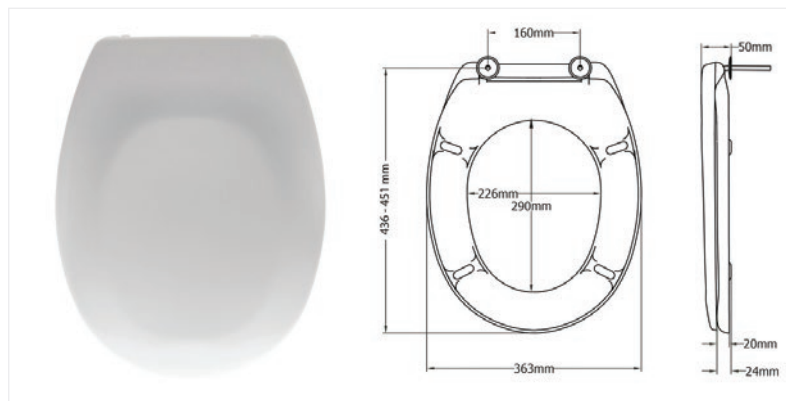

DUROPLAST WC SJEDALO AVERSA 2201STXU000

BEMIS
Ultra-Fix®

- Bemis Ultra-Fix® patentirani sistem pričvršćivanja
- Dugotrajni duroplast materijal otporan na toplinu i ogrebotine
- Sjaj materijala u skladu s keramikom
- Inox šarnir sa standardnim razmakom 160 mm
- Odgovara većini standardnih wc školjki

Karakteristike*