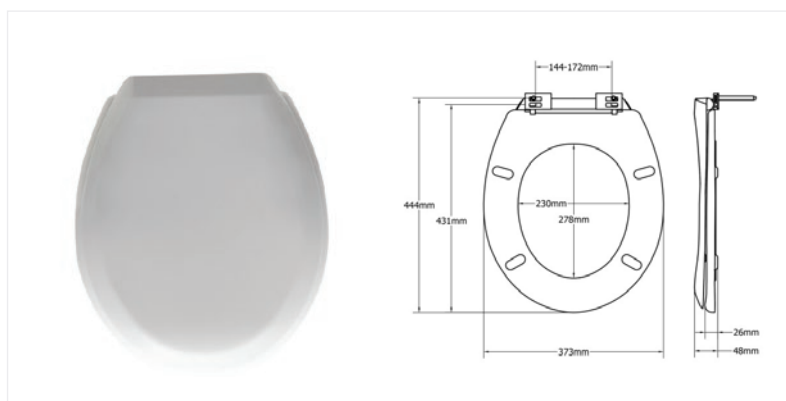

DUROPLAST WC SJEDALO BARLETTA 2200STX000

- Dugotrajni duroplast materijal otporan na toplinu i ogrebotine
- Sjaj materijala u skladu s keramikom
- Nehrdajući inox šarniri
- Brznavijajuća matica
- Odgovara većini standardnih wc školjki

Karakteristike

Naziv	Šifra	Boja	Šarnir	EAN	Odbojnik	Čepić	Težina	Paket	Paleta
Barletta	2200STX000	Bijelo	Inox, Standardni 160 mm	5012799281954	4	2	1.64 kg	7	168

DUROPLAST WC SJEDALO LATINA 2200PP000

- Slow Close – sporospuštajuće i tiho zatvaranje
- Dugotrajni duroplast materijal otporan na toplinu i ogrebotine
- Sjaj materijala u skladu s keramikom
- Brznavijajuća matica
- Odgovara većini standardnih wc školjki

Karakteristike

Naziv	Šifra	Boja	Šarnir	EAN	Odbojnik	Čepić	Težina	Paket	Paleta
Latina	2200PL000	Bijelo	Plastični podesivi	5012799284108	4	2	1.60 kg	7	168