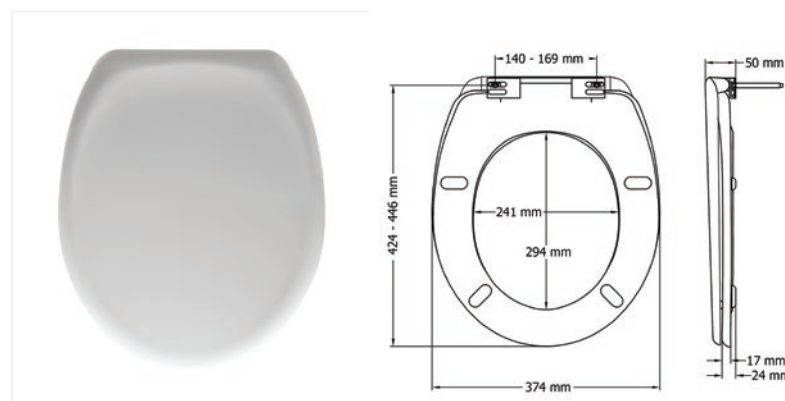

DUROPLAST WC SJEDALO POTENZA 2202ST000

- Dugotrajni duroplast materijal otporan na toplinu i ogrebotine
- Sjaj materijala u skladu s keramikom
- Nehrdajući podesivi inox šarniri
- Brzonavijajuća matica
- Odgovara većini standardnih wc školjki

Karakteristike

Naziv	Šifra	Boja	Šarnir	EAN	Odbojnik	Čepić	Težina	Paket	Paleta
Potenza	2202ST000	Bijelo	Inox podesivi	5012799281916	4	2	1.98 kg	7	168

DUROPLAST WC SJEDALO MODICA 2203PL000

- Slow Close – sporospuštajuće i tiho zatvaranje
- Dugotrajni duroplast materijal otporan na toplinu i ogrebotine
- Sjaj materijala u skladu s keramikom
- Podesivi plastični šarniri
- Brzonavijajuća matica
- Odgovara većini standardnih wc školjki

Karakteristike

Naziv	Šifra	Boja	Šarnir	EAN	Odbojnik	Čepić	Težina	Paket	Paleta
Modica Slow Close	2203PL000	Bijelo	Plastični podesivi	5012799202036	4	2	2.11 kg	7	168