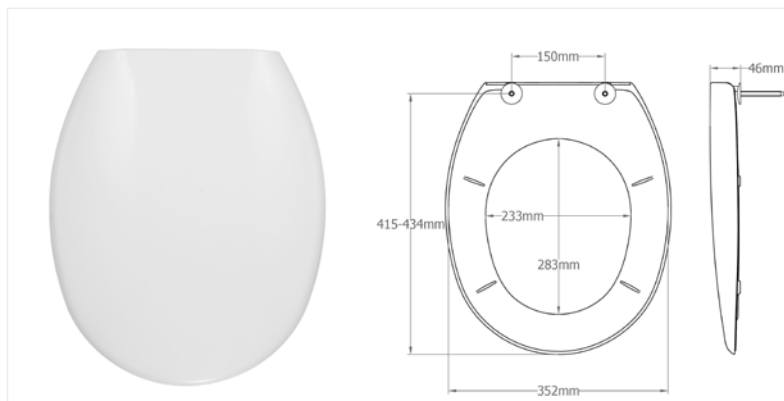

TERMOPLAST WC SJEDALO PRATO

2212PP000

BEMIS
Ultra-Fix®

- Odbojnici integrirani u sjedalu - nemoguće ih je ukloniti ili oštetiti
- Fleksibilan i gotovo nesalomljiv materijal
- Plastični nehrđajući šarniri
- Odgovara većini standardnih wc školjki
- Proizvod je moguće reciklirati

Karakteristike