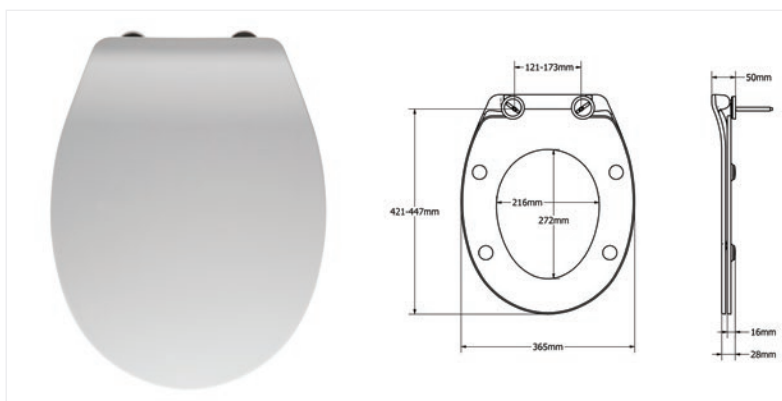

DUROPLAST WC SJEDALO PESARO 2205ST000

- Dugotrajni duroplast materijal otporan na toplinu i ogrebotine
- Sjaj materijala u skladu s keramikom
- Nehrdajući podesivi inox šarniri
- Brznavijajuća matica
- Moderan slim dizajn
- Odgovara većini standardnih wc školjki

Karakteristike