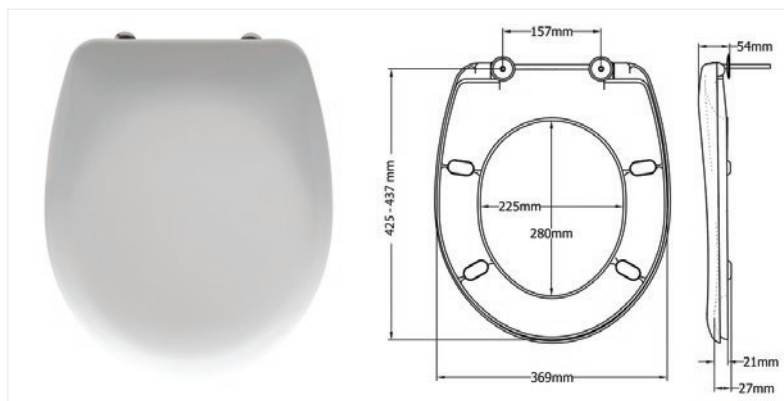

DUROPLAST WC SJEDALO CATINA 2202STXU000

BEMIS
Ultra-Fix®

- Bemis Ultra-Fix® patentirani sistem pričvršćivanja
- Dugotrajni duroplast materijal otporan na toplinu i ogrebotine
- Sjaj materijala u skladu s keramikom
- Inox šarnir sa standardnim razmakom 160 mm
- Odgovara većini standardnih wc školjki

Karakteristike