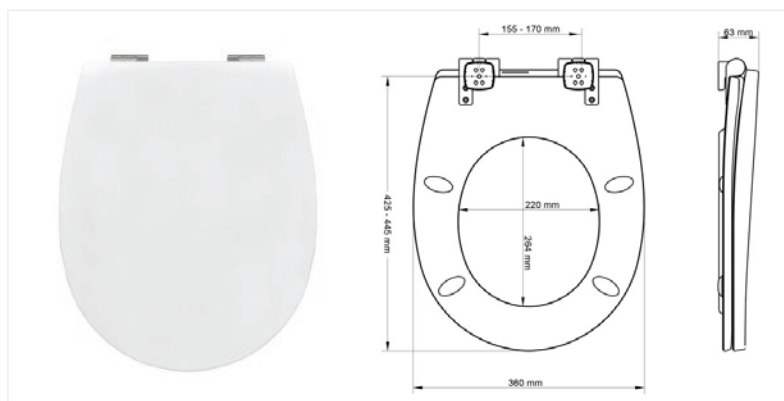

MOULDED WOOD WC SJEDALO HUDSON

4443CLT000 /4444QMLT100/4444QMLT147

BEMIS
Ultra-Fix®

- Slow Close – sporospuštajuće i tiho zatvaranje
- Bemis Ultra-Fix® patentirani sistem pričvršćivanja
- Podesivi kromirani šarniri
- Protuklizni odbojnici
- Moderan dizajn

- Izrađeno od drvenog otpada, ekološko, bez štetnog utjecaja na okoliš
- Obojano bojom na bazi vode
- Odgovara većini standardnih wc školjki