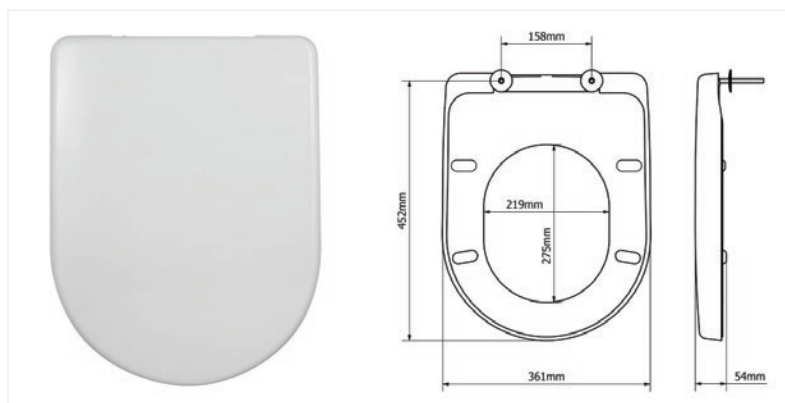

DUROPLAST WC SJEDALO PISA 2206STXRU000

BEMIS
Rapid
Ultra-Fix®

- BEMIS Rapid Ultra-Fix®, profesionalni sustav za brzu montažu i užitek sjedenja bez klimanja.
- Dugotrajni duroplast materijal otporan na toplinu i ogrebotine
- Sjaj materijala u skladu s keramikom
- Inox šarnir sa standardnim razmakom 160 mm
- Odgovara većini standardnih wc školjki D oblika