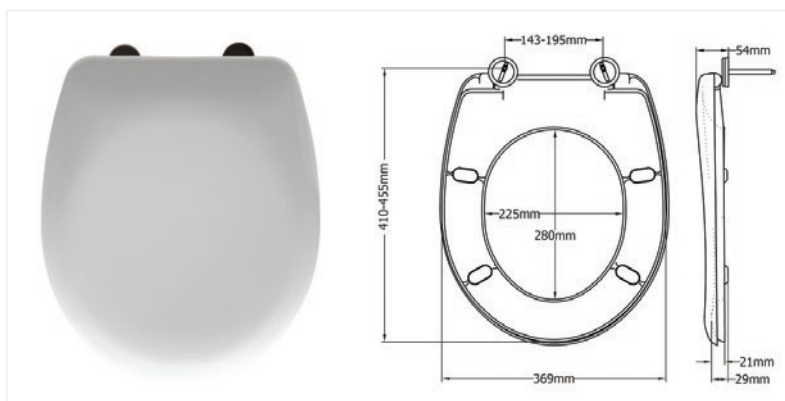

DUROPLAST WC SJEDALO POTENZA 2202ST000

- Dugotrajni duroplast materijal otporan na toplinu i ogrebotine
- Sjaj materijala u skladu s keramikom
- Nehrdajući podesivi inox šarniri
- Brzonavijajuća matica
- Odgovara većini standardnih wc školjki

Karakteristike