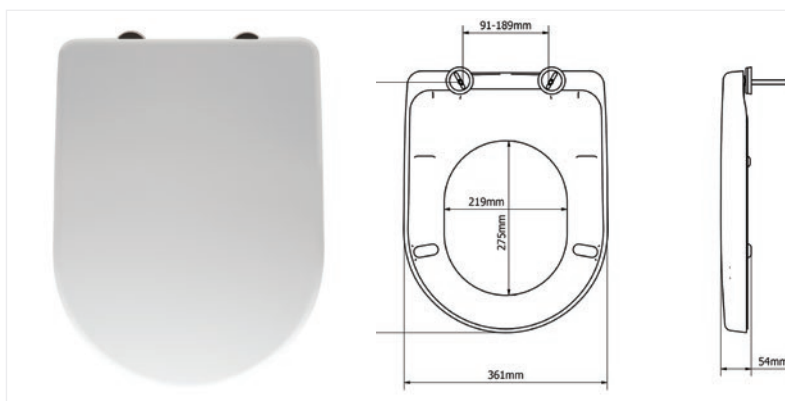

DUROPLAST WC SJEDALO PALERMO 2204SEL000

- Slow Close – sporospuštajuće i tiho zatvaranje
- Take off - jednostavno odvajanje za lakše čišćenje
- Podesivi inox šarniri
- Dugotrajni duroplast materijal otporan na toplinu i ogrebotine
- Sjaj materijala u skladu s keramikom
- Odgovara većini standardnih D shape wc školjki

Karakteristike