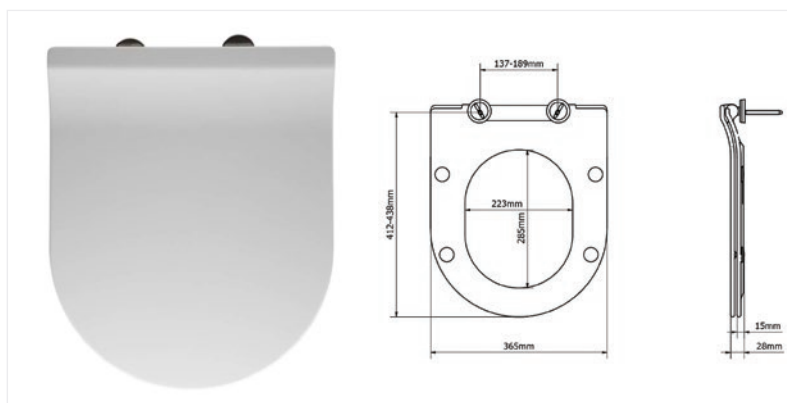

DUROPLAST WC SJEDALO LAZIO 2214SEL000

- Slow Close - sporspuštajuće i tiho zatvaranje
- Take off - jednostavno odvajanje za lakše čišćenje
- Dugotrajni duroplast materijal otporan na toplinu i ogrebotine
- Podesivi inox šarniri
- Sjaj materijala u skladu s keramikom
- Moderan slim dizajn
- Odgovara većini standardnih D shape wc školjki

Karakteristike

Naziv	Šifra	Boja	Šarnir	EAN	Odbojnik	Ćepić	Težina	Paket	Paleta
Lazio Slow Close Take Off	2214SEL000	Bijelo	Slow Close, Podesivi, Inox	5012799282616	4	2	2.43 kg	7	168

DUROPLAST WC SJEDALO UDINE 2214SELTF000

BEMIS
Ultra-Fix®

- Slow Close - sporspuštajuće i tiho zatvaranje
- Take off - jednostavno odvajanje za lakše čišćenje
- Dugotrajni duroplast materijal otporan na toplinu i ogrebotine
- Podesivi inox šarniri
- Sjaj materijala u skladu s keramikom
- Moderan slim dizajn
- Odgovara većini standardnih D shape wc školjki

Karakteristike

Naziv	Šifra	Boja	Šarnir	EAN	Odbojnik	Ćepić	Težina	Paket	Paleta
Udine Slow Close Take Off Top Fix	2214SELTF000	Bijelo	Slow Close, Podesivi, Inox	5012799282623	4	2	2.38 kg	7	168