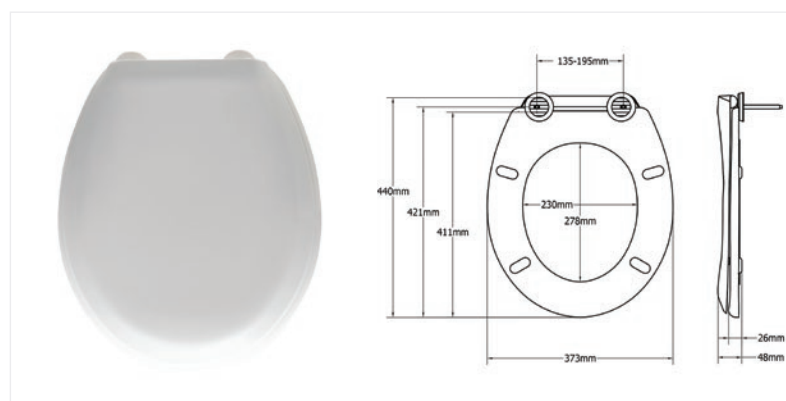

DUROPLAST WC SJEDALO FORLI 2211PP000

- Dugotrajni duroplast materijal otporan na toplinu i ogrebotine
- Sjaj materijala u skladu s keramikom
- Podesivi plastični šarniri
- Odgovara većini standardnih wc školjki

Karakteristike

Naziv	Šifra	Boja	Šarnir	EAN	Odbojnik	Čepić	Težina	Paket	Paleta
Forli	2211PP000	Bijelo	Plastični	5012799281947	4	2	1.48 kg	7	168

DUROPLAST WC SJEDALO CATANIA 2200PP000

- Dugotrajni duroplast materijal otporan na toplinu i ogrebotine
- Sjaj materijala u skladu s keramikom
- Podesivi plastični šarniri
- Brzonavijajuća matica
- Odgovara većini standardnih wc školjki

Karakteristike

Naziv	Šifra	Boja	Šarnir	EAN	Odbojnik	Čepić	Težina	Paket	Paleta
Catania	2200PP000	Bijelo	Plastični podesivi	5012799282593	4	2	1.42 kg	7	168