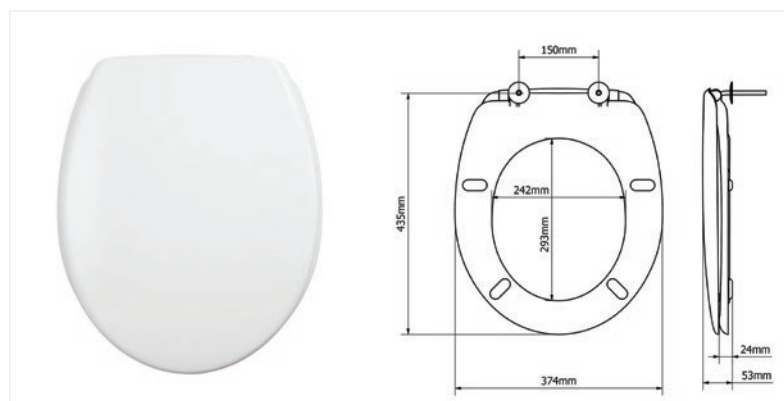

DUROPLAST WC SJEDALO TRAPANI 2216PP000

- Dugotrajni duroplast materijal otporan na toplinu i ogrebotine
- Sjaj materijala u skladu s keramikom
- Podesivi plastični šarniri
- Brznavijajuća matica
- Odgovara većini standardnih wc školjki

Karakteristike

Naziv	Šifra	Boja	Šarnir	EAN	Odbojnik	Ćepić	Težina	Paket	Paleta
Trapani	2216PP000	Bijelo	Plastični podesivi	5012799284122	4	2	1.74 kg	7	168

DUROPLAST WC SJEDALO TERNI 2216STX000

- Dugotrajni duroplast materijal otporan na toplinu i ogrebotine
- Sjaj materijala u skladu s keramikom
- Inox šarnir sa standardnim razmakom 160 mm
- Brznavijajuća matica
- Odgovara većini standardnih wc školjki

Karakteristike

Naziv	Šifra	Boja	Šarnir	EAN	Odbojnik	Ćepić	Težina	Paket	Paleta
Terni	2216STX000	Bijelo	Inox, Standardni 160 mm	5012799284146	4	2	1.78 kg	7	168