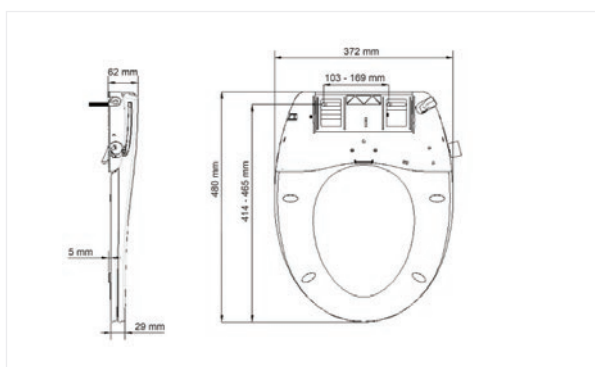

ELEKTRIČNO BIDE WC SJEDALO PURE CLEAN® 2000 9810BIDU000

BEMIS
Ultra-Fix®

- Podesive vodene mlaznice koje se same čiste nakon upotrebe
- Više načina rada mlaznica - masaža / pulsiranje
- Grijano sjedalo
- Sušenje toplim zrakom
- Funkcija noćnog svjetla
- Sporo spuštanje
- Podesivi plastični šarniri s metalnim okovima
  Mogućnost montaže s gornje i donje strane
  Ultra-Fix® patentirani sistem učvršćivanja
- U skladu s EN1717 standardom
- Odgovara većini standardnih wc školjki s pristupom priključku za vodu i električnoj utičnici