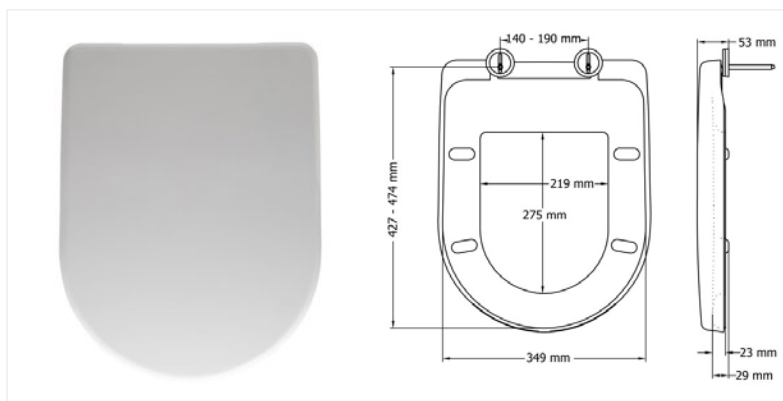

Karakteristike