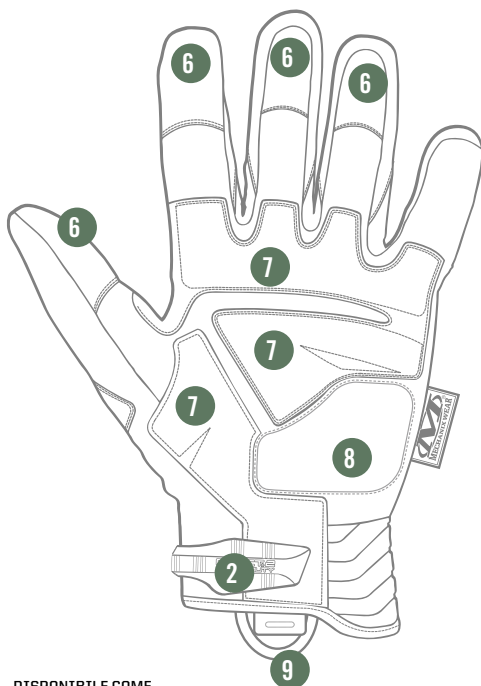

# COVERT M-PACT<sup>®</sup> 2

COLORI DISPONIBILI

MP2-55 COVERT

XXXS	XXS	XS	S	M	L	XL	XXL	XXXL
05	06	07	08	09	10	11	12	13

## CARATTERISTICHE

1. Protezione per le nocche a fisarmonica con imbottitura in schiuma EVA da 6 mm.
2. La chiusura in TPR (gomma termoplastica) crea una sicura vestibilità attorno al polso.
3. Il materiale TrekDry<sup>®</sup> aiuta a tenere le mani fresche e attive.
4. Protezioni per le dita in TPR (gomma termoplastica) e protezione dagli urti del metacarpo.
5. Dito indice imbottito in schiuma EVA.
6. Il materiale Armortex<sup>®</sup> sui polpastrelli fornisce una solida potenza di impugnatura.
7. L'imbottitura sul palmo in schiuma EVA offre il massimo comfort.
8. L'imbottitura sul palmo D30<sup>®</sup> assorbe e dissipa l'energia ad alto impatto.
9. Anelli di trasporto in nylon per riporre i guanti.