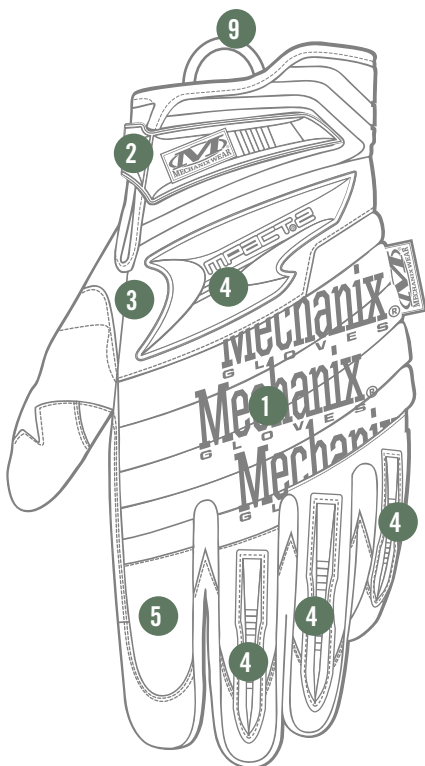

### RESISTENTE AGLI URTI

L'imbottitura sul palmo in schiuma D30<sup>®</sup> ed EVA assorbe e dissipa l'energia ad alto impatto.

# COVERT M-PACT<sup>®</sup> 2

COLORI DISPONIBILI

MP2-55 COVERT

XXXS	XXS	XS	S	M	L	XL	XXL	XXXL
05	06	07	08	09	10	11	12	13

## CARATTERISTICHE

1. Protezione per le nocche a fisarmonica con imbottitura in schiuma EVA da 6 mm.
2. La chiusura in TPR (gomma termoplastica) crea una sicura vestibilità attorno al polso.
3. Il materiale TrekDry<sup>®</sup> aiuta a tenere le mani fresche e attive.
4. Protezioni per le dita in TPR (gomma termoplastica) e protezione dagli urti del metacarpo.
5. Dito indice imbottito in schiuma EVA.
6. Il materiale Armortex<sup>®</sup> sui polpastrelli fornisce una solida potenza di impugnatura.
7. L'imbottitura sul palmo in schiuma EVA offre il massimo comfort.
8. L'imbottitura sul palmo D30<sup>®</sup> assorbe e dissipa l'energia ad alto impatto.
9. Anelli di trasporto in nylon per riporre i guanti.