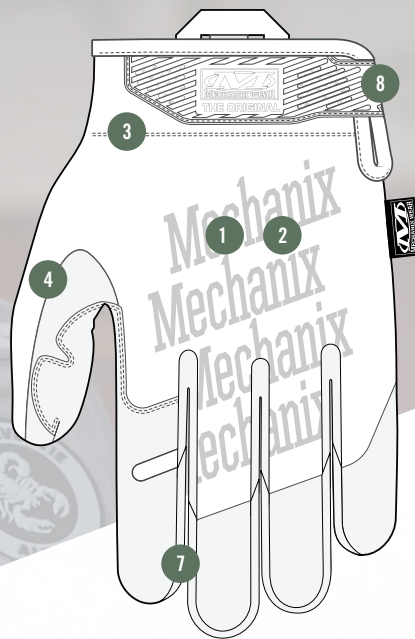

COVERT ORIGINAL®

PROTECTION DES MAINS TACTIQUE

Le gant avec lequel tout a commencé, repensé pour les professionnels de l'armée et des forces de l'ordre. The Original® associe un cuir synthétique robuste de 0,8 mm compatible avec les écrans tactiles à une maille tissée CoolPlus® pour une dextérité et un confort exceptionnels. Sa conception de poignet Freedom-Flex permet un mouvement sans restriction, tandis que des revêtements de bout de doigts résistants anti-abrasion et un Lock Ring™ soudé ajoutent de la durabilité dans les zones à forte usure. Reconnu depuis plus de 30 ans, The Original® offre des performances et un ajustement inégalés, afin que vous puissiez rester concentré sur la tâche à accomplir, peu importe ce qui se présente sur le terrain.

CARACTÉRISTIQUES

- 1 Une nouvelle maille minimisant les accrochages enveloppe le dos de la main avec un seul panneau réduisant les coutures supplémentaires.
- 2 Le dos de la main en maille tissée CoolPlus® réduit l'accumulation de chaleur pendant le travail.
- 3 La conception de poignet avec Freedom-Flex réduit l'accumulation de matière sur le dos de la main et favorise l'amplitude des mouvements.
- 4 La conception du panneau du pouce Lock Ring™ soudé enveloppe la zone de la selle du pouce soumise à une forte usure, ce qui augmente la durabilité et réduit les coutures vulnérables.
- 5 Paume en cuir synthétique de 0,8 mm compatible avec un écran tactile.
- 6 Le rembourrage du talon de la paume ventilée protège des chocs légers et des vibrations tout en augmentant la respirabilité.
- 7 Le revêtement des doigts en cuir synthétique soudé offre une résistance à l'abrasion et un meilleur confort.
- 8 La fermeture à boucles et à crochets en élastomère thermoplastique (TPE) léger permet de s'adapter à la forme de la main et de rester en place.