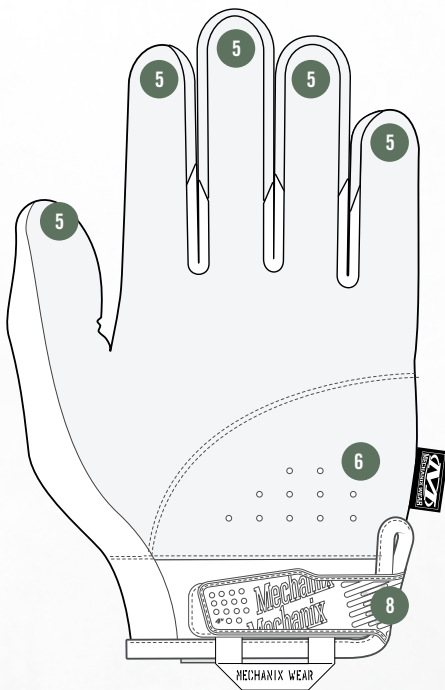

COVERT ORIGINAL®

PROTECTION DES MAINS TACTIQUE

Le gant avec lequel tout a commencé, repensé pour les professionnels de l'armée et des forces de l'ordre. The Original® associe un cuir synthétique robuste de 0,8 mm compatible avec les écrans tactiles à une maille tissée CoolPlus® pour une dextérité et un confort exceptionnels. Sa conception de poignet Freedom-Flex permet un mouvement sans restriction, tandis que des revêtements de bout de doigts résistants anti-abrasion et un Lock Ring™ soudé ajoutent de la durabilité dans les zones à forte usure. Reconnu depuis plus de 30 ans, The Original® offre des performances et un ajustement inégalés, afin que vous puissiez rester concentré sur la tâche à accomplir, peu importe ce qui se présente sur le terrain.

CARACTÉRISTIQUES

- 1 Une nouvelle maille minimisant les accrochages enveloppe le dos de la main avec un seul panneau réduisant les coutures supplémentaires.
- 2 Le dos de la main en maille tissée CoolPlus® réduit l'accumulation de chaleur pendant le travail.
- 3 La conception de poignet avec Freedom-Flex réduit l'accumulation de matière sur le dos de la main et favorise l'amplitude des mouvements.
- 4 La conception du panneau du pouce Lock Ring™ soudé enveloppe la zone de la selle du pouce soumise à une forte usure, ce qui augmente la durabilité et réduit les coutures vulnérables.
- 5 Paume en cuir synthétique de 0,8 mm compatible avec un écran tactile.
- 6 Le rembourrage du talon de la paume ventilée protège des chocs légers et des vibrations tout en augmentant la respirabilité.
- 7 Le revêtement des doigts en cuir synthétique soudé offre une résistance à l'abrasion et un meilleur confort.
- 8 La fermeture à boucles et à crochets en élastomère thermoplastique (TPE) léger permet de s'adapter à la forme de la main et de rester en place.