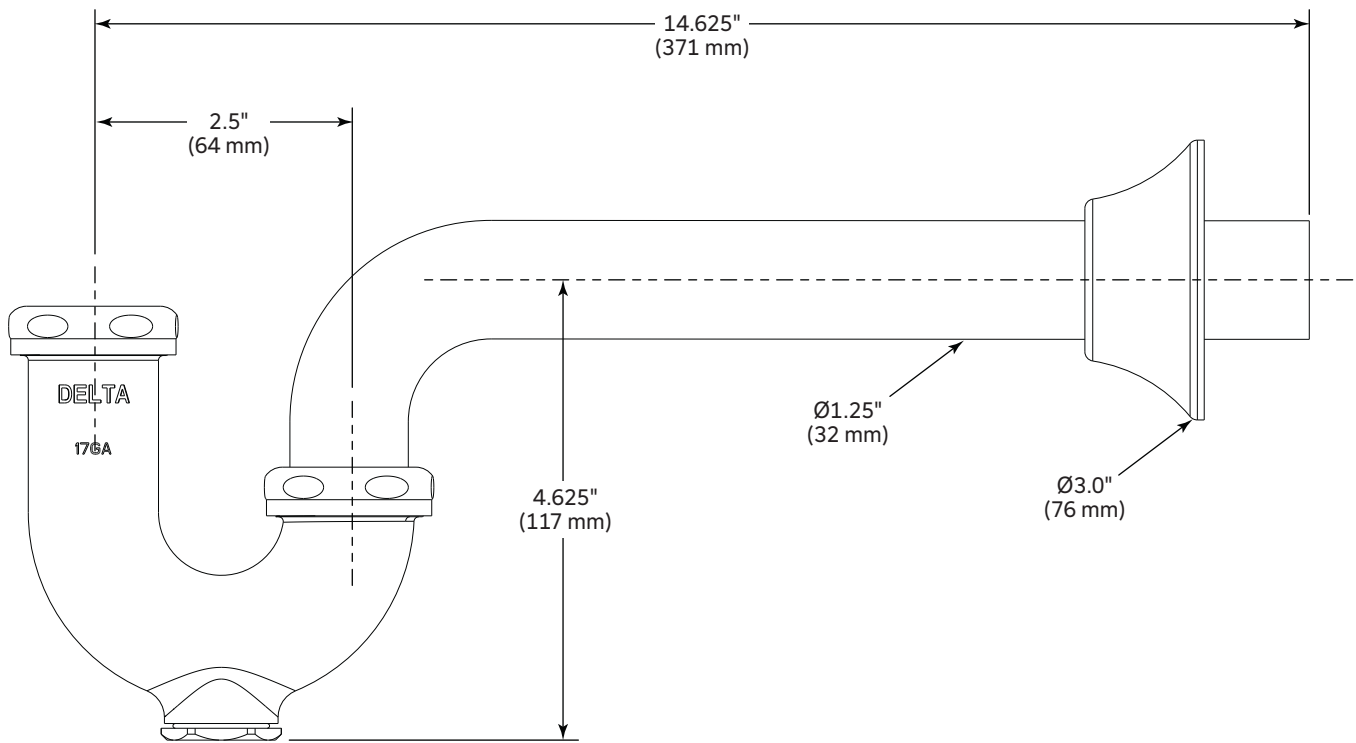

33T311

Dimensions are for reference only, measurements may vary $\pm 0.25"$ (6 mm).

Masco Canada Limited reserves the right (1) to make changes in specifications and materials, and (2) to change or discontinue models, both without notice or obligation. See current full-line price book or www.deltafaucet.ca for finish options and product availability.

Les dimensions ne sont fournies qu'à titre de référence seulement, les mesures peuvent varier de $\pm 0,25$ po (6 mm).

Masco Canada Limited se réserve le droit (1) d'effectuer des changements dans les spécifications et les matériaux, et (2) de modifier ou d'abandonner certains modèles, dans les deux cas sans préavis ni obligation. Consultez le livre des prix courants de la gamme complète ou www.deltafaucet.ca pour la disponibilité des produits et des options.

© 2026 Masco Canada Limited
350 South Edgeware Rd, St Thomas, Ontario, Canada N5P 4L1
1-800-387-8277

33T311

This spec was produced on January 19, 2026.
Ces spécifications ont été produites le January 19, 2026.