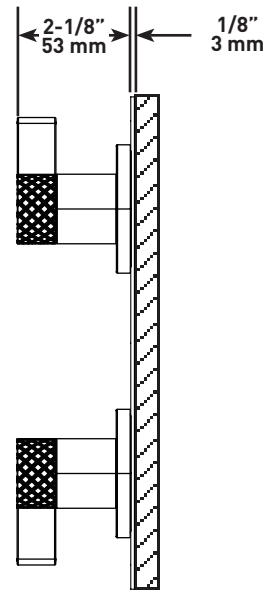

Riobel

victoria ⊕ albert®

ROHL

Schaub

EMTEK.

DESCRIPCIÓN

- Control de temperatura con desviador
- Hasta 5 funciones según la válvula de instalación seleccionada
- La válvula de instalación se vende por separado. Seleccione una:
 - Solicite la válvula termostática específica para 1 función R1051BV de 1/2"
 - Solicite la válvula termostática específica para 2 funciones R1052BD de 1/2"
 - Solicite la válvula termostática específica para 3 funciones R1053BD de 1/2"
 - Solicite la válvula termostática compartida para 5 funciones R1055BD de 1/2"

ESPECIFICACIONES

TENERIFE™

Acabado termostático de 1/2" con desviador

MODELOS: TTE12W2LM

Para preguntas sobre la garantía o para obtener más información, favor de comunicarse con:

U.S.A.
houseofrohl.com/support
 1-800-777-9762