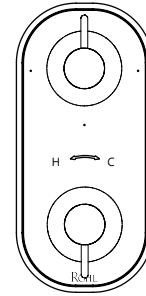

DESCRIPCIÓN

- Control de temperatura con desviador
- Hasta 5 funciones según la válvula de instalación seleccionada
- La válvula de instalación se vende por separado. Seleccione una:
  - Solicite la válvula termostática específica para 1 función R1051BV de 1/2"
  - Solicite la válvula termostática específica para 2 funciones R1052BD de 1/2"
  - Solicite la válvula termostática específica para 3 funciones R1053BD de 1/2"
  - Solicite la válvula termostática compartida para 5 funciones R1055BD de 1/2"

ESTÁNDARES

- ASME A112.18.1 / CSA B125.1
- ASSE 1016
- ADA

GARANTÍA

- La mayoría de los productos o piezas cuentan con "Garantías Limitadas" por defectos de fabricación. A los clientes en EE. UU. se les recomienda visitar houseofrohl.com/support y a los clientes en Canadá, houseofrohl.ca/support, para consultar las condiciones completas de la garantía de los productos y acabados.

ESPECIFICACIONES

TENERIFE™

Acabado termostático de 1/2" con desviador

MODELOS: TTE12W2LM