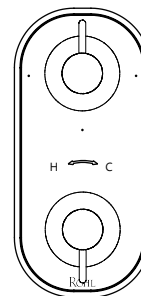

DESCRIPTION

- Temperature control with diverter
- Up to 5 functions depending on chosen rough
- Rough valve sold separately. Select one:
 - Order R1051BV 1/2" therm. dedicated 1 function rough valve
 - Order R1052BD 1/2" therm. dedicated 2 function rough valve
 - Order R1053BD 1/2" therm. dedicated 3 function rough valve
 - Order R1055BD 1/2" therm. shared 5 function rough valve

SPECIFICATIONS

TENERIFE™

1/2" Thermostatic Trim With Diverter

MODELS: TTE12W2LM

For warranty or additional information, contact:

U.S.A.
houseofrohl.com/support
 1-800-777-9762

QUEBEC / MARITIMES / WESTERN CANADA
 QUÉBEC / MARITIMES / OUEST CANADIEN
 QUEBEC / MARITIMOS / CANADA OCCIDENTAL
houseofrohl.ca/support
 1-866-473-8442

ONTARIO
houseofrohl.ca/support
 1-800-287-5354

DESCRIPTION

- Contrôle de la température avec déviateur
- Jusqu'à 5 fonctions dépendant du brut choisi
- Brut de valve vendue séparément. Sélectionnez-en un:
 - Commandez le brut de valve thermostatique dédiée 1/2" à 1 fonction R1051BV
 - Commandez le brut de valve thermostatique dédiée 1/2" à 2 fonctions R1052BD
 - Commandez le brut de valve thermostatique 1/2" à 3 fonctions dédiée R1053BD
 - Commandez le brut de valve thermostatique commune 1/2" à 5 fonctions R1055BD

SPÉCIFICATIONS**TENERIFE^{MC}**

Garniture pour valve thermostatique 1/2" avec déviateur

MODÈLES: TTE12W2LM

Si vous souhaitez obtenir de l'information supplémentaire à propos de la garantie ou de tout autre élément, communiquez avec :