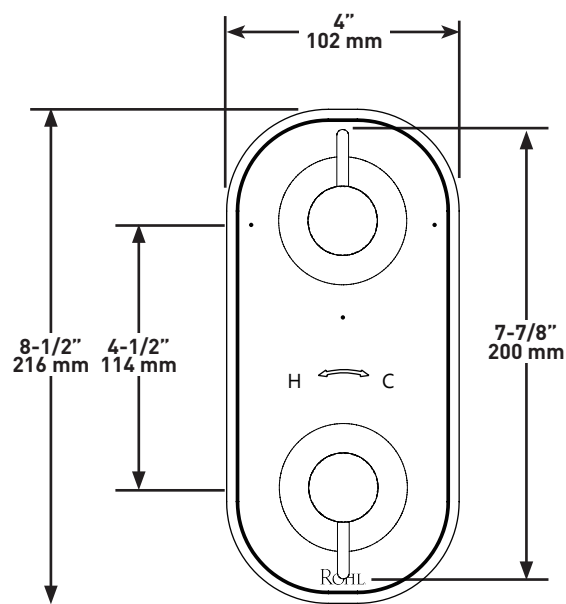

SPECIFICATIONS

TENERIFE™

1/2" Thermostatic Trim With Diverter

MODELS: TTE12W2LM

For warranty or additional information, contact:

U.S.A.
houseofrohl.com/support
 1-800-777-9762

QUEBEC / MARITIMES / WESTERN CANADA
 QUÉBEC / MARITIMES / OUEST CANADIEN
 QUEBEC / MARITIMOS / CANADA OCCIDENTAL
houseofrohl.ca/support
 1-866-473-8442

SPÉCIFICATIONS**TENERIFE^{MC}**

Garniture pour valve thermostatique 1/2" avec déviateur

MODÈLES: TTE12W2LM

Si vous souhaitez obtenir de l'information supplémentaire à propos de la garantie ou de tout autre élément, communiquez avec :