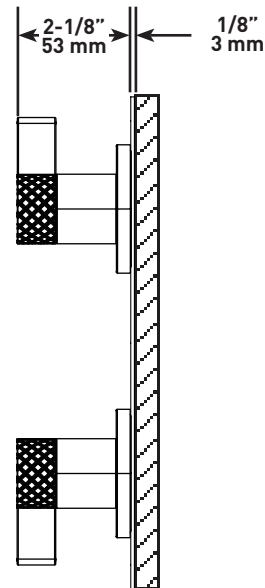

DESCRIPTION

- Temperature control with diverter
- Up to 5 functions depending on chosen rough
- Rough valve sold separately. Select one:
 - Order R1051BV 1/2" therm. dedicated 1 function rough valve
 - Order R1052BD 1/2" therm. dedicated 2 function rough valve
 - Order R1053BD 1/2" therm. dedicated 3 function rough valve
 - Order R1055BD 1/2" therm. shared 5 function rough valve

SPECIFICATIONS

TENERIFE™

1/2" Thermostatic Trim With Diverter

MODELS: TTE12W2LM

For warranty or additional information, contact:

U.S.A.
houseofrohl.com/support
 1-800-777-9762

QUEBEC / MARITIMES / WESTERN CANADA
 QUÉBEC / MARITIMES / OUEST CANADIEN
 QUEBEC / MARITIMOS / CANADA OCCIDENTAL
houseofrohl.ca/support
 1-866-473-8442

ONTARIO
houseofrohl.ca/support
 1-800-287-5354

DESCRIPTION

- Contrôle de la température avec déviateur
- Jusqu'à 5 fonctions dépendant du brut choisi
- Brut de valve vendue séparément. Sélectionnez-en un:
 - Commandez le brut de valve thermostatique dédiée 1/2" à 1 fonction R1051BV
 - Commandez le brut de valve thermostatique dédiée 1/2" à 2 fonctions R1052BD
 - Commandez le brut de valve thermostatique 1/2" à 3 fonctions dédiée R1053BD
 - Commandez le brut de valve thermostatique commune 1/2" à 5 fonctions R1055BD