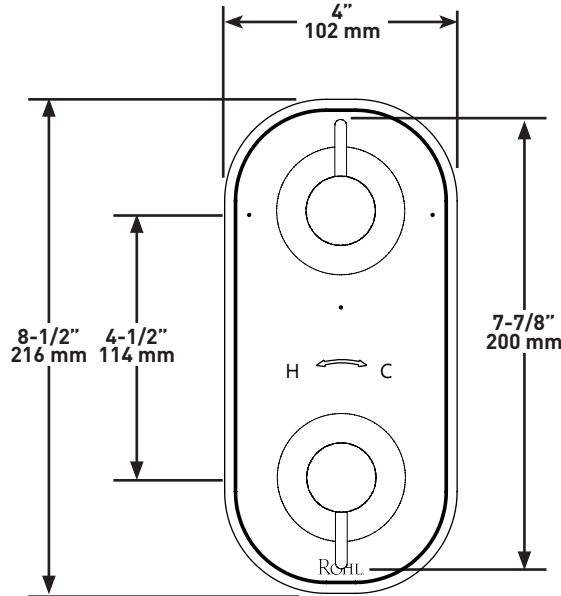

DESCRIPCIÓN

- Control de temperatura con desviador
- Hasta 5 funciones según la válvula de instalación seleccionada
- La válvula de instalación se vende por separado. Seleccione una:
  - Solicite la válvula termostática específica para 1 función R1051BV de 1/2"
  - Solicite la válvula termostática específica para 2 funciones R1052BD de 1/2"
  - Solicite la válvula termostática específica para 3 funciones R1053BD de 1/2"
  - Solicite la válvula termostática compartida para 5 funciones R1055BD de 1/2"

ESTÁNDARES

- ASME A112.18.1 / CSA B125.1
- ASSE 1016
- ADA

GARANTÍA

- La mayoría de los productos o piezas cuentan con "Garantías Limitadas" por defectos de fabricación. A los clientes en EE. UU. se les recomienda visitar houseofrohl.com/support y a los clientes en Canadá, houseofrohl.ca/support, para consultar las condiciones completas de la garantía de los productos y acabados.

ESPECIFICACIONES

TENERIFE™

Acabado termostático de 1/2" con desviador

MODELOS: TTE12W2LM

Para preguntas sobre la garantía o para obtener más información, favor de comunicarse con:

U.S.A.
houseofrohl.com/support
1-800-777-9762

QUEBEC / MARITIMES / WESTERN CANADA
QUÉBEC / MARITIMOS / OUEST CANADIEN
QUEBEC / MARITIMOS / CANADA OCCIDENTAL
houseofrohl.ca/support
1-866-473-8442

ONTARIO
houseofrohl.ca/support
1-800-287-5354

Riobel

PERRIN & ROWE
LONDON

victoria ⊕ albert®

ROHL

Schaub

EMTEK.