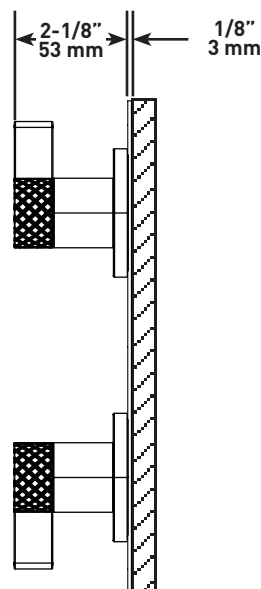

ONTARIO
houseofrohl.ca/support
 1-800-287-5354

DESCRIPTION

- Contrôle de la température avec déviateur
- Jusqu'à 5 fonctions dépendant du brut choisi
- Brut de valve vendue séparément. Sélectionnez-en un:
 - Commandez le brut de valve thermostatique dédiée 1/2" à 1 fonction R1051BV
 - Commandez le brut de valve thermostatique dédiée 1/2" à 2 fonctions R1052BD
 - Commandez le brut de valve thermostatique 1/2" à 3 fonctions dédiée R1053BD
 - Commandez le brut de valve thermostatique commune 1/2" à 5 fonctions R1055BD

SPÉCIFICATIONS**TENERIFE^{MC}**

Garniture pour valve thermostatique 1/2" avec déviateur

MODÈLES: TTE12W2LM

Si vous souhaitez obtenir de l'information supplémentaire à propos de la garantie ou de tout autre élément, communiquez avec :