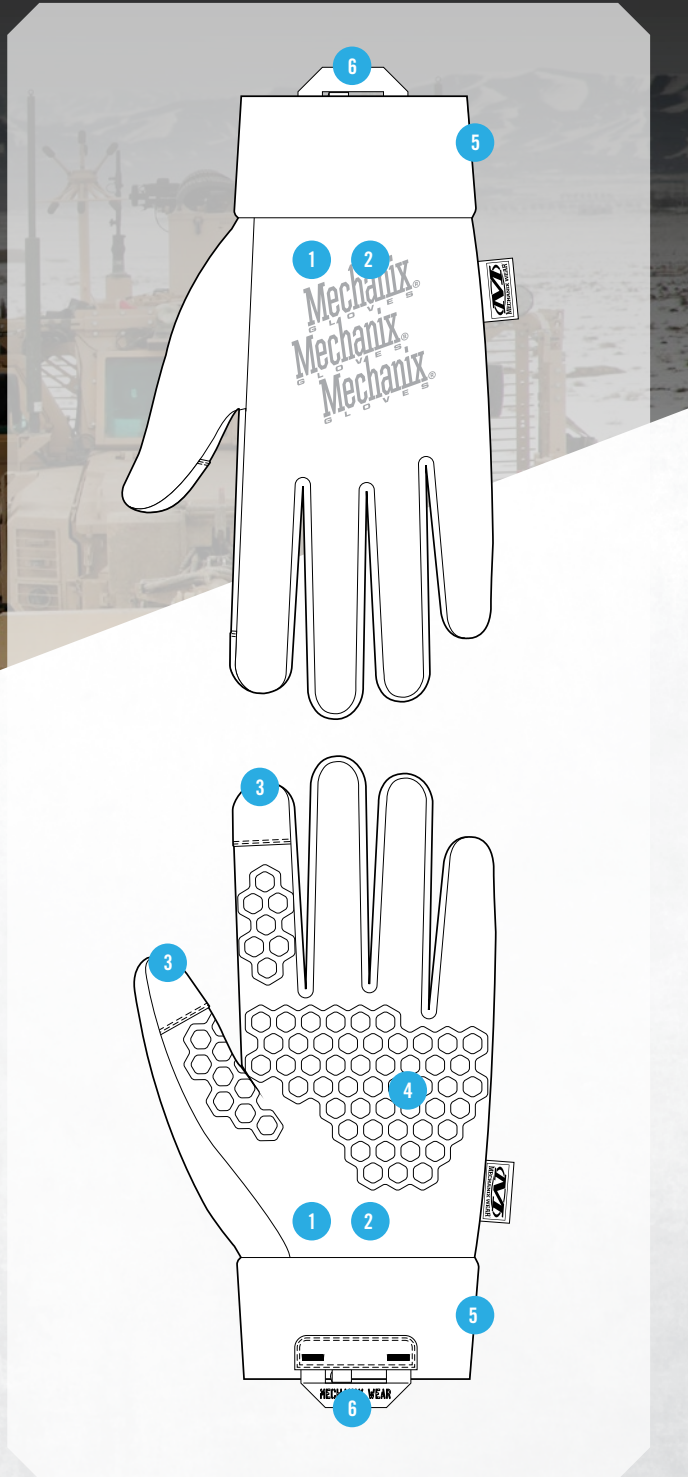

# COLDWORK™ COVERT BASE LAYER

## HANDSCHUTZ FÜR KALTES WETTER

Der leichte und vielseitige ColdWork™ Base Layer ist vollgepackt mit Funktionen, die vor Kälte schützen und extreme Fingerfertigkeit bieten. Eine dünne, mit Mikrofleece gefütterte Stretch-SoftShell umhüllt die Hand und sorgt für Wärme und Flexibilität. Schlank genug, um unter einem anderen Handschuh in Kombination verwendet zu werden, kann aber bei kalten Temperaturen auch allein getragen werden. Ein Rollover-Bündchen sorgt für einen sicheren Sitz und schützt vor Wind und Wetter. Die Handfläche kombiniert touchscreen-fähige Daumen- und Zeigefingeraufsätze mit einem Padlock™-Silikon-Griffmuster, das für verbesserte Griffigkeit und ultimative Funktionalität in kalten Umgebungen sorgt.

### EIGENSCHAFTEN

- 1 Stretch-SoftShell-Struktur verhindert, dass kalte Luft eindringt.
- 2 Das dünne, flache Design ermöglicht die Verwendung des Handschuhs als Innenhandschuh oder als alleiniger Handschuh.
- 3 Touchscreen-fähiger Daumen und Zeigefingerbesätze.
- 4 Padlock™ rutschfester Silikongriffbereich auf der Handfläche.
- 5 Das Rollover-Bündchen sorgt für einen sicheren Sitz und schützt vor Wind und Wetter.
- 6 Nylon-Trageschleife zur schnellen Aufbewahrung.

MASCHINEN-WASCHBAR

TOUCHSCREEN-FÄHIG

PADLOCK™  
SILIKON-GRIFFMUSTER