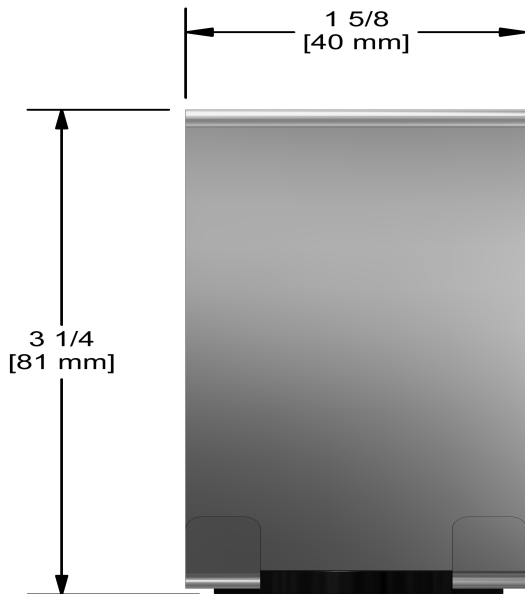

Support a squeegee
225

Spécifications

Descriptions

- 3 adaptateurs inclus pour verre 6, 8 ou 10 mm
- Acier inoxydable poli

Couleur disponible

- C : Chrome

Les dimensions, les modèles et les finis présentés peuvent différer.