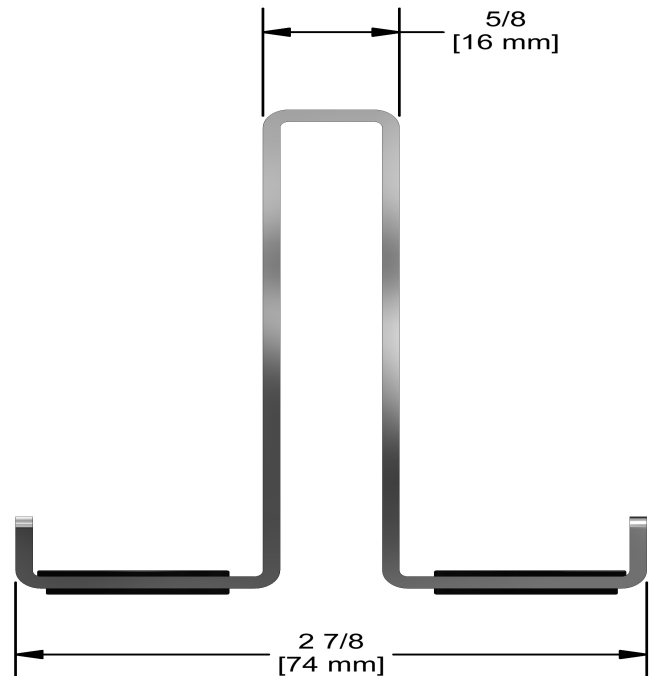

Support a squeegee
225

Spécifications

Descriptions

- 3 adaptateurs inclus pour verre 6, 8 ou 10 mm
- Acier inoxydable poli

Couleur disponible

- C : Chrome

Les dimensions, les modèles et les finis présentés peuvent différer.

Service à la clientèle

Ontario, Ouest Canadien : 888-287-5354 Québec, Maritimes, États-Unis : 866-473-8442

2020.11.06

Squeegee holder
225

Specifications

Descriptions

- 3 adaptors for 6, 8 or 10 mm glass included
- Polished stainless steel