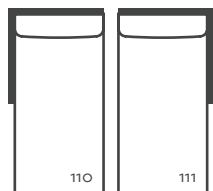

Chaise

P613-110 | P613-111

L32 D68 H37