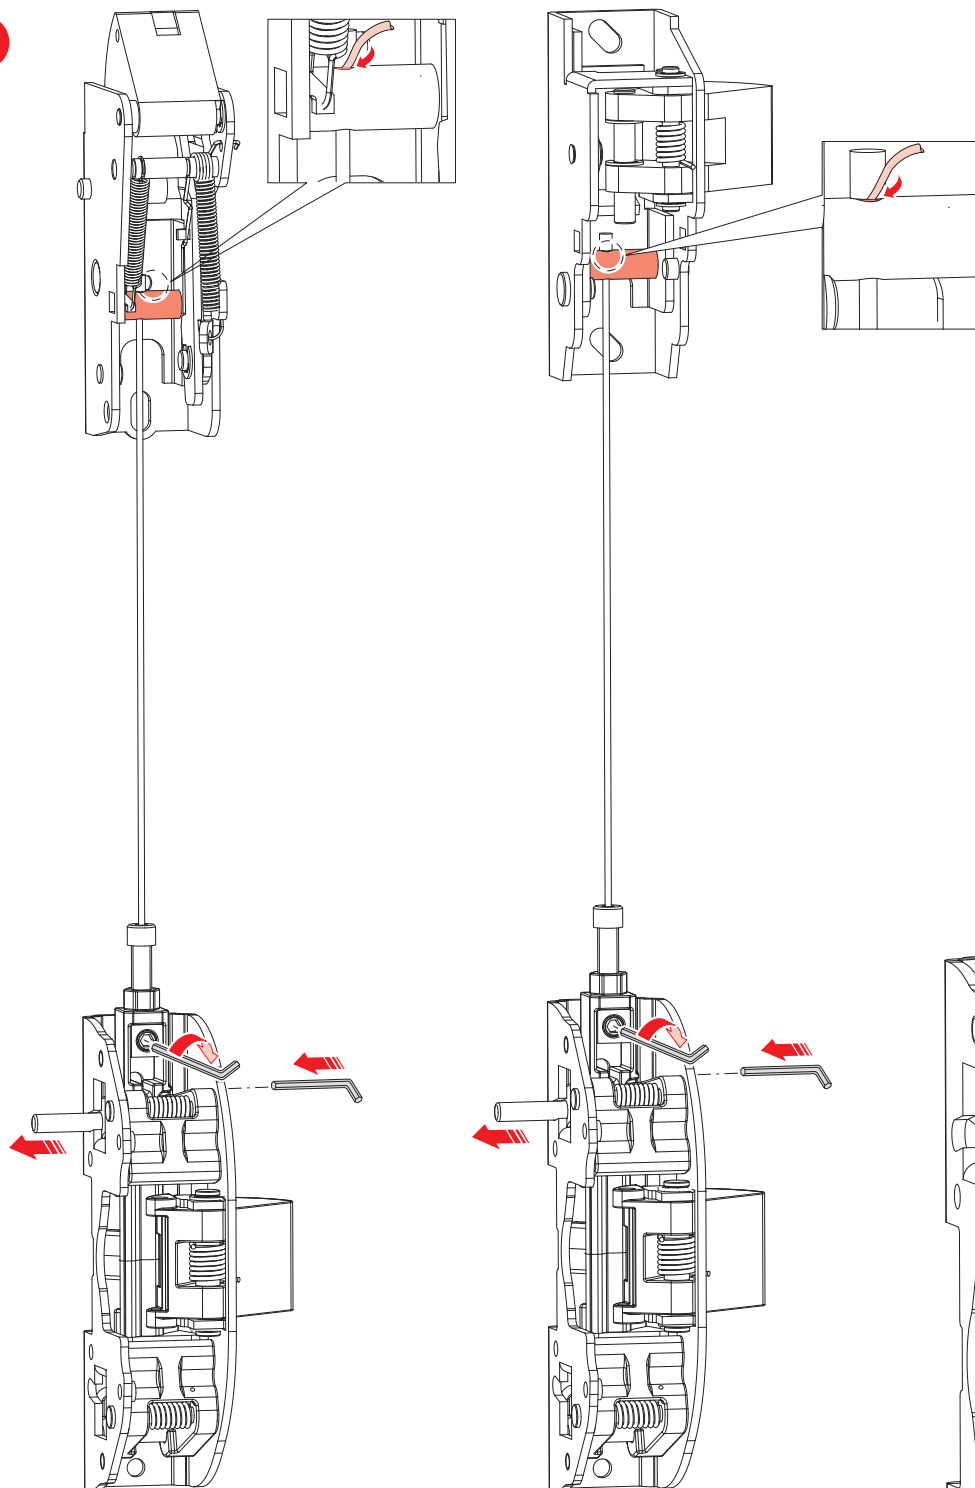

FR Feuillelet d'instructions pour installateur
ES Hoja de instrucciones para el instalador

IT CONFIGURAZIONI **EN** CONFIGURATIONS **FR** CONFIGURATIONS **ES** CONFIGURACIONES

Maniglione Panic exit device Poignée antipanique Barra	Chiusure supplementari FAST Additional FAST locking points Fermetures supplémentaires FAST Cierres suplementarios FAST	Kit retrofit Retrofit kit Kit rénovation Kit de actualización
15M0XX/15M8XX	107063510 / 107063610	106A98930

T.1

IT ASSEMBLAGGIO DEL CAVO SUL MECCANISMO
EN ASSEMBLY OF CABLE ON MECHANISM

FR ASSEMBLAGE DU CÂBLE SUR LE MÉCANISME
ES ENSAMBLAJE DEL CABLE EN EL MECANISMO

1

2