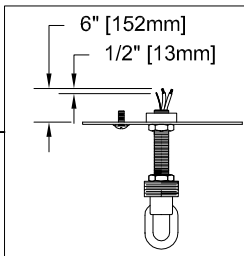

CAUTION - All glass is fragile, use care when handling Glass component(s) and or Lamp(s).

ASSEMBLY STEPS:

PASOS PARA ENSAMBLAR:

MODE D'ASSEMBLAGE:

1. D,E → A
2. B,A → C
3. AA,BB,H → D (TO LOCK) (APRETAR)
4. AA → H (à VERROUILLER)
5. F → M
6. L → M
7. J,K → L
8. L → H
9. F → L,K,J,H,D
10. F → G
11. J,K → H
12. Y,X,W → Z
13. V → Z

ADJUST HEIGHT WITH "D"
 BB → A (TO LOCK)

AJUSTA LA ALTURA CON "D"
 BB → A (APRETAR)

RÉGLEZ LA HAUTEUR AVEC "D"
 BB → A (à VERROUILLER)

**B, C, G & V
 (NOT FURNISHED)
 (NO INCLUIDA)
 (NON FOURNIE)**