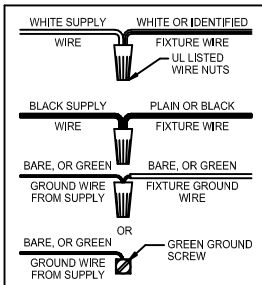

CAUTION - All glass is fragile, use care when handling Glass component(s) and or Lamp(s).

ASSEMBLY STEPS:

PASOS PARA ENSAMBLAR:

MODE D'ASSEMBLAGE:

1. D,E → A
2. B,A → C
3. AA,BB,H → D (TO LOCK) (APRETAR)
4. AA → H (à VERROUILLER)
5. F → M
6. L → M
7. J,K → L
8. L → H
9. F → L,K,J,H,D
10. F → G
11. J,K → H
12. Y,X,W → Z
13. V → Z

ADJUST HEIGHT WITH "D"
 BB → A (TO LOCK)

AJUSTA LA ALTURA CON "D"
 BB → A (APRETAR)

RÉGLEZ LA HAUTEUR AVEC "D"
 BB → A (à VERROUILLER)

**B, C, G & V
 (NOT FURNISHED)
 (NO INCLUIDA)
 (NON FOURNIE)**