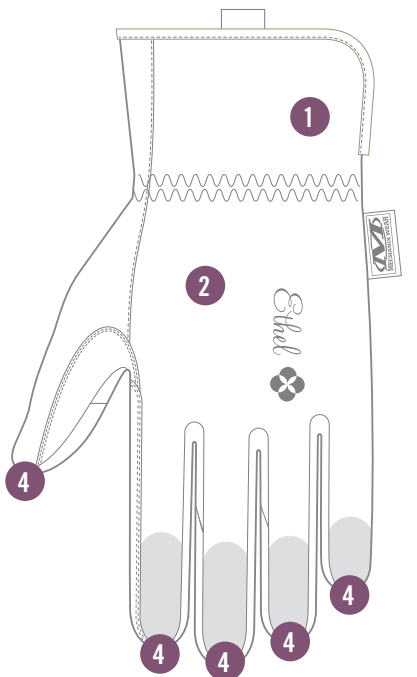

#### ELASTISCHE STULPE

Dank der längeren elastischen Stretchstulpe sitzt der Handschuh sicher am Handgelenk.

#### TOUCHSCREEN-FÄHIG

Haltbare Kunstlederhandfläche mit touchscreen-fähiger Technologie.

### EIGENSCHAFTEN

1. Die verlängerte, elastische Stulpe sorgt für eine gute Passform am Handgelenk.
2. Das passgenaue TrekDry<sup>®</sup> hält Ihre Hände bei der Arbeit angenehm kühl.
3. Mit dem touchscreen-fähigen Kunstleder bleiben Sie in Verbindung.
4. An den quetschgeschützten Fingerspitzen wurden die Nähte versetzt, so dass sie noch haltbarer sind.
5. Die zweiteilige Handinnenfläche verhindert den Faltenwurf bei der Arbeit mit Handwerkzeugen.