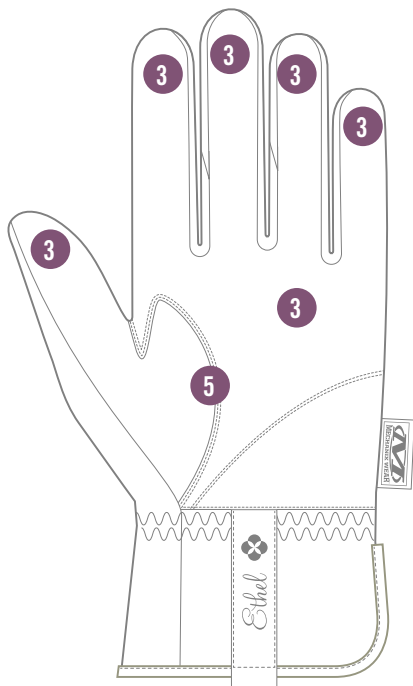

#### ELASTISCHE STULPE

Dank der längeren elastischen Stretchstulpe sitzt der Handschuh sicher am Handgelenk.

#### TOUCHSCREEN-FÄHIG

Haltbare Kunstlederhandfläche mit touchscreen-fähiger Technologie.

### EIGENSCHAFTEN

1. Die verlängerte, elastische Stulpe sorgt für eine gute Passform am Handgelenk.
2. Das passgenaue TrekDry<sup>®</sup> hält Ihre Hände bei der Arbeit angenehm kühl.
3. Mit dem touchscreen-fähigen Kunstleder bleiben Sie in Verbindung.
4. An den quetschgeschützten Fingerspitzen wurden die Nähte versetzt, so dass sie noch haltbarer sind.
5. Die zweiteilige Handinnenfläche verhindert den Faltenwurf bei der Arbeit mit Handwerkzeugen.