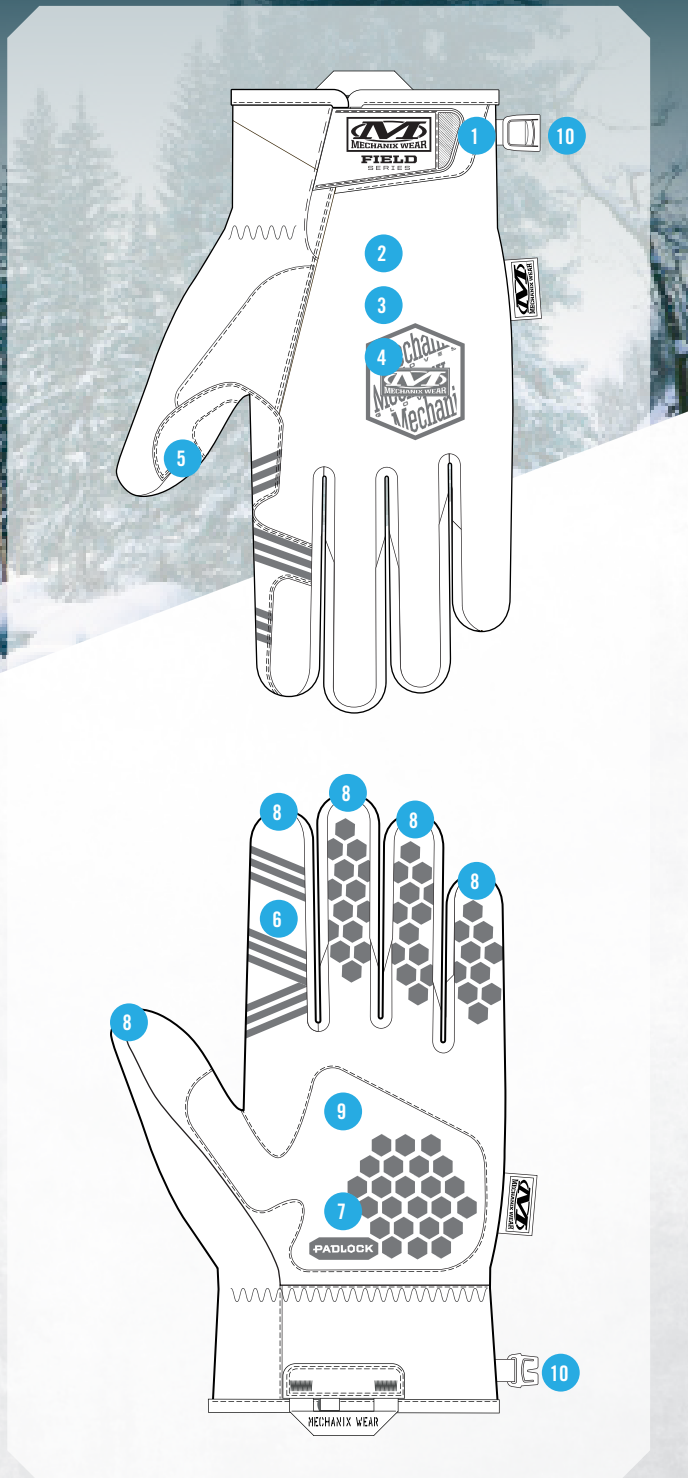

REALTREE EDGE™ SUB35

PROTECTION DES MAINS CONTRE LE FROID

Les gants d'hiver SUB35 de Mechanix Wear comprennent un camouflage Realtree Edge™ et du Thinsulate™ 3M 40 g pour que vous restiez dissimulé et isolé sur le terrain. Nous avons incorporé une barrière imperméable et notre technologie tactile pour combattre les éléments.

CARACTÉRISTIQUES

- 1 Une fermeture supérieure étendue avec crochet et boucle sécurise confortablement votre poignet
- 2 Le motif camouflage Realtree Edge™ vous permet de vous fondre dans le décor
- 3 Le Thinsulate™ 3M 40 g renferme efficacement la chaleur, gardant les mains au chaud
- 4 La barrière imperméable garde vos mains au sec et au chaud, quelle que soit la météo
- 5 Renforcement anti-abrasion de la selle du pouce conçu pour les lourdes charges
- 6 Design du doigt de détente ergonomique pour offrir précision et contrôle
- 7 Un imprimé en silicone anti-dérapant Padlock™ améliore votre accroche sur le terrain
- 8 Cuir synthétique durable intégrant une technologie adaptée aux écrans tactiles pour utiliser vos appareils
- 9 Un rembourrage en mousse de 3 mm sur la paume offre confort et soulagement quand vous portez l'équipement sur le terrain
- 10 Un clip amovible permet de ranger vos gants ensemble et de bien les organiser

TAILLE	S-008	M-009	L-010	XL-011	XXL-012
COULEUR	SUB35-735 REALTREE EDGE CAMOUFLAGE				

Produit importé

REALTREE EDGE™ SUB35

USA
1-800-222-4296

Mechanix Wear LLC
27335 Tourney Road
Valencia CA 91355
www.mechanix.com