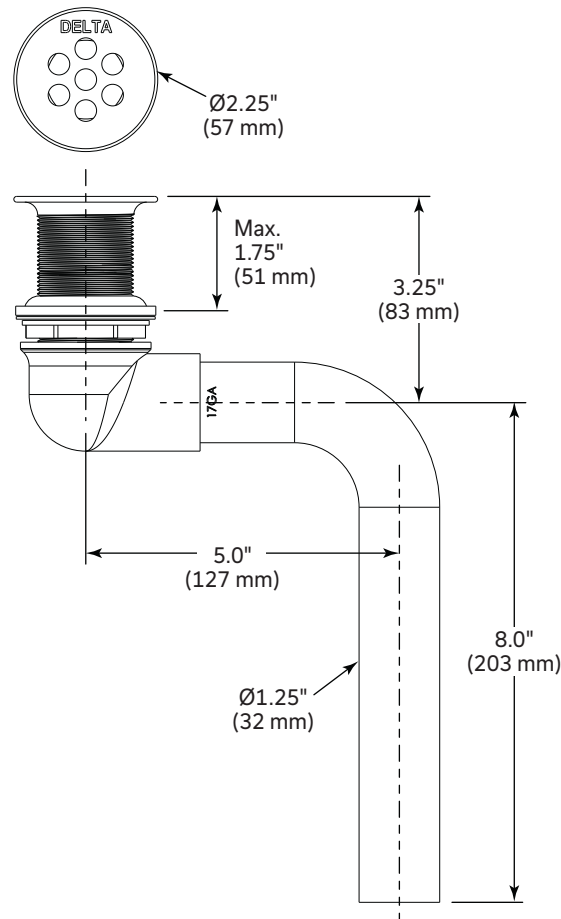

Specification

- 1-1/4" (32 mm) size
- 5" (127 mm) fixed centers
- Offset lavatory waste strainer
- Open Grid
- Less overflow holes
- Polished chrome plated
- Cast brass body
- 7 hole grid pattern

Complies With

Spécifications

- 1-1/4 po (32 mm)
- Centres fixes de 5 po (127 mm)
- Crépine de drain déporté pour lavabo
- Grillage ouvert
- Sans trou de trop-plein
- Chromé poli
- Corps en laiton coulé
- Grillage à 7 trous

Dimensions are for reference only, measurements may vary ± 0.25 " (6 mm).

Masco Canada Limited reserves the right (1) to make changes in specifications and materials, and (2) to change or discontinue models, both without notice or obligation. See current full-line price book or www.deltafaucet.ca for finish options and product availability.

Les dimensions ne sont fournies qu'à titre de référence seulement, les mesures peuvent varier de $\pm 0,25$ po (6 mm).

Masco Canada Limited se réserve le droit (1) d'effectuer des changements dans les spécifications et les matériaux, et (2) de modifier ou d'abandonner certains modèles, dans les deux cas sans préavis ni obligation. Consultez le livre des prix courants de la gamme complète ou www.deltafaucet.ca pour la disponibilité des produits et des options.