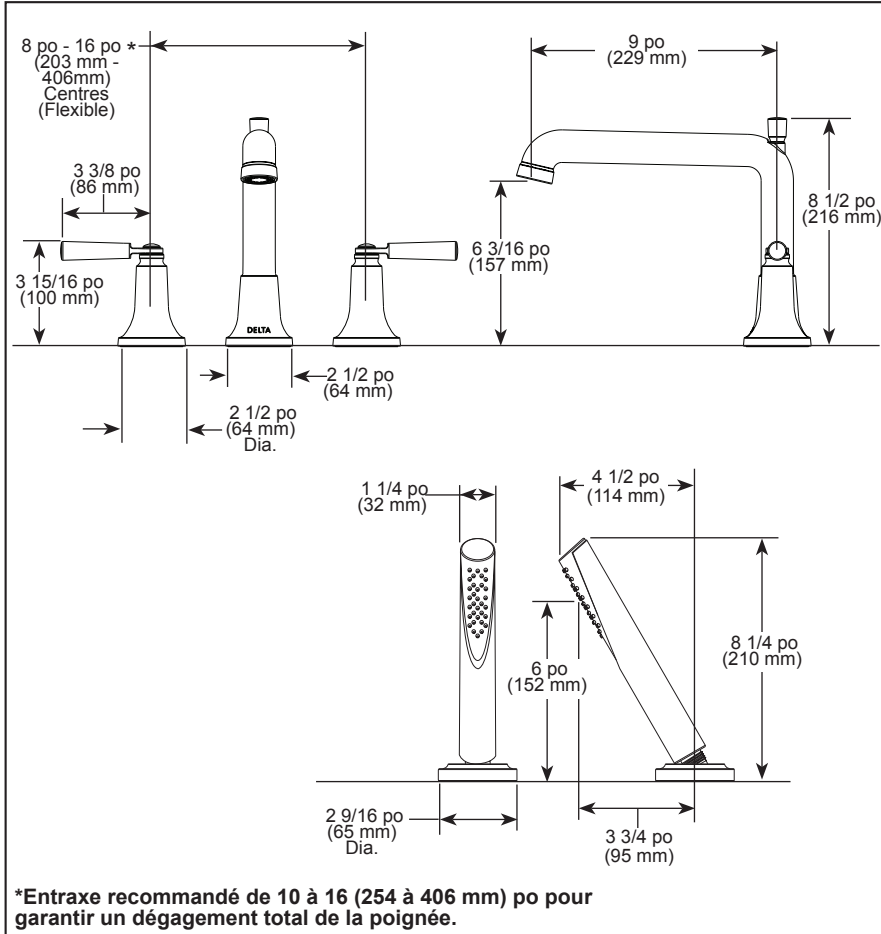

GARANTIE:

- Pièces et finition – Garantie à vie limitée; ou pour les clients commerciaux, 10 ans pour les résidences multifamiliales (appartements et condominiums) et 5 ans pour tout autre usage commercial, dans tous les cas à compter de la date de réception du produit par l'acheteur initial ou son représentant autorisé (installateur, etc.).
- Veuillez consulter le site fr.deltafaucet.ca pour tous les détails de notre garantie limitée.