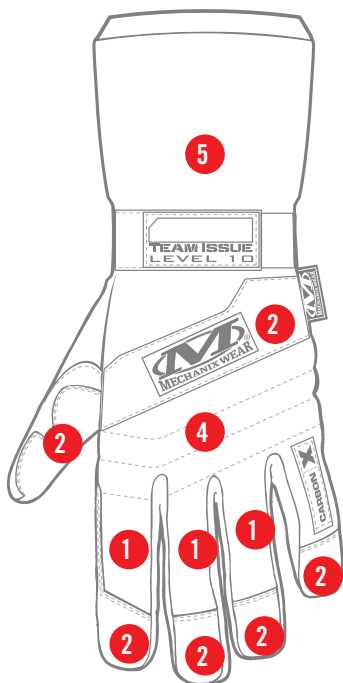

TEAM ISSUE™ LEVEL 10

CARBON X

PROTEZIONE PER LE MANI RITARDANTE DI FIAMMA

Proteggete le vostre mani durante le operazioni di sicurezza, soccorso e rifornimento e siate pronti a tutto il giorno della gara. Team Issue™ Level 10 è realizzato a partire da un robusto palmo in vera pelle rivestito in CarbonX® e supportato da tre strati superiori di CarbonX® a cucitura elasticizzata ritardante di fiamma, con una protezione conforme a SFI livello 10. La nocca a fisarmonica ad alta densità protegge durante le situazioni estreme, mentre il polsino elastico esteso fissa il guanto saldamente in posizione. Soddisfa o supera le specifiche SFI 3.3/10 ed ARC 41.8.

RITARDANTE DI FIAMMA

Il palmo in vera pelle rivestito in CarbonX® con tre strati superiori in CarbonX® soddisfa o supera le specifiche nominali SFI 3.3/10 ed ARC 41.8.

TEAM ISSUE™ LEVEL 10

COLORI DISPONIBILI

■ CXG-L10 NERO

XXXS	XXS	XS	S	M	L	XL	XXL	XXXL
05	06	07	08	09	10	11	12	13

CARATTERISTICHE

1. Tre strati di protezione in CarbonX® ritardante di fiamma sulla mano.
2. Pannelli rinforzati in vera pelle nelle zone a usura elevata.
3. Il palmo in vera pelle rivestito in CarbonX® soddisfa o supera le specifiche SFI 3.3/10 ed ARC 41.8.
4. Nocche in stile a fisarmonica con protezione dagli urti in schiuma ad alta densità.
5. Il polsino allungato protegge il polso e l'avambraccio.
6. La chiusura a gancio e anello offre una sicura vestibilità.