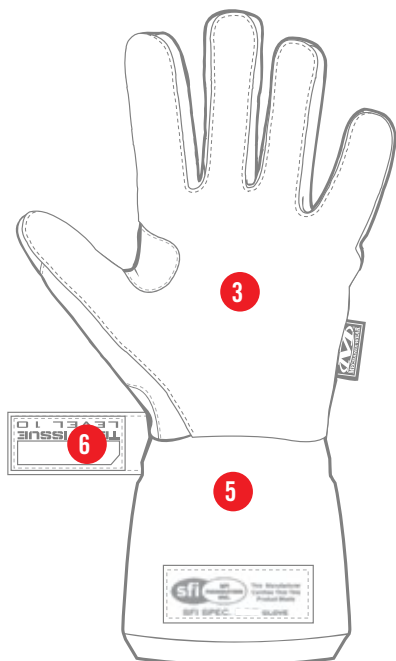

ULTERIORI INFORMAZIONI DISPONIBILI SU:

Rif: Team Issue™ Livello 10

USA
1-800-222-4296
CANADA
1-877-278-5822

Mechanix Wear, Inc.
28525 Witherspoon Parkway
Valencia CA 91355
www.mechanix.com

Il prodotto è importato