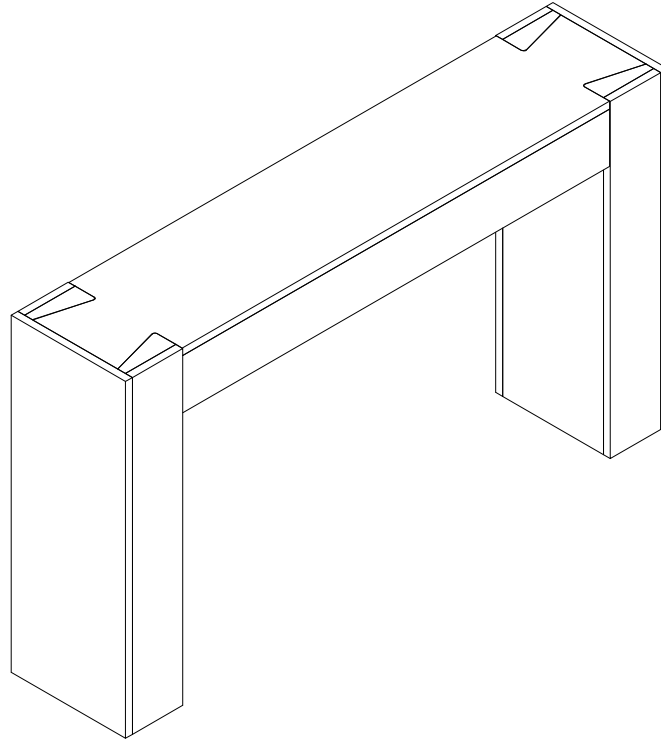

## Console Table 1420mm