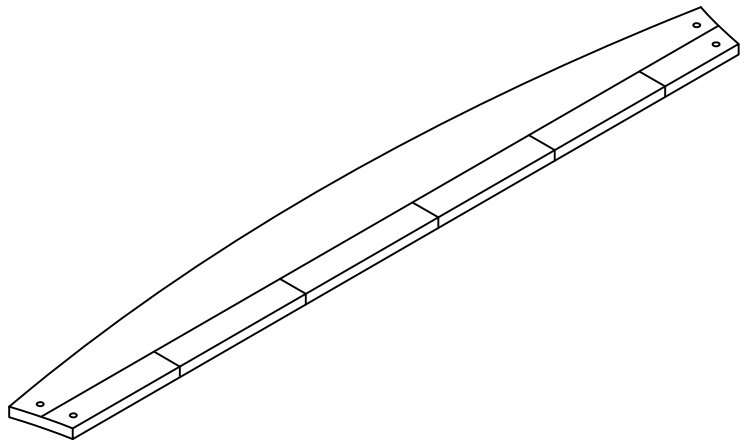

Assembly Instruction

**PAIR OF ARM, UPHOLSTERY
PU BROWN PU DAYBED**

HARDWARE LIST

A		ø5/16"X2"L	12PCS	D		ø5/16"	1PC
B		ø5/16"X3/4"L	8PCS	E		#8X1-1/4"L	16PCS
C		ø5/16"Xø3/4"	20PCS	F		60X90mm	4PCS

G

2PCS

H

2PCS

I

2PCS

J

1PC

step 1

step 2

step 3