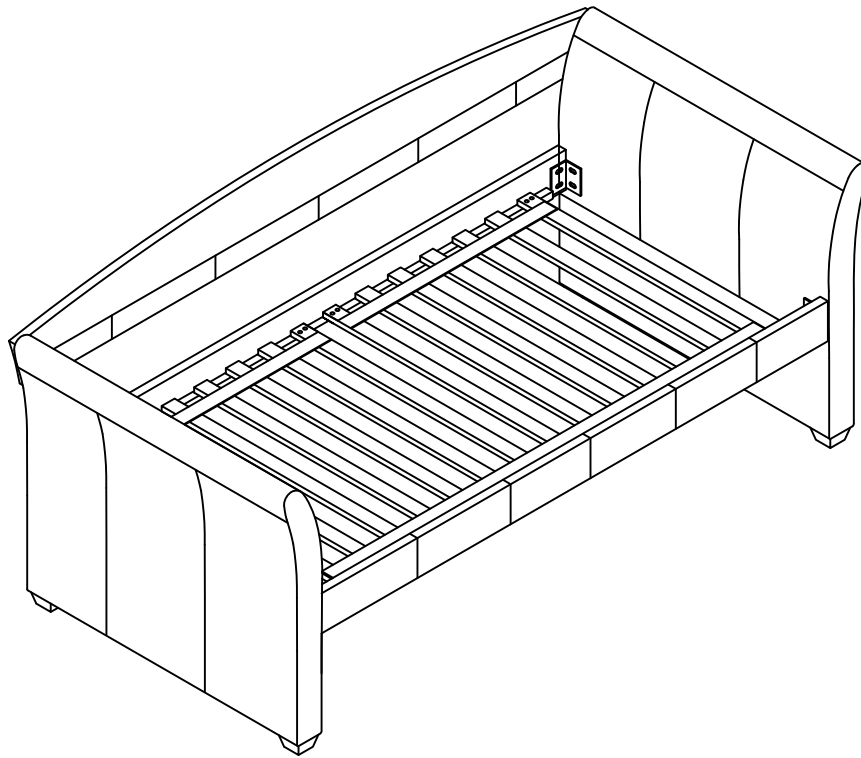

Assembly Instruction

**PAIR OF ARM, UPHOLSTERY
PU BROWN PU DAYBED**

HARDWARE LIST

A		ø5/16"X2"L	12PCS	D		ø5/16"	1PC
B		ø5/16"X3/4"L	8PCS	E		#8X1-1/4"L	16PCS
C		ø5/16"Xø3/4"	20PCS	F		60X90mm	4PCS

G

2PCS

H

2PCS

I

2PCS

J

1PC

step 1

step 2

step 3