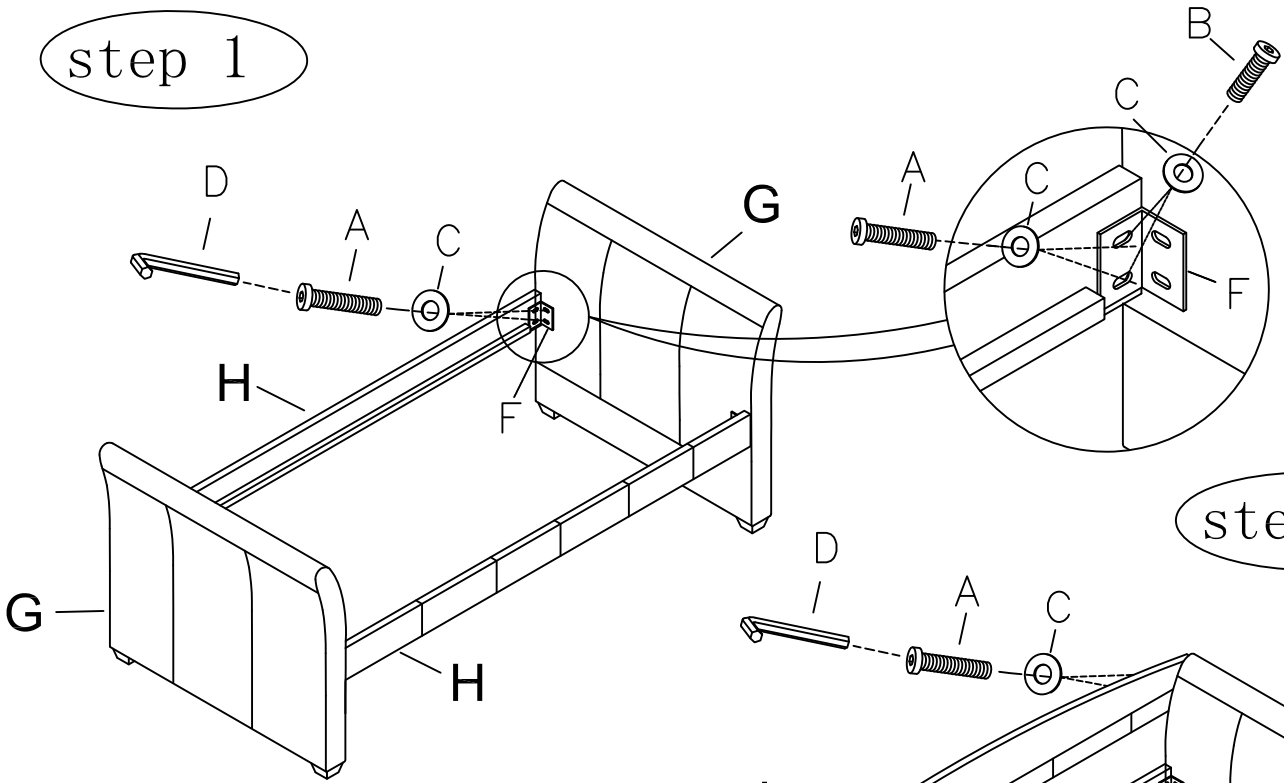

Assembly Instruction

**PAIR OF ARM, UPHOLSTERY
PU BROWN PU DAYBED**

HARDWARE LIST

A		ø5/16"X2"L	12PCS	D		ø5/16"	1PC
B		ø5/16"X3/4"L	8PCS	E		#8X1-1/4"L	16PCS
C		ø5/16"Xø3/4"	20PCS	F		60X90mm	4PCS

G

2PCS

H

2PCS

I

2PCS

J

1PC

step 1

step 2

step 3