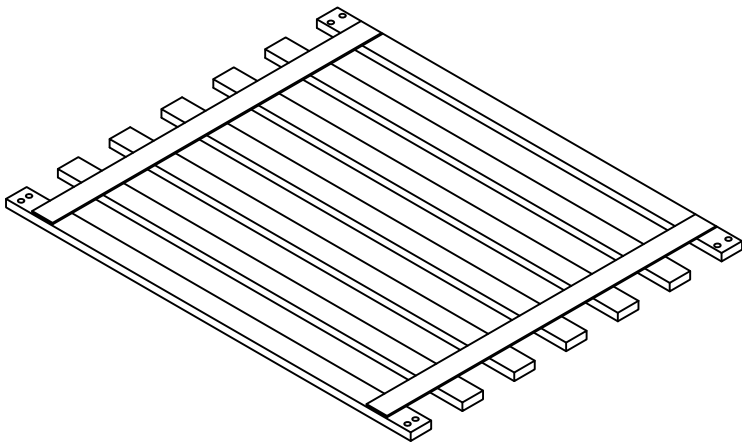

Assembly Instruction

**PAIR OF ARM, UPHOLSTERY
PU BROWN PU DAYBED**

HARDWARE LIST

A		ø5/16"X2"L	12PCS	D		ø5/16"	1PC
B		ø5/16"X3/4"L	8PCS	E		#8X1-1/4"L	16PCS
C		ø5/16"Xø3/4"	20PCS	F		60X90mm	4PCS

G

2PCS

H

2PCS

I

2PCS

J

1PC

step 1

step 2

step 3