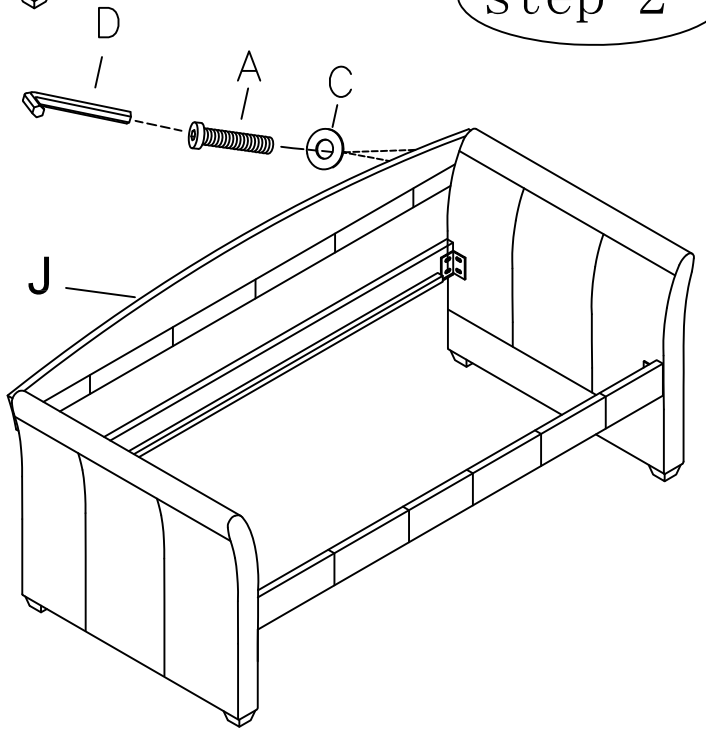

Assembly Instruction

**PAIR OF ARM, UPHOLSTERY
PU BROWN PU DAYBED**

HARDWARE LIST

A		ø5/16"X2"L	12PCS	D		ø5/16"	1PC
B		ø5/16"X3/4"L	8PCS	E		#8X1-1/4"L	16PCS
C		ø5/16"Xø3/4"	20PCS	F		60X90mm	4PCS

G

2PCS

H

2PCS

I

2PCS

J

1PC

step 1

step 2

step 3