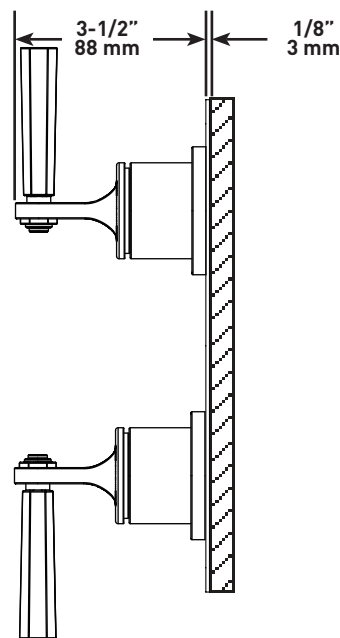

DESCRIPCIÓN

- Control de temperatura con desviador
- Hasta 5 funciones según la válvula de instalación seleccionada
- La válvula de instalación se vende por separado. Seleccione una:
  - Solicite la válvula termostática específica para 1 función R1051BV de 1/2"
  - Solicite la válvula termostática específica para 2 funciones R1052BD de 1/2"
  - Solicite la válvula termostática específica para 3 funciones R1053BD de 1/2"
  - Solicite la válvula termostática compartida para 5 funciones R1055BD de 1/2"

ESTÁNDARES

- ASME A112.18.1 / CSA B125.1
- ASSE 1016
- ADA

GARANTÍA

- La mayoría de los productos o piezas cuentan con "Garantías Limitadas" por defectos de fabricación. A los clientes en EE. UU. se les recomienda visitar houseofrohl.com/support y a los clientes en Canadá, houseofrohl.ca/support, para consultar las condiciones completas de la garantía de los productos y acabados.

ESPECIFICACIONES

MODELLE™

Acabado termostático de 1/2" con desviador

MODELOS: TMD12W2LM

Para preguntas sobre la garantía o para obtener más información, favor de comunicarse con:

U.S.A.
houseofrohl.com/support
1-800-777-9762

QUEBEC / MARITIMES / WESTERN CANADA
QUÉBEC / MARITIMES / OUEST CANADIEN
QUEBEC / MARITIMOS / CANADA OCCIDENTAL
houseofrohl.ca/support
1-866-473-8442

ONTARIO
houseofrohl.ca/support
1-800-287-5354