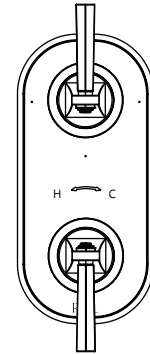

**DESCRIPTION**

- Temperature control with diverter
- Up to 5 functions depending on chosen rough
- Rough valve sold separately. Select one:
  - Order R1051BV 1/2" therm. dedicated 1 function rough valve
  - Order R1052BD 1/2" therm. dedicated 2 function rough valve
  - Order R1053BD 1/2" therm. dedicated 3 function rough valve
  - Order R1055BD 1/2" therm. shared 5 function rough valve

## SPECIFICATIONS

**MODELLE™**

1/2" Thermostatic Trim With Diverter

**MODELS:** TMD12W2LM

**For warranty or additional information, contact:**

U.S.A.  
[houseofrohl.com/support](http://houseofrohl.com/support)  
 1-800-777-9762

**DESCRIPTION**

- Contrôle de la température avec déviateur
- Jusqu'à 5 fonctions dépendant du brut choisi
- Brut de valve vendue séparément. Sélectionnez-en un:
  - Commandez le brut de valve thermostatique dédiée 1/2" à 1 fonction R1051BV
  - Commandez le brut de valve thermostatique dédiée 1/2" à 2 fonctions R1052BD
  - Commandez le brut de valve thermostatique 1/2" à 3 fonctions dédiée R1053BD
  - Commandez le brut de valve thermostatique commune 1/2" à 5 fonctions R1055BD