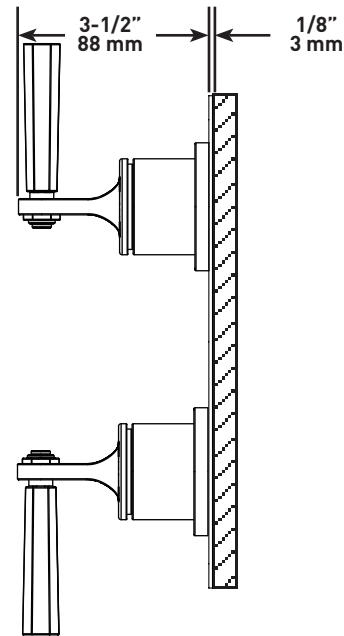

**DESCRIPTION**

- Temperature control with diverter
- Up to 5 functions depending on chosen rough
- Rough valve sold separately. Select one:
  - Order R1051BV 1/2" therm. dedicated 1 function rough valve
  - Order R1052BD 1/2" therm. dedicated 2 function rough valve
  - Order R1053BD 1/2" therm. dedicated 3 function rough valve
  - Order R1055BD 1/2" therm. shared 5 function rough valve

## SPECIFICATIONS

**MODELLE™**

1/2" Thermostatic Trim With Diverter

**MODELS:** TMD12W2LM

**For warranty or additional information, contact:**

U.S.A.  
[houseofrohl.com/support](http://houseofrohl.com/support)  
 1-800-777-9762

**DESCRIPTION**

- Contrôle de la température avec déviateur
- Jusqu'à 5 fonctions dépendant du brut choisi
- Brut de valve vendue séparément. Sélectionnez-en un:
  - Commandez le brut de valve thermostatique dédiée 1/2" à 1 fonction R1051BV
  - Commandez le brut de valve thermostatique dédiée 1/2" à 2 fonctions R1052BD
  - Commandez le brut de valve thermostatique 1/2" à 3 fonctions dédiée R1053BD
  - Commandez le brut de valve thermostatique commune 1/2" à 5 fonctions R1055BD