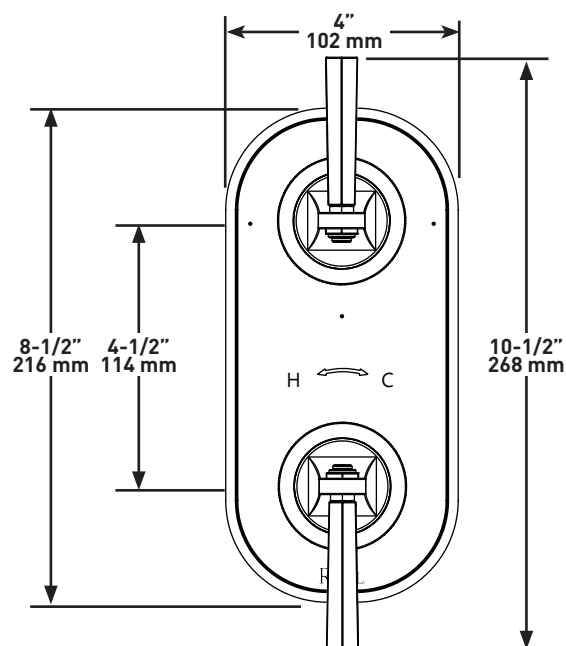

**DESCRIPTION**

- Contrôle de la température avec déviateur
- Jusqu'à 5 fonctions dépendant du brut choisi
- Brut de valve vendue séparément. Sélectionnez-en un:
  - Commandez le brut de valve thermostatique dédiée 1/2" à 1 fonction R1051BV
  - Commandez le brut de valve thermostatique dédiée 1/2" à 2 fonctions R1052BD
  - Commandez le brut de valve thermostatique 1/2" à 3 fonctions dédiée R1053BD
  - Commandez le brut de valve thermostatique commune 1/2" à 5 fonctions R1055BD

**SPÉCIFICATIONS****MODELLE<sup>MC</sup>**

Garniture pour valve thermostatique 1/2" avec déviateur

**MODÈLES:** TMD12W2LM

Si vous souhaitez obtenir de l'information supplémentaire à propos de la garantie ou de tout autre élément, communiquez avec :