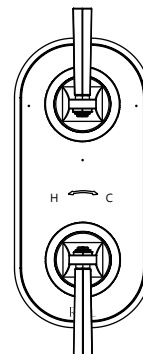

DESCRIPCIÓN

- Control de temperatura con desviador
- Hasta 5 funciones según la válvula de instalación seleccionada
- La válvula de instalación se vende por separado. Seleccione una:
  - Solicite la válvula termostática específica para 1 función R1051BV de 1/2"
  - Solicite la válvula termostática específica para 2 funciones R1052BD de 1/2"
  - Solicite la válvula termostática específica para 3 funciones R1053BD de 1/2"
  - Solicite la válvula termostática compartida para 5 funciones R1055BD de 1/2"

ESTÁNDARES

- ASME A112.18.1 / CSA B125.1
- ASSE 1016
- ADA

GARANTÍA

- La mayoría de los productos o piezas cuentan con "Garantías Limitadas" por defectos de fabricación. A los clientes en EE. UU. se les recomienda visitar houseofrohl.com/support y a los clientes en Canadá, houseofrohl.ca/support, para consultar las condiciones completas de la garantía de los productos y acabados.

ESPECIFICACIONES

MODELLE™

Acabado termostático de 1/2" con desviador

MODELOS: TMD12W2LM