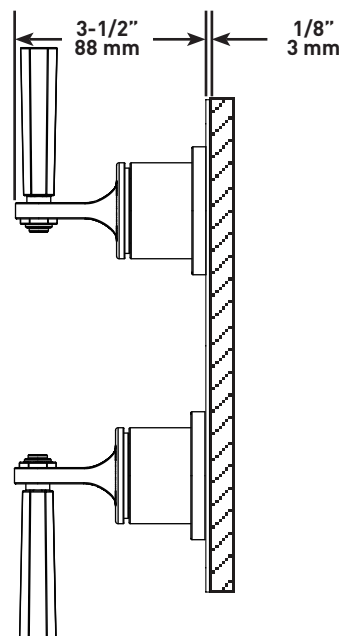

**DESCRIPTION**

- Contrôle de la température avec déviateur
- Jusqu'à 5 fonctions dépendant du brut choisi
- Brut de valve vendue séparément. Sélectionnez-en un:
  - Commandez le brut de valve thermostatique dédiée 1/2" à 1 fonction R1051BV
  - Commandez le brut de valve thermostatique dédiée 1/2" à 2 fonctions R1052BD
  - Commandez le brut de valve thermostatique 1/2" à 3 fonctions dédiée R1053BD
  - Commandez le brut de valve thermostatique commune 1/2" à 5 fonctions R1055BD

**SPÉCIFICATIONS****MODELLE<sup>MC</sup>**

Garniture pour valve thermostatique 1/2" avec déviateur

**MODÈLES:** TMD12W2LM

Si vous souhaitez obtenir de l'information supplémentaire à propos de la garantie ou de tout autre élément, communiquez avec :