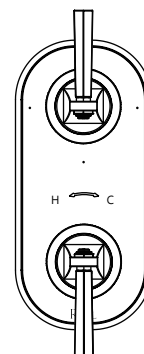

**DESCRIPTION**

- Temperature control with diverter
- Up to 5 functions depending on chosen rough
- Rough valve sold separately. Select one:
  - Order R1051BV 1/2" therm. dedicated 1 function rough valve
  - Order R1052BD 1/2" therm. dedicated 2 function rough valve
  - Order R1053BD 1/2" therm. dedicated 3 function rough valve
  - Order R1055BD 1/2" therm. shared 5 function rough valve

## SPECIFICATIONS

**MODELLE™**

1/2" Thermostatic Trim With Diverter

**MODELS:** TMD12W2LM

**For warranty or additional information, contact:**

U.S.A.  
[houseofrohl.com/support](http://houseofrohl.com/support)  
 1-800-777-9762

**DESCRIPTION**

- Contrôle de la température avec déviateur
- Jusqu'à 5 fonctions dépendant du brut choisi
- Brut de valve vendue séparément. Sélectionnez-en un:
  - Commandez le brut de valve thermostatique dédiée 1/2" à 1 fonction R1051BV
  - Commandez le brut de valve thermostatique dédiée 1/2" à 2 fonctions R1052BD
  - Commandez le brut de valve thermostatique 1/2" à 3 fonctions dédiée R1053BD
  - Commandez le brut de valve thermostatique commune 1/2" à 5 fonctions R1055BD

**SPÉCIFICATIONS****MODELLE<sup>MC</sup>**

Garniture pour valve thermostatique 1/2" avec déviateur

**MODÈLES:** TMD12W2LM

Si vous souhaitez obtenir de l'information supplémentaire à propos de la garantie ou de tout autre élément, communiquez avec :